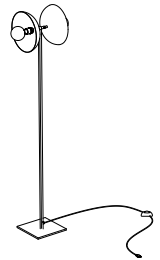

SOLE 2X

istruzioni di montaggio • assembly instruction

1. 1 **avvitare le lampadine in dotazione e i vetri decorativi**
   screw the bulbs supplied and the decorative glasses