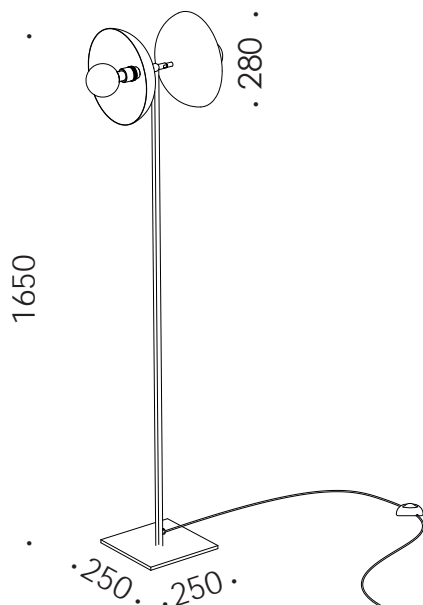

**lampada da terra in ottone naturale, cappelli punti luce orientabili, lampadine LED specchiate incluse, dimmer passacavo.**

floor lamp/ natural brass, adjustable light sources, LED bulbs included, dimmer.

**ATTACCO • LAMP HOLDER**

• E27

**tensione di alimentazione • supply voltage** 230V

**SORGENTE LUMINOSA • LIGHT SOURCE**

**potenza • power** 6W

**lumen • lumen** 250 Lm

**temperatura colore • colour temperature** 2500 K

\*lampadina LED inclusa • \*LED bulb included

**CARATTERISTICHE FISICHE • PHYSICAL CHARACTERISTICS**

**materiale • material**  
ottone / brass

**finitura • finish**  
ottone naturale / natural brass

**Classe Energetica / Energy Label** F

# SOLE 2X