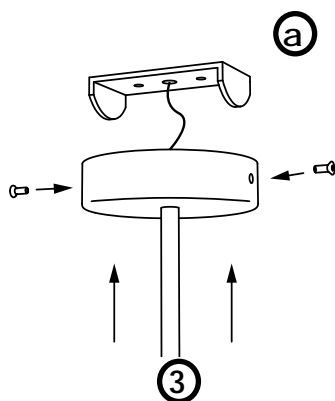

DESIGN RENZO SERAFINI

Riluce

IP20

DESCRIZIONE DESCRIPTION

corpo in ferro, cavo di tessuto cotone, vetro decorativo diametro 125 o pera grande, led e basetta di fissaggio
 iron black, electric wire cotton covered, decorative glass diameter 125 or big pear, bulb led included and ceiling base

DESIGN RENZO SERAFINI

Riluce

ISTRUZIONI DI MONTAGGIO

ASSEMBLY INSTRUCTION

[disattivare l'alimentazione di rete prima di iniziare l'installazione]

[switch off the mains supply before starting the installation]

svitare le viti e fissare a soffitto la staffa 'a'
undo the screws and fix 'a' to the ceiling

eseguire il cablaggio con 230V.
Collegare cavo giallo/verde di messa a terra
do the wiring with 230V power supply.
Connect the yellow/green ground wire

fissare la struttura ad 'a' ed avvitare le viti laterali
fix the structure to 'a' and tighten the side screws

avvitare il vetro decorativo
screw the decorative glass

Renzo Serafini