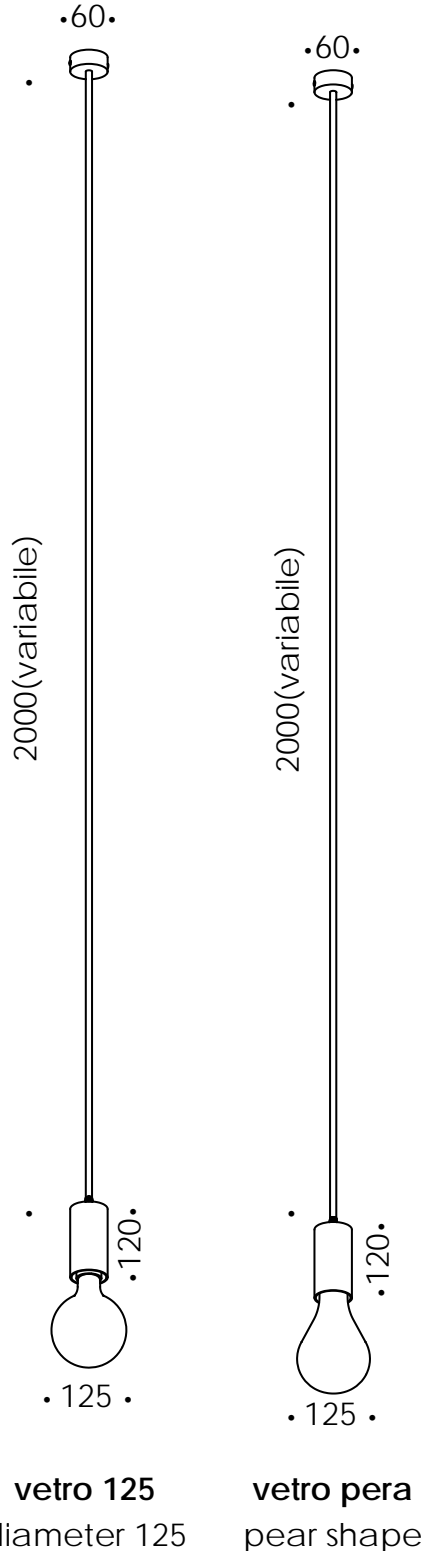

DESIGN RENZO SERAFINI

Riluce

IP20

DESCRIZIONE DESCRIPTION

corpo in ferro, cavo di tessuto cotone, vetro decorativo diametro 125 o pera grande, led e basetta di fissaggio
 iron black, electric wire cotton covered, decorative glass diameter 125 or big pear, bulb led included and ceiling base

LAMPADA/ATTACCO
LAMP/LAMP HOLDER

GU10 230V 7W 2700K 510Lm

***lampadina inclusa**
 *bulb included

COD. ART.10.005.VT / 10.005.VP

FINITURA ferro nero /
 black iron

MATERIALE ferro / iron

Classe Energetica / Energy Label F