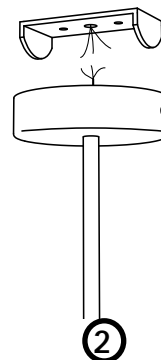

eseguire il cablaggio con 230V.
Collegare cavo giallo/verde di messa a terra
do the wiring with 230V power supply.
Connect the yellow/green ground wire