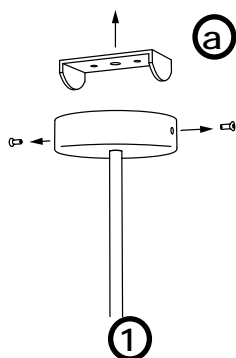

DESIGN RENZO SERAFINI

Riluce

IP20

DESCRIZIONE DESCRIPTION

corpo in ferro, cavo di tessuto cotone, vetro decorativo diametro 125 o pera grande, led e basetta di fissaggio
 iron black, electric wire cotton covered, decorative glass diameter 125 or big pear, bulb led included and ceiling base

DESIGN RENZO SERAFINI

Riluce

ISTRUZIONI DI MONTAGGIO

ASSEMBLY INSTRUCTION

[disattivare l'alimentazione di rete prima di iniziare l'installazione]

[switch off the mains supply before starting the installation]

svitare le viti e fissare a soffitto la staffa 'a'
undo the screws and fix 'a' to the ceiling

eseguire il cablaggio con 230V.
Collegare cavo giallo/verde di messa a terra
do the wiring with 230V power supply.
Connect the yellow/green ground wire

fissare la struttura ad 'a' ed avvitare le viti laterali
fix the structure to 'a' and tighten the side screws

avvitare il vetro decorativo
screw the decorative glass

Renzo Serafini