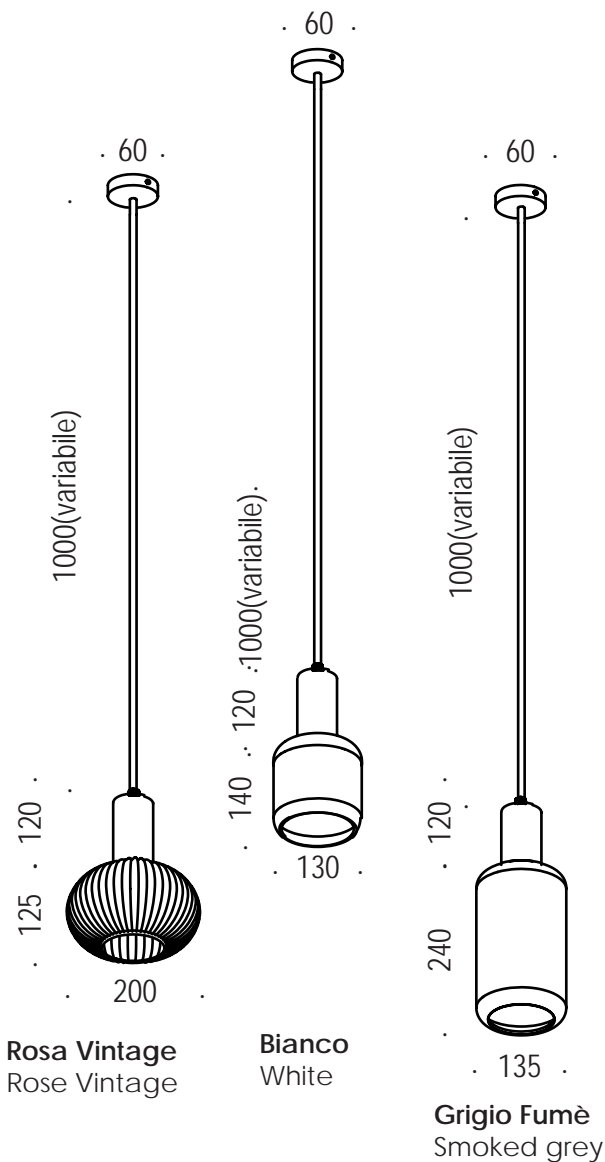

Renzo Serafini

DESIGN RENZO SERAFINI

LUCE FUORI

10.046

CE ⚡ IP20

Lampada a sospensione con cilindro in alluminio nero, LED interno incluso, cavo in tessuto nero, basetta tonda, 3 modelli di vetro: vintage rosa lucido, vaso basso bianco opaco, vaso alto grigio fumè, attacco GU10 230V

Pendant lamp with black aluminum cylinder, internal LED included, black fabric cable, small round base, 3 glass models: glossy pink vintage, matt white low vase, smoky gray tall vase, lampholder GU10 230V

attacco • lampholder
GU10 DIM.

tensione di alimentazione • supply voltage
230V

potenza • power
7W

lumen • lumen
510 Lm

temperatura colore • colour temperature
2700K

classe energetica • energy label
F

materiale • material
alluminio/aluminum