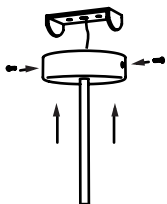

Renzo Serafini

DESIGN RENZO SERAFINI

LUCE FUORI

10.046

CE ⚡ IP20

Lampada a sospensione con cilindro in alluminio nero, LED interno incluso, cavo in tessuto nero, basetta tonda, 3 modelli di vetro: vintage rosa lucido, vaso basso bianco opaco, vaso alto grigio fumè, attacco GU10 230V

2. **eseguire il cablaggio con alimentazione 230V.**
Collegare cavo giallo/verde di messa a terra
do the wiring with 230V power supply.
Connect the yellow/green ground wire

3. **fissare la struttura alla staffa**
fix the structure to the bracket