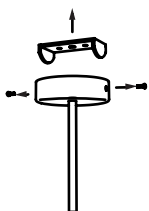

1. **svitare le viti e fissare a soffitto la staffa**
  undo the screws and fix the bracket to the ceiling