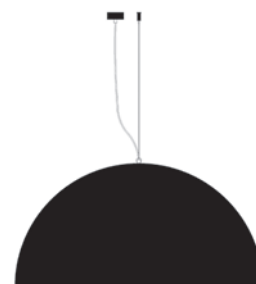

CIOTOLA 500

10.066

Corpo e rosone in acciaio, cavo di alimentazione tessuto nero, sostegni in acciaio 2 mt, lampadina esclusa.

Steel structure and canopy, black fabric wire, steel hanging cable, bulb not included.

CE IP20

Voltage	Source	Watt	Lumen	CRI	Kelvin	Light beam
220-240V	E27	MAX 100W	-	-	-	-

Ø500xH250

CIOTOLA 900

10.065

Ø900xH450

Renzo Serafini[®]

RENZO SERAFINI