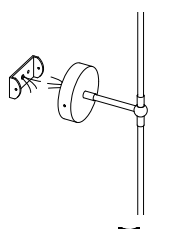

1. 2 **eseguire il cablaggio alimentando con 230V.**
   Collegare cavo giallo/verde di messa a terra.
   do the wiring with 230V.
   Connect the yellow/green ground wire