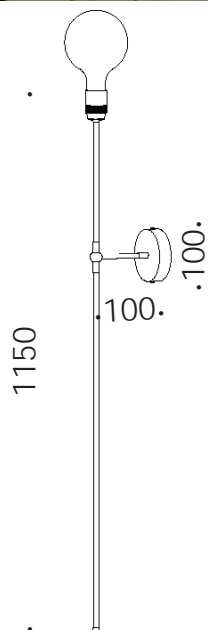

# FIACCOLA E27

70.077

IP20

**lampada da parete in ottone naturale con attacco e27**  
wall lamp/ natural brass, E27

**ATTACCO • LAMP HOLDER**

E27

**tensione di alimentazione • supply voltage** 230V

**SORGENTE LUMINOSA • LIGHT SOURCE**

**potenza • power**

**lumen • lumen**

**temperatura colore • colour temperature**

\*  
\*  
\*

**\*lampadina LED non inclusa • \*LED bulb not included**

**CARATTERISTICHE FISICHE • PHYSICAL CHARACTERISTICS**

**materiale • material**  
ottone / brass

**finitura • finish**  
ottone naturale / natural brass