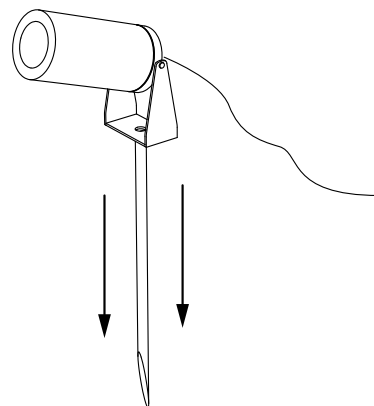

Spot maxi

ESTERNO OUTDOOR

COD. ART.70.081.MAXI
FINITURA nero opaco/ matte black
MATERIALE alluminio, acciaio /
alluminio, acciaio

CLASSE ENERGETICA F

LAMPADA / ATTACCO
LAMP/ LAMP HOLDER

GU10 DIM. 230V 7W 2700K 510Lm

DESCRIZIONE DESCRIPTION

corpo in alluminio anodizzato,
colore nero, lampadina LED
inclusa, fissaggio a picchetto,
cavo in uscita 1 metro
anodized aluminium, black
color, included LED bulb, peg
fixing, 1 meter output cable

* lampadina inclusa
* bulb included

Spot maxi

ISTRUZIONI DI MONTAGGIO ASSEMBLY INSTRUCTION

[disattivare l'alimentazione di rete prima di iniziare l'installazione]
[turn off the mains power before starting the installation]

①

Inserire lo stelo nel terreno fino ad avere il cavo a filo terra
Insert the stem into the ground until the cable is flush with the ground

②

eseguire il cablaggio alimentando con 230V usando nastro isolante stagno
do the wiring respecting +/- polarity using insulating tape