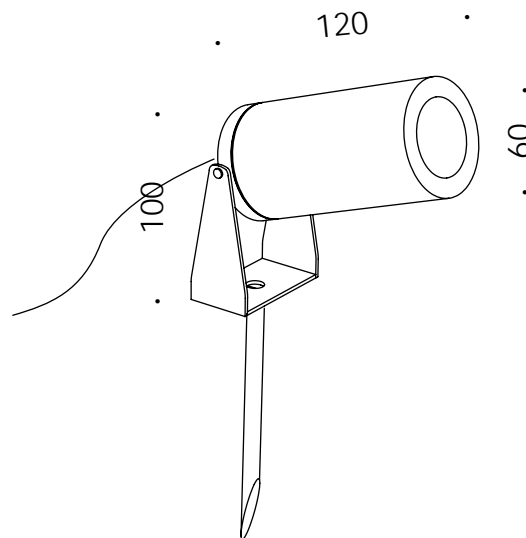

Spot maxi

ESTERNO OUTDOOR

COD. ART.70.081.MAXI
FINITURA nero opaco/ matte black
MATERIALE alluminio, acciaio /
alluminio, acciaio

CLASSE ENERGETICA F

LAMPADA / ATTACCO
LAMP/ LAMP HOLDER

GU10 DIM. 230V 7W 2700K 510Lm

DESCRIZIONE DESCRIPTION

corpo in alluminio anodizzato,
colore nero, lampadina LED
inclusa, fissaggio a picchetto,
cavo in uscita 1 metro
anodized aluminium, black
color, included LED bulb, peg
fixing, 1 meter output cable

* lampadina inclusa
* bulb included

Spot maxi

ISTRUZIONI DI MONTAGGIO ASSEMBLY INSTRUCTION

[disattivare l'alimentazione di rete prima di iniziare l'installazione]
[turn off the mains power before starting the installation]