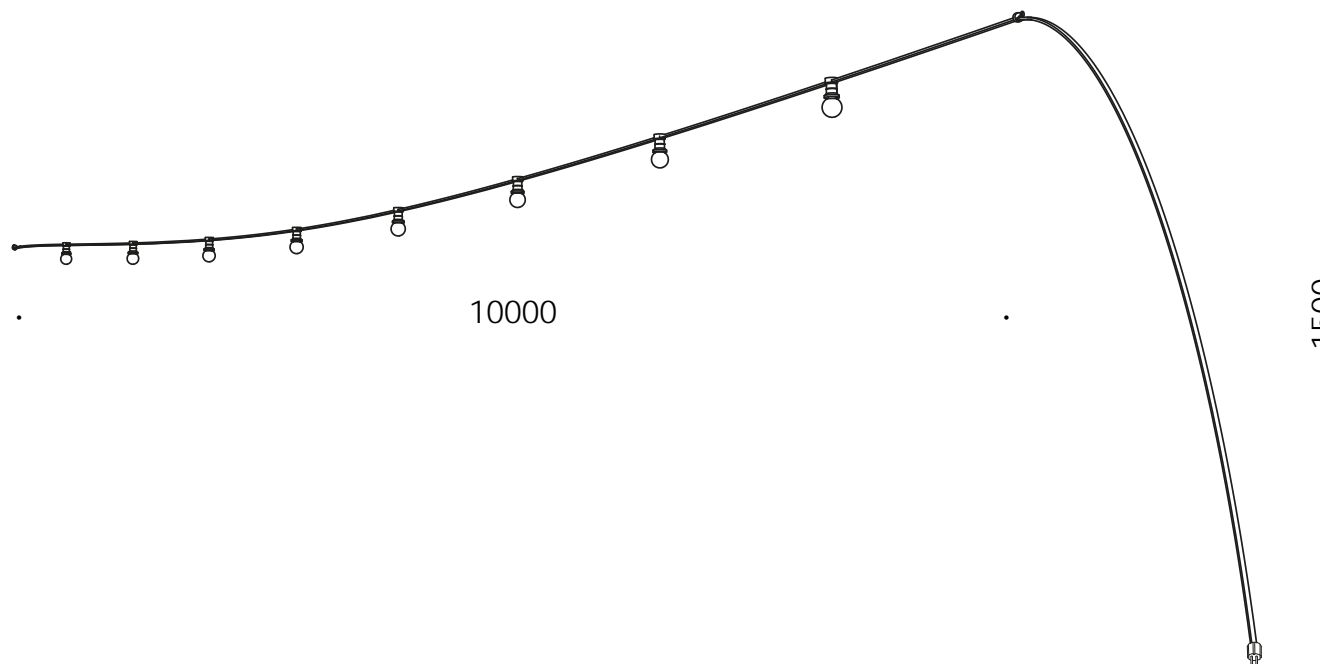

Ottonote

ESTERNO OUTDOOR

DESIGN RENZO SERAFINI

IP44

DESCRIZIONE DESCRIPTION

corpo in cavo di neoprene,
8 portalampada, 2 ganci
laterali con spina
electric wire, 8 x E27, 2 lateral
hooks with plug

COD. ART.10.012
FINITURA nero / black
MATERIALE neoprene, plastica /
neoprene, plastic