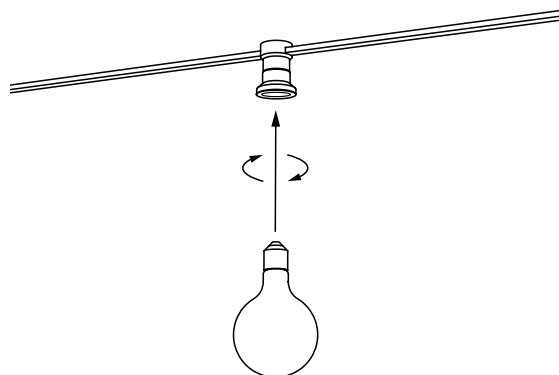

Ottonote

ESTERNO OUTDOOR

DESIGN RENZO SERAFINI

IP44

DESCRIZIONE DESCRIPTION

corpo in cavo di neoprene,
8 portalampada, 2 ganci
laterali con spina
electric wire, 8 x E27, 2 lateral
hooks with plug

COD. ART.10.012
FINITURA nero / black
MATERIALE neoprene, plastica /
neoprene, plastic

LAMPADA / ATTACCO
LAMP/ LAMP HOLDER

E27 230V

* lampadina non inclusa
* bulb not included

Ottonote

ISTRUZIONI DI MONTAGGIO ASSEMBLY INSTRUCTION

[disattivare l'alimentazione di rete prima di iniziare l'installazione]
[turn off the mains power before starting the installation]

1

agganciare le estremità del cavo a parete con gli appositi ganci
hook the ends of the cable to the wall with the appropriate hooks

2

avvitare le 8 lampadine ai portalampada in plastica assicurandosi di inserire il gommino per umidità tra il vetro e la plastica
screw the 8 bulbs to the plastic lamp holders making sure to insert the rubber pad for humidity between the glass and the plastic