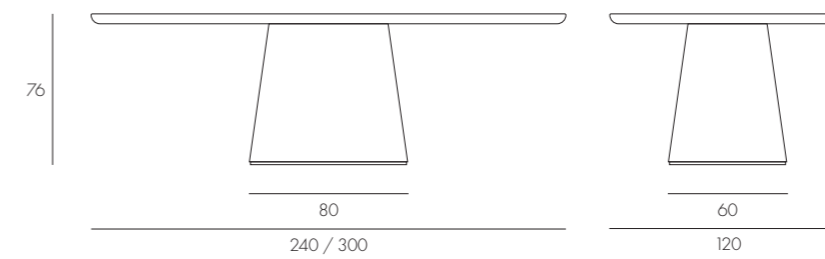

Mr. Big

Imponente ma dolce nelle sue linee morbide.
Il tavolo Mr.Big si distingue per la sua qualità e cura dei dettagli.

*Massive but sweet in its soft lines. The Mr. Big table stands out
for its quality and attention to details.*

Mr. Big rettangolare
Mr. Big rectangular

Mr. Big tondo
Mr. Big round

Mr. Big quadrato stondato
Mr. Big rounded square

FINITURE ESSENZE
WOOD FINISHING

Rovere poro aperto **Categoria 5**

Open pore oak

Category 5