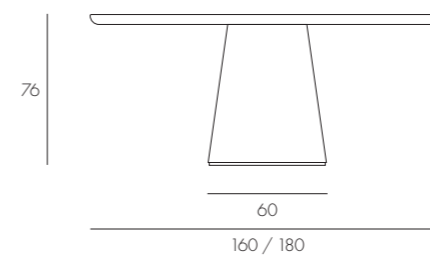

Mr. Big

Imponente ma dolce nelle sue linee morbide.
Il tavolo Mr.Big si distingue per la sua qualità e cura dei dettagli.

*Massive but sweet in its soft lines. The Mr. Big table stands out
for its quality and attention to details.*

Mr. Big rettangolare
Mr. Big rectangular

Mr. Big tondo
Mr. Big round

Mr. Big quadrato stondato
Mr. Big rounded square

FINITURE ESSENZE
WOOD FINISHING

Rovere poro aperto **Categoria 5**

Open pore oak

Category 5