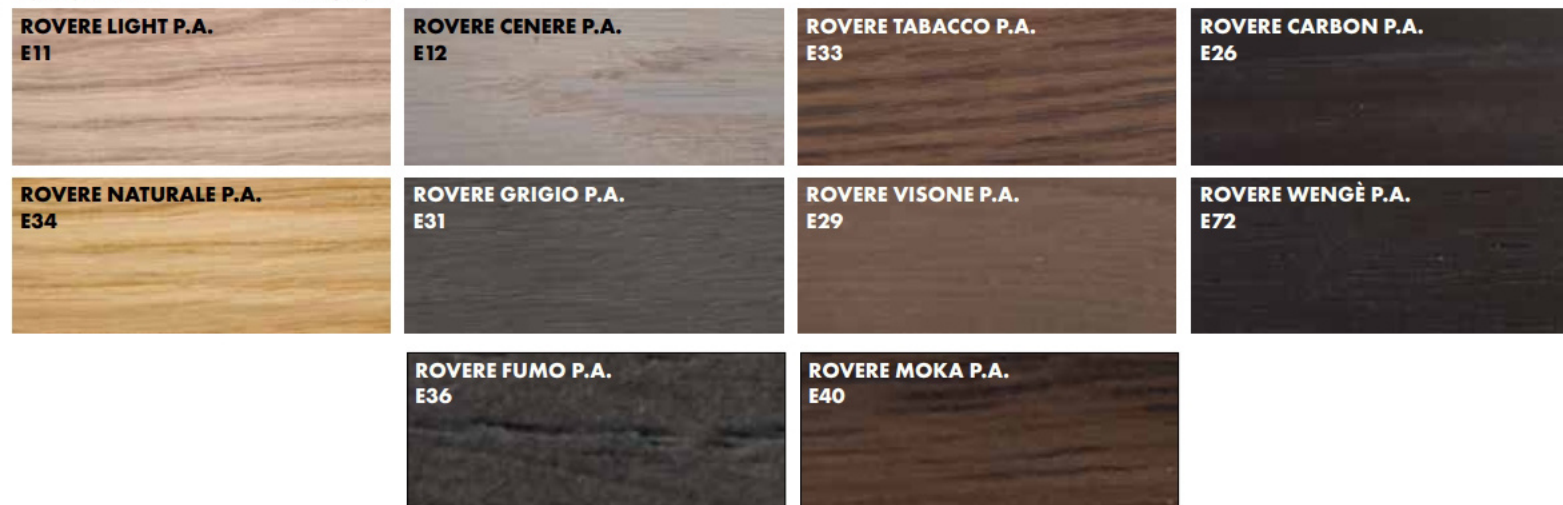

Mr. Big rettangolare
Mr. Big rectangular

Mr. Big tondo
Mr. Big round

Mr. Big quadrato stondato
Mr. Big rounded square

FINITURE ESSENZE
WOOD FINISHING

Rovere poro aperto **Categoria 5**

Open pore oak

Category 5

Rovere vissuto **Categoria 6**

Aged oak

Category 6