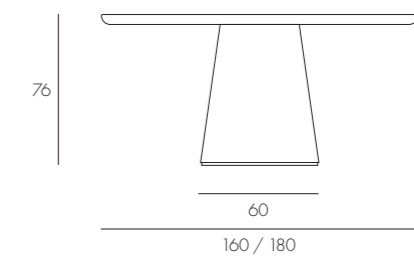

Mr. Big

Imponente ma dolce nelle sue linee morbide.
Il tavolo Mr.Big si distingue per la sua qualità e cura dei dettagli.

*Massive but sweet in its soft lines. The Mr. Big table stands out
for its quality and attention to details.*

Mr. Big rettangolare
Mr. Big rectangular

Mr. Big tondo
Mr. Big round

Mr. Big quadrato stondato
Mr. Big rounded square

FINITURE ESSENZE
WOOD FINISHING

Rovere poro aperto **Categoria 5**

Open pore oak

Category 5