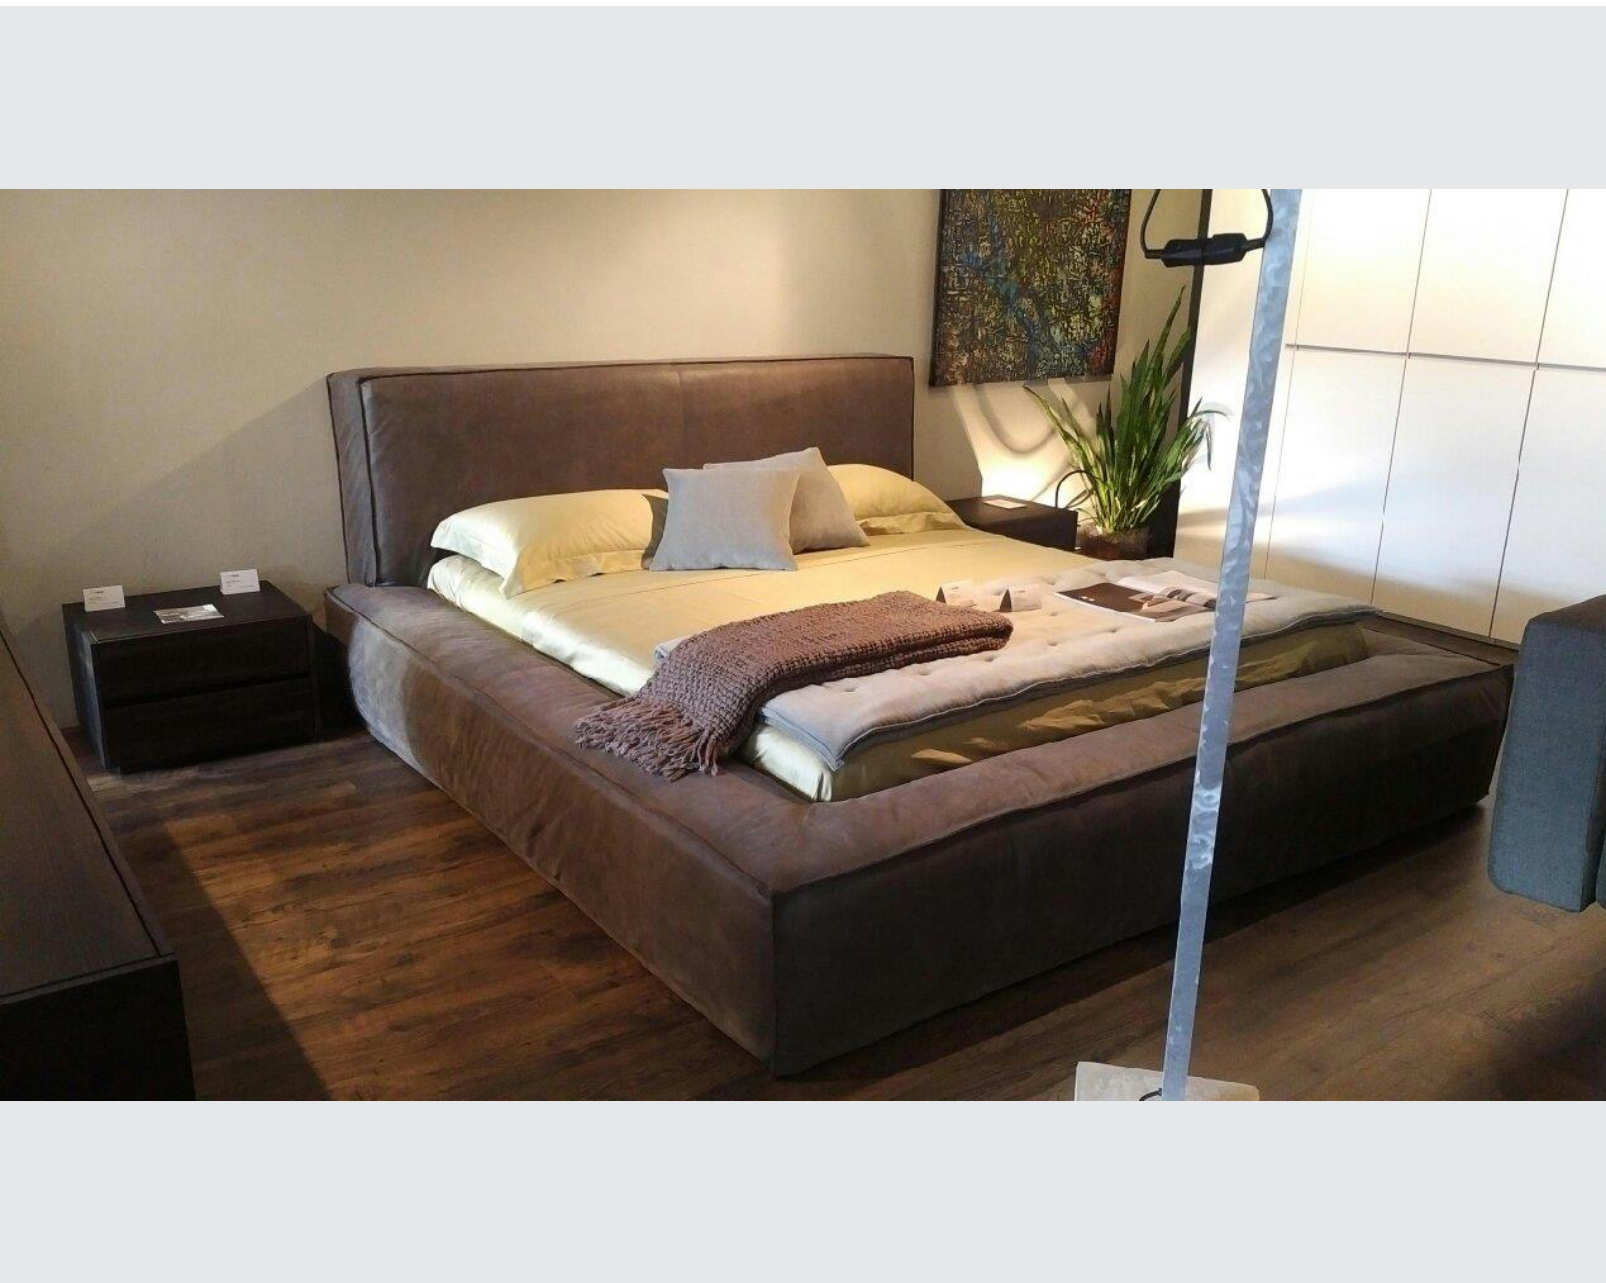

~~£103,395.00~~ incl. VAT

£ 51,697.50

incl. VAT

**EX-DISPLAY MODEL
-50%**

SLEEPING

**SLEEPING
Beds**

**Mod.
ELITE**

Partner: OLIVIERI