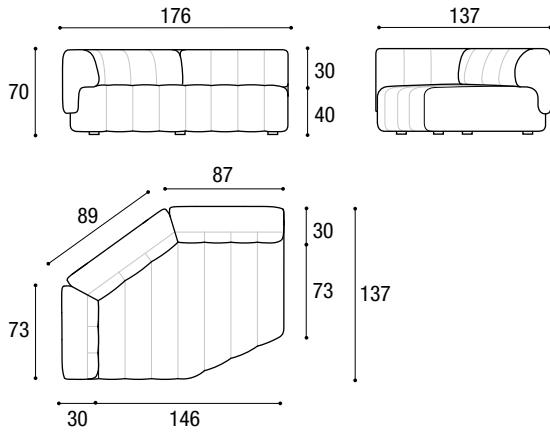

HERO SOFA - DIVANI ANGOLARI ESAGONO//HEXAGONAL CORNER SOFAS

Categorie
Categories

A: Tessuto cliente.
A: Customer's fabric.

B: Please.
B: Please.

C: Axum, Barkley, Frosty, Barnum, Club.
C: Axum, Barkley, Frosty, Barnum, Club.

Sinistra//Left

Destra//Right