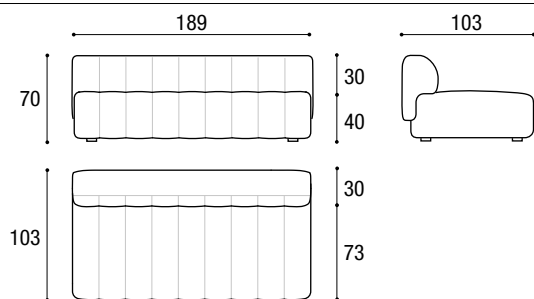

Codice Code	A	B	C	m
L//W	P//D					
147	103	DR0401				6
189	103	DR0402				7

HERO SOFA - DIVANI CENTRALI APERTI//OPEN CENTRAL SOFAS

Categorie
Categories

A: Tessuto cliente.
A: Customer's fabric.

B: Please.
B: Please.

C: Axum, Barkley, Frosty, Barnum, Club.
C: Axum, Barkley, Frosty, Barnum, Club.

Sinistra//Left

Destra//Right