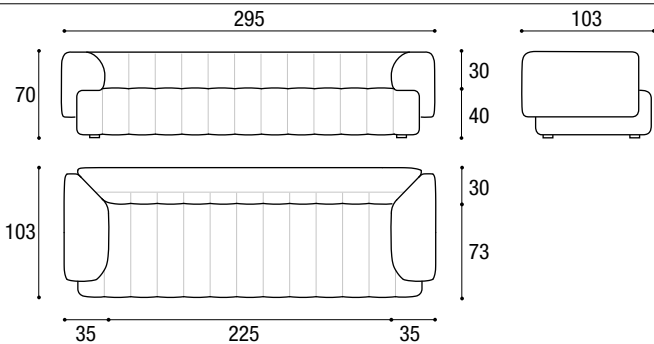

		Codice Code	A	B	C	
L//W	P//D					
253	103	DR0101				9,1
295	103	DR0102				12

HERO SOFA - DIVANI CENTRALI//CENTRAL SOFAS

Categorie
Categories

A: Tessuto cliente.
A: Customer's fabric.

B: Please.
B: Please.