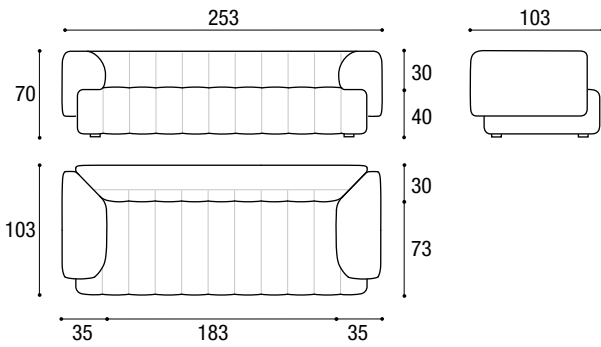

		Codice Code	A	B	C	
L//W	P//D					
253	103	DR0101				9,1
295	103	DR0102				12

HERO SOFA - DIVANI CENTRALI//CENTRAL SOFAS

Categorie
Categories

A: Tessuto cliente.
A: Customer's fabric.

B: Please.
B: Please.