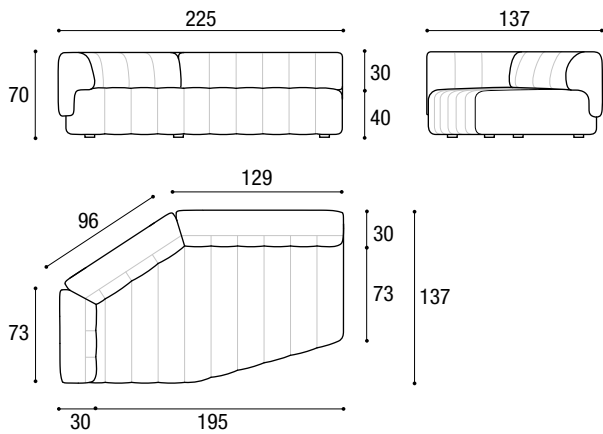

L//W P//D		Codice Code	A	B	C	m
176	137	DR0701				8,3
225	137	DR0702				9