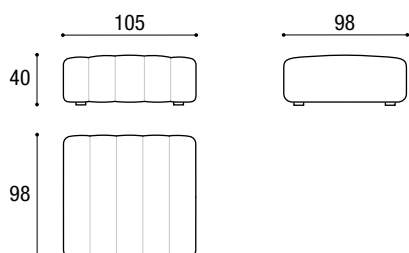

Codice Code	A	B	C	m
L//W	P//D					
105	98	DR0901				3,8