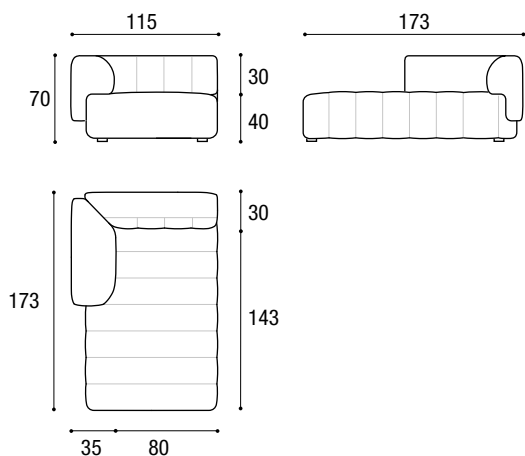

Sinistra//Left

Destra//Right

		Codice Code	A	B	C	m
L//W	P//D					
115	173	DR0801				7,3
145	173	DR0802				7,7

HERO SOFA - POUF//POUF

Categorie **A:** Tessuto cliente.
Categories **A:** Customer's fabric.

B: Please.
B: Please.