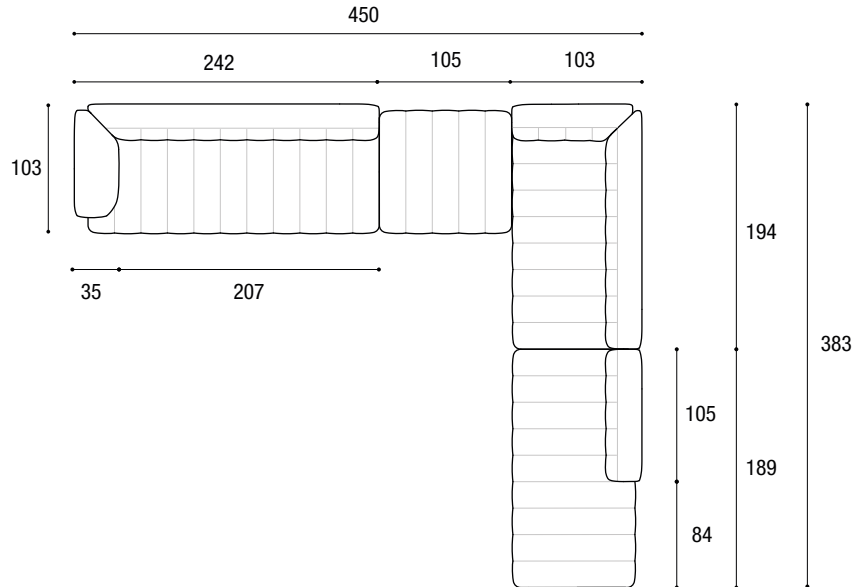

2613*

Composizione Composition	Larghezza Width	Profondità Depth	Altezza Height	Codice Code	A	B	C
2613*	519	337	70	261301			
Cuscini con fascia stretta (x6) <i>Cushions with narrow band (x6)</i>	60	13	60	DI5601			

Categorie **A:** Tessuto cliente. **B:** Please. **C:** Axum, Barkley, Frosty, Barnum, Club.
 Categories **A:** Customer's fabric. **B:** Please. **C:** Axum, Barkley, Frosty, Barnum, Club.

2701*

	Composizione Composition	Larghezza Width	Profondità Depth	Altezza Height	Codice Code	A	B	C
	2701	450	383	70	270101			
	Cuscino a saponetta quadrata//Square soap-shaped cushion n°5 (prezzo cad.//price each.)	46	12	46	DI5072			
	Cuscino a saponetta quadrata//Square soap-shaped cushion n°3 (prezzo cad.//price each.)	36,8	12	36,8	DI5071			