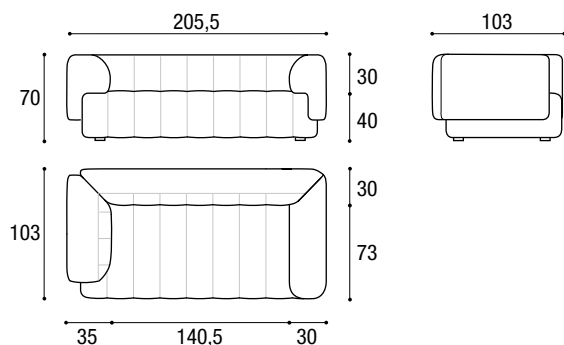

HERO SOFA - DIVANI ANGOLARI//CORNER SOFAS

Categorie **A:** Tessuto cliente.
Categories **A:** Customer's fabric.

B: Please.
B: Please.

C: Axum, Barkley, Frosty, Barnum, Club.
C: Axum, Barkley, Frosty, Barnum, Club.

Sinistra//Left

Destra//Right

		Codice Code	A	B	C	m
L//W	P//D					
152	103	DR0601				6
194	103	DR0602				7

HERO SOFA - DIVANI ANGOLARI//CORNER SOFAS

Categorie **A:** Tessuto cliente.
Categories **A:** Customer's fabric.

B: Please.
B: Please.

C: Axum, Barkley, Frosty, Barnum, Club.
C: Axum, Barkley, Frosty, Barnum, Club.

Sinistra//Left

Destra//Right

		Codice Code	A	B	C	m
L//W	P//D					
205,5	103	DR1001				7,7
247	103	DR1002				8,4

Imbottitura e tessuti ignifughi disponibili su richiesta.
Fire-resistant padding and fabrics available on request.