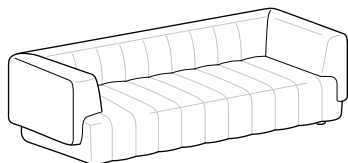

HERO SOFA - DIVANI ANGOLARI//CORNER SOFAS

Categorie **A:** Tessuto cliente.
Categories **A:** Customer's fabric.

B: Please.
B: Please.

C: Axum, Barkley, Frosty, Barnum, Club.
C: Axum, Barkley, Frosty, Barnum, Club.

Sinistra//Left

Destra//Right

		Codice Code	A	B	C	m
L//W	P//D					
152	103	DR0601				6
194	103	DR0602				7

HERO SOFA - DIVANI ANGOLARI//CORNER SOFAS

Categorie **A:** Tessuto cliente.
Categories **A:** Customer's fabric.

B: Please.
B: Please.

C: Axum, Barkley, Frosty, Barnum, Club.
C: Axum, Barkley, Frosty, Barnum, Club.

Sinistra//Left

Destra//Right

		Codice Code	A	B	C	m
L//W	P//D					
205,5	103	DR1001				7,7
247	103	DR1002				8,4

Imbottitura e tessuti ignifughi disponibili su richiesta.
Fire-resistant padding and fabrics available on request.