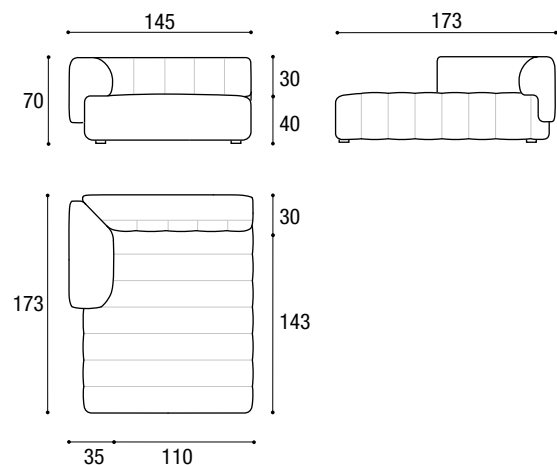

Sinistra//Left

Destra//Right

		Codice Code	A	B	C	m
L//W	P//D					
115	173	DR0801				7,3
145	173	DR0802				7,7

HERO SOFA - POUF//POUF

Categorie **A:** Tessuto cliente.
Categories **A:** Customer's fabric.

B: Please.
B: Please.