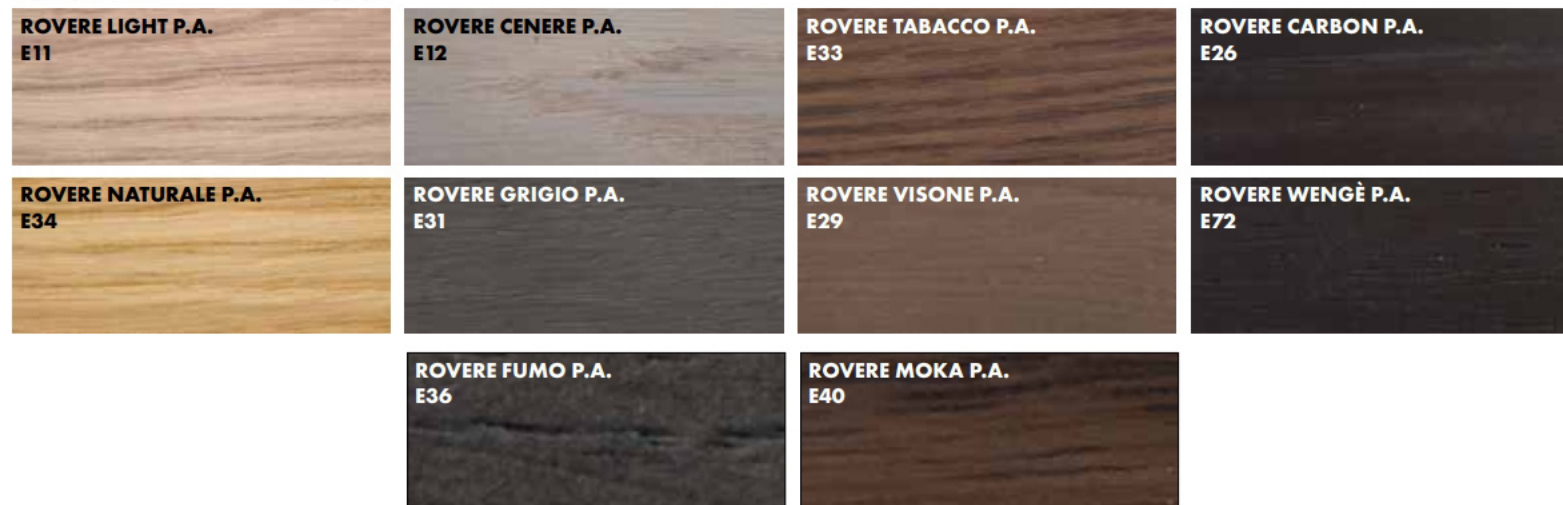

Tavolo Hector  
Hector table

74

240 / 300

74

110

FINITURE ESSENZE  
WOOD FINISHING

**Rovere poro aperto**    **Categoria 5**

*Open pore oak*

*Category 5*

**Rovere vissuto**    **Categoria 6**

*Aged oak*

*Category 6*