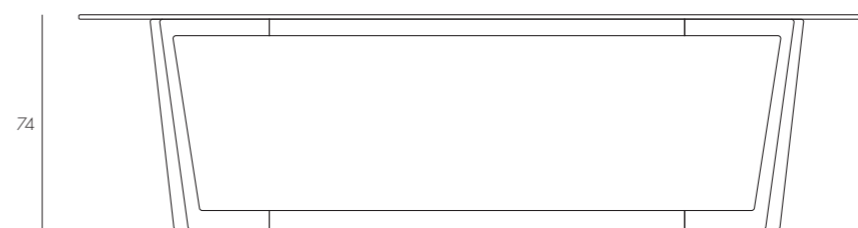

Tavolo Hector  
Hector table

74

240 / 300

74

110

FINITURE ESSENZE  
WOOD FINISHING

**Rovere poro aperto**    **Categoria 5**

*Open pore oak*