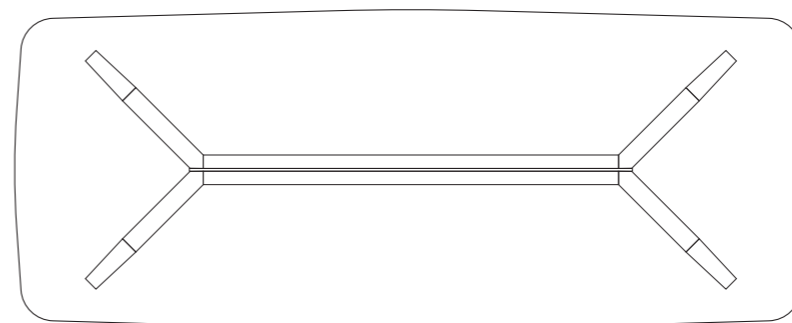

Tavolo Hector  
Hector table

74

240 / 300

74

110

FINITURE ESSENZE  
WOOD FINISHING

**Rovere poro aperto**    **Categoria 5**

*Open pore oak*