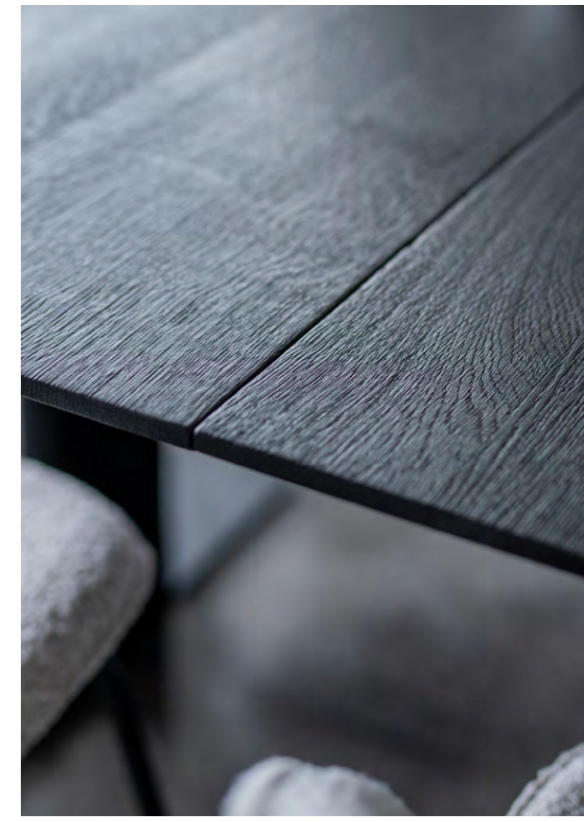

Domino plus

Organische
Charaktertische

Esstisch
ausziehbar

Design
ASCO

Der runde geometrische Esstisch Domino präsentiert sich als cleverer Ausziehtisch für spontane Gäste. Beidseitig auseinandergezogen und durch bis zu zwei Einlegeplatten erweitert, verwandelt er sich schnell in einen grundsoliden, ovalen Esstisch auf zweigeteilter Massivholzsäule. Die Bodenplatte vergrößert sich proportional zum Durchmesser der Tischplatte.

The round geometric Domino dining table presents itself as a clever extending table for spontaneous guests. When pulled apart on both sides and extended by up to two insert plates, it quickly transforms into a rock-solid oval dining table on a solid wood column divided into two parts. The base plate increases proportionally to the diameter of the table top.

Domino plus

Organische
Charaktertische

Domino plus

Organische
Charaktertische

↑ HIDE SURFACES AND DIMENSIONS

Board-glued ASCO table tops are made of individual continuous 8-15 cm wide solid wood slats glued together lengthwise. The woods are carefully sorted and selected, creating a naturally balanced character and giving the solid wood table top its harmonious overall appearance. Viewed from the front, alternating horizontal and vertical annual rings are visible, which show an attractive wave pattern.