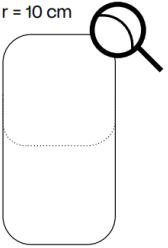

thickness
~1.6"

height
~29.9"

dimensions
~78.7 x 39.4"
~86.6 x 39.4"
~94.5 x 39.4"
~102.4 x 39.4"
~110.2 x 39.4"
~118.1 x 39.4"

Natural oak, oiled

Natural walnut, oiled

Natural walnut black, oiled

Natural oak bianco, oiled

All products are made to order in our Westphalian manufactories. This type of production enables us to fulfil technically feasible special requests.

A

90° Ecken
90° Edges

Rechteckig bzw. quadratisch
Rectangular or square

B

Abgerundete Ecken, Radius 3,5 cm
Rounded corners, radius 3.5 cm

Rechteckig bzw. quadratisch
Rectangular or square

C

Abgerundete Ecken, Radius 10 cm
Rounded corners, radius 10 cm

Rechteckig bzw. quadratisch
Rectangular or square

D

Kissenform, Radius 7 cm
Pillow shape, radius 7 cm

Rechteckig bzw. quadratisch
Rectangular or square

E

Rund
Round

Gestellabhängig möglich
Possible depending on the frame

F

Elliptisch
Elliptical