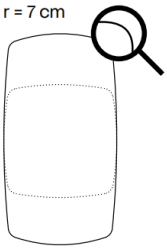

thickness
~1.6"

height
~29.9"

dimensions
~78.7 x 39.4"
~86.6 x 39.4"
~94.5 x 39.4"
~102.4 x 39.4"
~110.2 x 39.4"
~118.1 x 39.4"

Natural oak, oiled

Natural walnut, oiled

Natural walnut black, oiled

Natural oak bianco, oiled

B

Abgerundete Ecken, Radius 3,5 cm
Rounded corners, radius 3.5 cm

Rechteckig bzw. quadratisch
Rectangular or square

C

Abgerundete Ecken, Radius 10 cm
Rounded corners, radius 10 cm

Rechteckig bzw. quadratisch
Rectangular or square

D

Kissenform, Radius 7 cm
Pillow shape, radius 7 cm

Rechteckig bzw. quadratisch
Rectangular or square

E

Rund
Round

Gestellabhängig möglich
Possible depending on the frame

F

Elliptisch
Elliptical