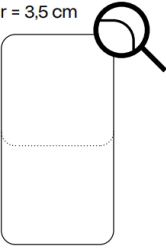

thickness
~1.6"

height
~29.9"

dimensions
~78.7 x 39.4"
~86.6 x 39.4"
~94.5 x 39.4"
~102.4 x 39.4"
~110.2 x 39.4"
~118.1 x 39.4"

Natural oak, oiled

Natural walnut, oiled

Natural walnut black, oiled

Natural oak bianco, oiled

All products are made to order in our Westphalian manufactories. This type of production enables us to fulfil technically feasible special requests.

A

90° Ecken
90° Edges

Rechteckig bzw. quadratisch
Rectangular or square

B

Abgerundete Ecken, Radius 3,5 cm
Rounded corners, radius 3.5 cm

Rechteckig bzw. quadratisch
Rectangular or square

C

Abgerundete Ecken, Radius 10 cm
Rounded corners, radius 10 cm

Rechteckig bzw. quadratisch
Rectangular or square

D

Kissenform, Radius 7 cm
Pillow shape, radius 7 cm

Rechteckig bzw. quadratisch
Rectangular or square

E

Rund
Round

Gestellabhängig möglich
Possible depending on the frame

F

Elliptisch
Elliptical