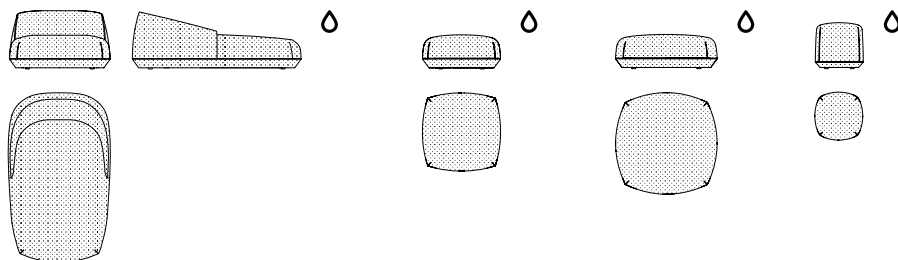

Collection s'inspirant de l'archipel de l'Adriatique de même nom. Les éléments rembourrés sont des îlots aux lignes voluptueuses, confortables et moelleux.

Dimensions

Lounge armchair small
L 82 P 95 H 64 cm
W 32²/₈" D 37³/₈" H 25²/₈"

2-seater sofa
L 170 P 95 H 64 cm
W 66⁷/₈" D 37³/₈" H 25²/₈"

3-seater sofa
L 248 P 95 H 64 cm
W 97⁵/₈" D 37³/₈" H 25²/₈"

Lounge armchair large
L 107 P 125 H 64 cm
W 42¹/₈" D 49²/₈" H 25²/₈"

Daybed
L 107 P 156 H 64 cm
W 42¹/₈" D 61³/₈" H 25²/₈"