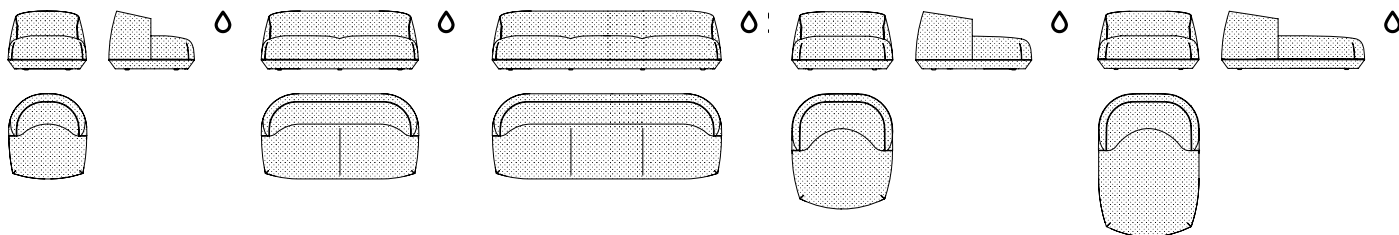

**Lounge armchair / Sofa / Daybed
/ Lounger / Pouf / Occasional table**

Collezione ispirata all'omonimo arcipelago del mare Adriatico. Gli elementi imbottiti sono morbide e voluttuose isole di comfort.

Collection s'inspirant de l'archipel de l'Adriatique de même nom. Les éléments rembourrés sont des îlots aux lignes voluptueuses, confortables et moelleux.

Dimensions

Lounge armchair small
L 82 P 95 H 64 cm
W 32²/₈" D 37³/₈" H 25²/₈"

2-seater sofa
L 170 P 95 H 64 cm
W 66⁷/₈" D 37³/₈" H 25²/₈"

3-seater sofa
L 248 P 95 H 64 cm
W 97⁵/₈" D 37³/₈" H 25²/₈"

Lounge armchair large
L 107 P 125 H 64 cm
W 42¹/₈" D 49²/₈" H 25²/₈"

Daybed
L 107 P 156 H 64 cm
W 42¹/₈" D 61³/₈" H 25²/₈"