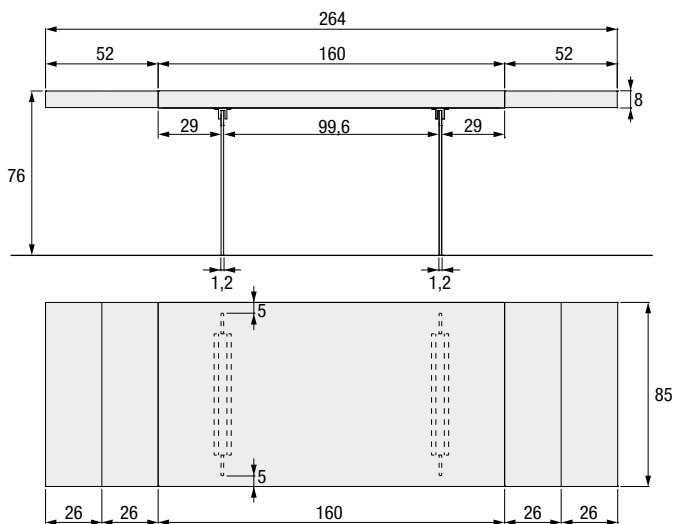

AIR EXTENDABLE TABLE

Descrizione/Description	L//W	P//D	A//H	Codice Code	Wildwood	
					Gambe vetro extra-chiaro Extra-chiaro glass legs	Gambe vetro fumè grigio Smoked grey glass legs
Tavolo Air Wildwood allungabile <i>Extendible Air Wildwood table</i> 2180  <p>Top Wildwood. Gambe in vetro extra-chiaro o fumè grigio. <i>Wildwood top.</i> <i>Legs in extra-clear or smoked grey glass.</i></p>	160/264	85	76	TAV172		
	190/294	85	76	TAV173		
Tavolo Air Wildwood allungabile <i>Extendible Air Wildwood table</i> 2180  <p>Top Wildwood. Gambe in vetro extra-chiaro o fumè grigio. <i>Wildwood top.</i> <i>Legs in extra-clear or smoked grey glass.</i></p>	L//W	P//D	A//H	Codice Code	Wildwood	
	Gambe vetro extra-chiaro Extra-chiaro glass legs	Gambe vetro fumè grigio Smoked grey glass legs				
	160/264	100	76	TAV176		
	190/294	100	76	TAV177		

 **NON riducibili a misura**
CANNOT BE customised

AIR BENCH

Descrizione/Description	L//W	P//D	Codice Code	Wildwood	
				Gambe vetro extra-chiaro Extra-chiaro glass legs	Gambe vetro fumè grigio Smoked grey glass legs
Panca Air Wildwood <i>Air Wildwood bench</i>  <p>Top Wildwood. Gambe in vetro extra-chiaro o fumè grigio. <i>Wildwood top.</i> <i>Legs in extra-clear or smoked grey glass.</i></p>	120	40,6	TAW601		
	160	40,6	TAW602		
	190	40,6	TAW603		
	200	40,6	TAW607		
	220	40,6	TAW604		
	250	40,6	TAW605		
	300	40,6	TAW606		

160/264 x 85

190/294 x 85

160/264 x 100

190/294 x 100

Wildwood

Calore, ospitalità, senso del tempo, il legno sa essere primordiale ambasciatore di verità e, allo stesso tempo, di un lusso raffinato e tattile. Realizzato a partire da legno di rovere piallato a mano, il Wildwood è sottoposto a una lavorazione artigianale che ne esalta le naturali imperfezioni. I nodi e le fessure sono stuccati con prodotti speciali ad alta resistenza e una verniciatura protettiva limita la permeabilità della superficie ai liquidi e alle macchie.