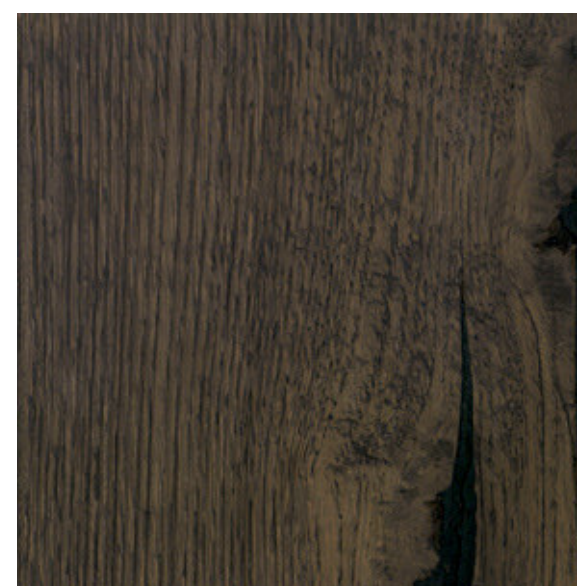

160/264 x 85

190/294 x 85

160/264 x 100

190/294 x 100

Wildwood

Calore, ospitalità, senso del tempo, il legno sa essere primordiale ambasciatore di verità e, allo stesso tempo, di un lusso raffinato e tattile. Realizzato a partire da legno di rovere piallato a mano, il Wildwood è sottoposto a una lavorazione artigianale che ne esalta le naturali imperfezioni. I nodi e le fessure sono stuccati con prodotti speciali ad alta resistenza e una verniciatura protettiva limita la permeabilità della superficie ai liquidi e alle macchie.

Calor, hospitalidad, sentido del tiempo; la madera sabe ser primordial embajadora de la verdad y, al mismo tiempo, de un lujo refinado y táctil. Realizada a partir de madera de roble cepillada a mano, la madera Wildwood es trabajada artesanalmente resaltando sus imperfecciones naturales. Los nudos y las hendiduras son enmasilladas con productos especiales de alta resistencia y un barnizado protector reduce la permeabilidad de la superficie a los líquidos y las manchas.

Wärme, Gastfreundlichkeit, Zeitgefühl. Holz kann wirklich als der Ur-Botschafter der Wahrheit angesehen und zugleich als ausgearbeiteter und tastbarer Luxus eingesetzt werden. Es entsteht aus Eichenholz, das per Hand gehobelt wird. Das Wildwood wird einer traditionellen Bearbeitung per Hand unterworfen, die die natürliche Unvollkommenheit dieses Holzes rühmt und hervorhebt. Die Baumknoten und -ritzen sind mit speziellen Produkten für eine hohe Festigkeit gekittet. Ein Schutzlack versiegelt die Oberfläche, wodurch diese für Flüssigkeiten und Flecken undurchlässig werden.

CHIARO

NATURALE

TABACCO

SCURO

GRIGIO

NERO