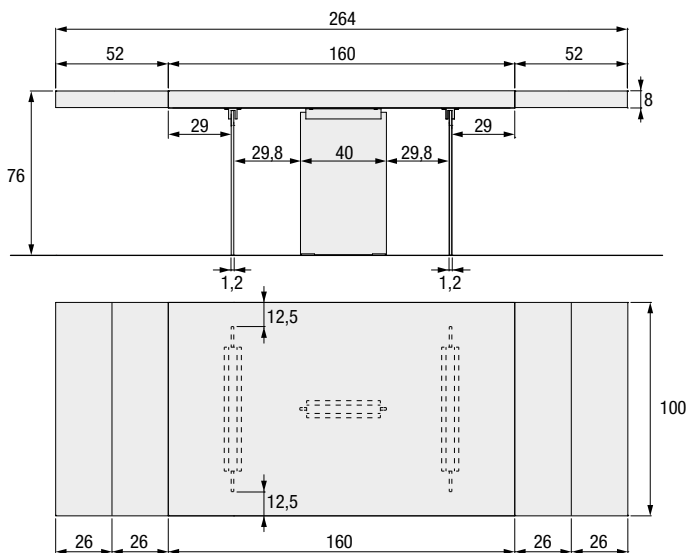

AIR EXTENDABLE TABLE

Descrizione/Description	L//W	P//D	A//H	Codice Code	Wildwood	
					Gambe vetro extra-chiaro Extra-chiaro glass legs	Gambe vetro fumè grigio Smoked grey glass legs
Tavolo Air Wildwood allungabile <i>Extendible Air Wildwood table</i> 2180  <p>Top Wildwood. Gambe in vetro extra-chiaro o fumè grigio. <i>Wildwood top.</i> <i>Legs in extra-clear or smoked grey glass.</i></p>	160/264	85	76	TAV172		
	190/294	85	76	TAV173		
Tavolo Air Wildwood allungabile <i>Extendible Air Wildwood table</i> 2180  <p>Top Wildwood. Gambe in vetro extra-chiaro o fumè grigio. <i>Wildwood top.</i> <i>Legs in extra-clear or smoked grey glass.</i></p>	L//W	P//D	A//H	Codice Code	Wildwood	
	Gambe vetro extra-chiaro Extra-chiaro glass legs	Gambe vetro fumè grigio Smoked grey glass legs				
	160/264	100	76	TAV176		
	190/294	100	76	TAV177		

 **NON riducibili a misura**
CANNOT BE customised

AIR BENCH

Descrizione/Description	L//W	P//D	Codice Code	Wildwood	
				Gambe vetro extra-chiaro Extra-chiaro glass legs	Gambe vetro fumè grigio Smoked grey glass legs
Panca Air Wildwood <i>Air Wildwood bench</i>  <p>Top Wildwood. Gambe in vetro extra-chiaro o fumè grigio. <i>Wildwood top.</i> <i>Legs in extra-clear or smoked grey glass.</i></p>	120	40,6	TAW601		
	160	40,6	TAW602		
	190	40,6	TAW603		
	200	40,6	TAW607		
	220	40,6	TAW604		
	250	40,6	TAW605		
	300	40,6	TAW606		

160/264 x 85

190/294 x 85

160/264 x 100

190/294 x 100

Wildwood

Calore, ospitalità, senso del tempo, il legno sa essere primordiale ambasciatore di verità e, allo stesso tempo, di un lusso raffinato e tattile. Realizzato a partire da legno di rovere piallato a mano, il Wildwood è sottoposto a una lavorazione artigianale che ne esalta le naturali imperfezioni. I nodi e le fessure sono stuccati con prodotti speciali ad alta resistenza e una verniciatura protettiva limita la permeabilità della superficie ai liquidi e alle macchie.