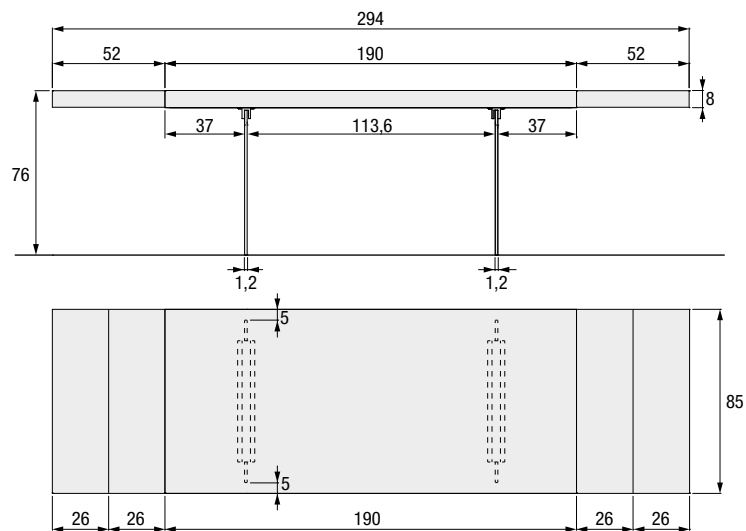

AIR EXTENDABLE TABLE

Descrizione/Description	L//W	P//D	A//H	Codice Code	Wildwood	
					Gambe vetro extra-chiaro Extra-chiaro glass legs	Gambe vetro fumè grigio Smoked grey glass legs
Tavolo Air Wildwood allungabile <i>Extendible Air Wildwood table</i> 2180  <p>Top Wildwood. Gambe in vetro extra-chiaro o fumè grigio. <i>Wildwood top.</i> <i>Legs in extra-clear or smoked grey glass.</i></p>	160/264	85	76	TAV172		
	190/294	85	76	TAV173		
Tavolo Air Wildwood allungabile <i>Extendible Air Wildwood table</i> 2180  <p>Top Wildwood. Gambe in vetro extra-chiaro o fumè grigio. <i>Wildwood top.</i> <i>Legs in extra-clear or smoked grey glass.</i></p>	L//W	P//D	A//H	Codice Code	Wildwood	
	Gambe vetro extra-chiaro Extra-chiaro glass legs	Gambe vetro fumè grigio Smoked grey glass legs				
	160/264	100	76	TAV176		
	190/294	100	76	TAV177		

 **NON riducibili a misura**
CANNOT BE customised

AIR BENCH

Descrizione/Description	L//W	P//D	Codice Code	Wildwood	
				Gambe vetro extra-chiaro Extra-chiaro glass legs	Gambe vetro fumè grigio Smoked grey glass legs
Panca Air Wildwood <i>Air Wildwood bench</i>  <p>Top Wildwood. Gambe in vetro extra-chiaro o fumè grigio. <i>Wildwood top.</i> <i>Legs in extra-clear or smoked grey glass.</i></p>	120	40,6	TAW601		
	160	40,6	TAW602		
	190	40,6	TAW603		
	200	40,6	TAW607		
	220	40,6	TAW604		
	250	40,6	TAW605		
	300	40,6	TAW606		

160/264 x 85

190/294 x 85

160/264 x 100

190/294 x 100

Wildwood

Calore, ospitalità, senso del tempo, il legno sa essere primordiale ambasciatore di verità e, allo stesso tempo, di un lusso raffinato e tattile. Realizzato a partire da legno di rovere piallato a mano, il Wildwood è sottoposto a una lavorazione artigianale che ne esalta le naturali imperfezioni. I nodi e le fessure sono stuccati con prodotti speciali ad alta resistenza e una verniciatura protettiva limita la permeabilità della superficie ai liquidi e alle macchie.