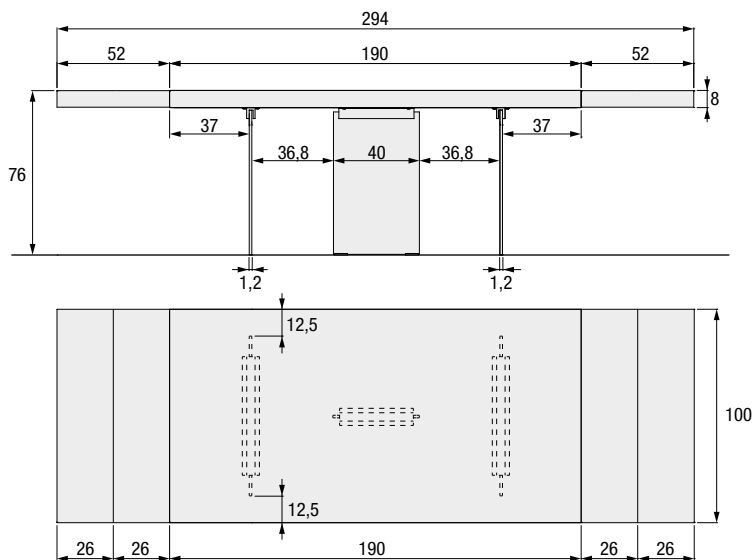

160/264 x 85

190/294 x 85

160/264 x 100

190/294 x 100

Wildwood

Calore, ospitalità, senso del tempo, il legno sa essere primordiale ambasciatore di verità e, allo stesso tempo, di un lusso raffinato e tattile. Realizzato a partire da legno di rovere piallato a mano, il Wildwood è sottoposto a una lavorazione artigianale che ne esalta le naturali imperfezioni. I nodi e le fessure sono stuccati con prodotti speciali ad alta resistenza e una verniciatura protettiva limita la permeabilità della superficie ai liquidi e alle macchie.