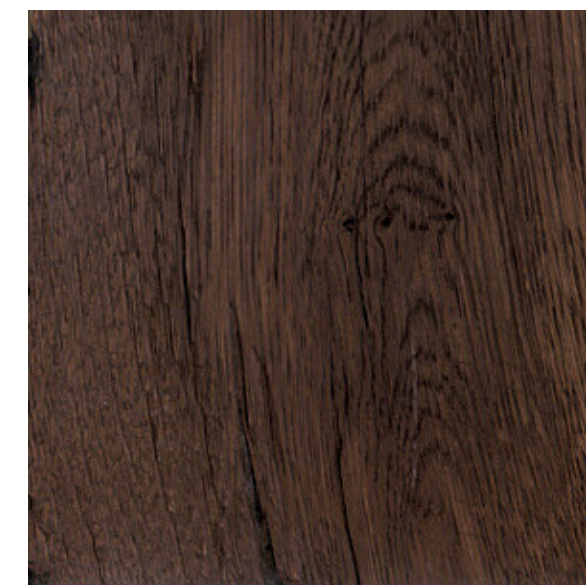

Wärme, Gastfreundlichkeit, Zeitgefühl. Holz kann wirklich als der Ur-Botschafter der Wahrheit angesehen und zugleich als ausgearbeiteter und tastbarer Luxus eingesetzt werden. Es entsteht aus Eichenholz, das per Hand gehobelt wird. Das Wildwood wird einer traditionellen Bearbeitung per Hand unterworfen, die die natürliche Unvollkommenheit dieses Holzes rühmt und hervorhebt. Die Baumknoten und -ritzen sind mit speziellen Produkten für eine hohe Festigkeit gekittet. Ein Schutzlack versiegelt die Oberfläche, wodurch diese für Flüssigkeiten und Flecken undurchlässig werden.

CHIARO

NATURALE

TABACCO

SCURO

GRIGIO

NERO