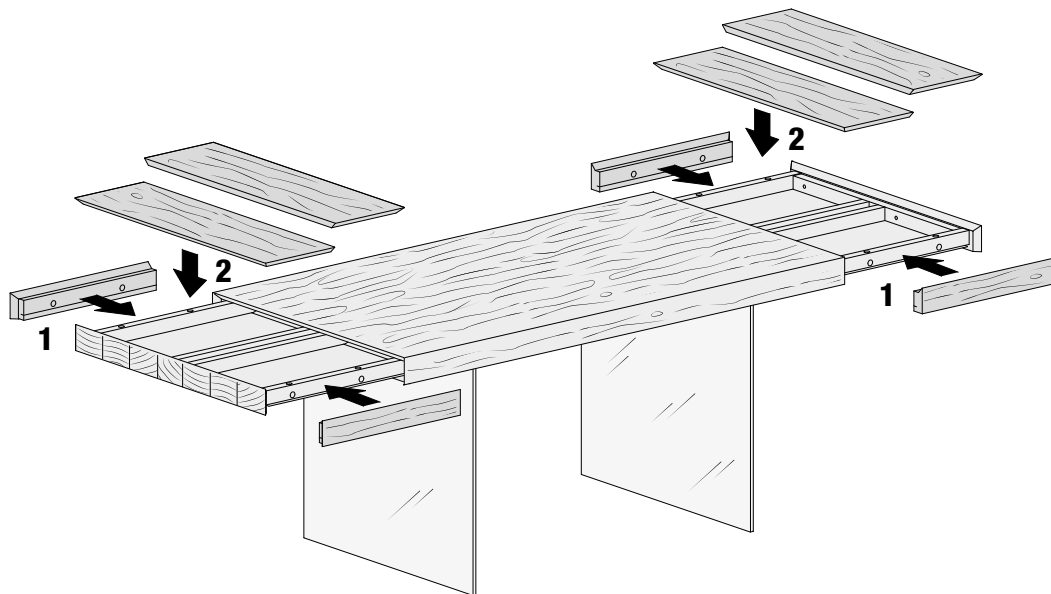

AIR EXTENDABLE TABLE

Descrizione/Description	L//W	P//D	A//H	Codice Code	Wildwood	
					Gambe vetro extra-chiaro Extra-chiaro glass legs	Gambe vetro fumè grigio Smoked grey glass legs
Tavolo Air Wildwood allungabile <i>Extendible Air Wildwood table</i> 2180  <p>Top Wildwood. Gambe in vetro extra-chiaro o fumè grigio. <i>Wildwood top.</i> <i>Legs in extra-clear or smoked grey glass.</i></p>	160/264	85	76	TAV172		
	190/294	85	76	TAV173		
Tavolo Air Wildwood allungabile <i>Extendible Air Wildwood table</i> 2180  <p>Top Wildwood. Gambe in vetro extra-chiaro o fumè grigio. <i>Wildwood top.</i> <i>Legs in extra-clear or smoked grey glass.</i></p>	L//W	P//D	A//H	Codice Code	Wildwood	
	Gambe vetro extra-chiaro Extra-chiaro glass legs	Gambe vetro fumè grigio Smoked grey glass legs				
	160/264	100	76	TAV176		
	190/294	100	76	TAV177		

 **NON riducibili a misura**
CANNOT BE customised

AIR BENCH

Descrizione/Description	L//W	P//D	Codice Code	Wildwood	
				Gambe vetro extra-chiaro Extra-chiaro glass legs	Gambe vetro fumè grigio Smoked grey glass legs
Panca Air Wildwood <i>Air Wildwood bench</i>  <p>Top Wildwood. Gambe in vetro extra-chiaro o fumè grigio. <i>Wildwood top.</i> <i>Legs in extra-clear or smoked grey glass.</i></p>	120	40,6	TAW601		
	160	40,6	TAW602		
	190	40,6	TAW603		
	200	40,6	TAW607		
	220	40,6	TAW604		
	250	40,6	TAW605		
	300	40,6	TAW606		

160/264 x 85

190/294 x 85

160/264 x 100

190/294 x 100

Wildwood

Calore, ospitalità, senso del tempo, il legno sa essere primordiale ambasciatore di verità e, allo stesso tempo, di un lusso raffinato e tattile. Realizzato a partire da legno di rovere piallato a mano, il Wildwood è sottoposto a una lavorazione artigianale che ne esalta le naturali imperfezioni. I nodi e le fessure sono stuccati con prodotti speciali ad alta resistenza e una verniciatura protettiva limita la permeabilità della superficie ai liquidi e alle macchie.