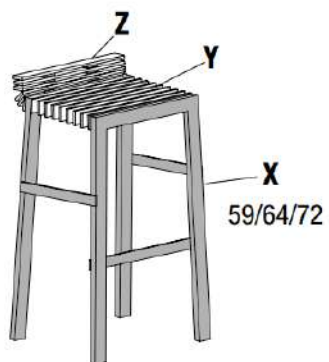

Z Grigio felt

**Altezza
Height**

**Larghezza
Width**

**Profondità
Depth**

**Codice
Code**

**Feltro/acciaio verniciato
Felt/painted steel**

78

42

51

SED071

Steps stool

Non impilabile

X Acciaio verniciato grafite

Y Feltro grigio

Z Feltro grigio

Non-stackable