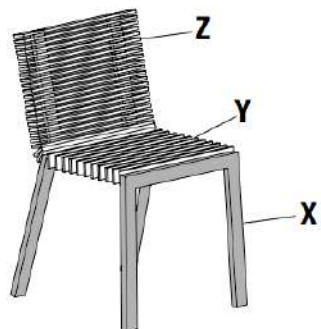

Steps chair

Non impilabile

X Acciaio verniciato grafite

Y Feltro grigio

Z Feltro grigio

Non-stackable

X Grafite painted steel

Y Grigio felt

Z Grigio felt

**Altezza
Height**

**Larghezza
Width**

**Profondità
Depth**

**Codice
Code**

**Feltro/acciaio verniciato
Felt/painted steel**

78

42

51

SED071

Steps stool

Non impilabile

X Acciaio verniciato grafite

Y Feltro grigio

Z Feltro grigio

Non-stackable