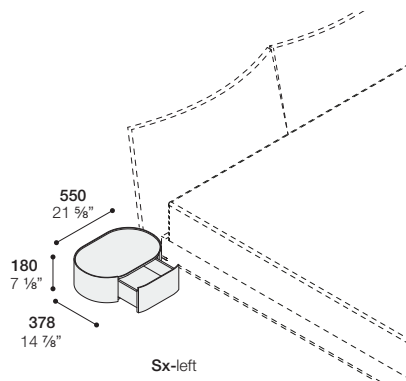

DIMENSIONI

/SIZE

L 1950 / W 76 3/4"

P 2250 / D 88 5/8"

H 1130 / H 44 1/2"

L 2150 / W 84 5/8"

P 2250 / D 88 5/8"

H 1130 / H 34 7/8"

L 2290 / W 90 1/8"

King size

P 2300 / D 90 1/2"

H 1130 / H 44 1/2"

PRESOTTO

LettoSiena
/ Siena bed

P

Comodini sospesi
/ night stands