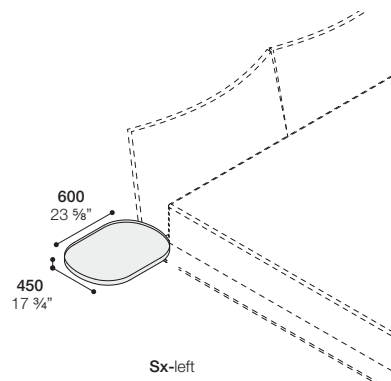

DIMENSIONI

/SIZE

L 1950 / W 76 3/4"

P 2250 / D 88 5/8"

H 1130 / H 44 1/2"

L 2150 / W 84 5/8"

P 2250 / D 88 5/8"

H 1130 / H 34 7/8"

L 2290 / W 90 1/8"

King size

P 2300 / D 90 1/2"

H 1130 / H 44 1/2"

PRESOTTO

LettoSiena
/ Siena bed

P

Comodini sospesi
/ night stands

Ripiano sospeso
/ suspended shelf