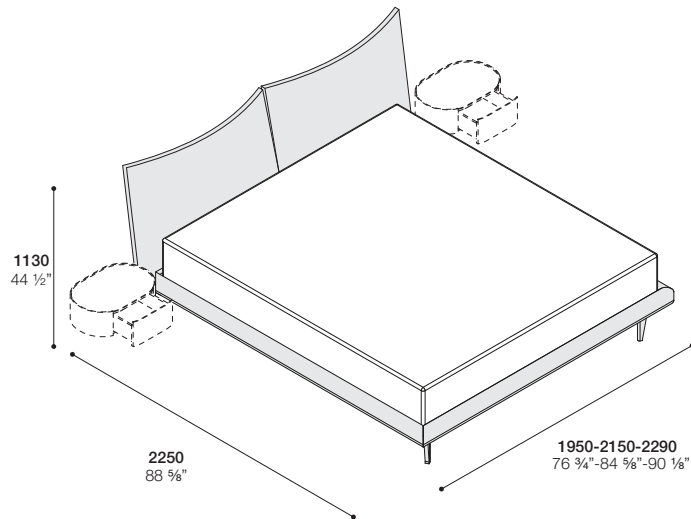

DIMENSIONI

/SIZE

L 1950 / W 76 3/4"

P 2250 / D 88 5/8"

H 1130 / H 44 1/2"

L 2150 / W 84 5/8"

P 2250 / D 88 5/8"

H 1130 / H 34 7/8"

L 2290 / W 90 1/8"

King size

P 2300 / D 90 1/2"

H 1130 / H 44 1/2"

PRESOTTO

LettoSiena
/ Siena bed

P

Comodini sospesi
/ night stands