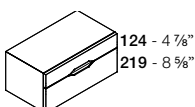

### DIMENSIONI

/SIZE

comodino 2 cassetti / 2 drawers night stand

L 353 / W 13  $\frac{7}{8}$ "  
P 424 / D 16  $\frac{3}{4}$ "  
H 372 / H 14  $\frac{5}{8}$ "

L 453 / W 17  $\frac{7}{8}$ "  
P 424 / D 16  $\frac{3}{4}$ "  
H 372 / H 14  $\frac{5}{8}$ "

L 553 / W 21  $\frac{5}{8}$ "  
P 424 / D 16  $\frac{3}{4}$ "  
H 372 / H 14  $\frac{5}{8}$ "

L 753 / W 29  $\frac{1}{2}$ "  
P 424 / D 16  $\frac{3}{4}$ "  
H 372 / H 14  $\frac{5}{8}$ "