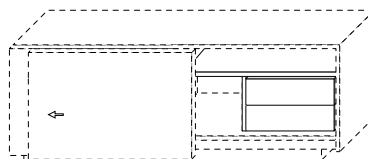

### DIMENSIONI

/SIZE

L 2010 / W 79 1/8"

P 486 / D 19 1/8"

H 715 / H 28 1/8"

# PRESOTTO

**cassetto e cassettone in alluminio  
comprensivo di ripiano in legno dx o sx**  
/aluminium drawer and jambo drawer including wooden  
shelves, right or left.

P

**cassettone portabottiglie in alluminio  
comprensivo di ripiano in legno dx o sx.**  
/aluminium bottle holder drawer including  
wooden shelf, right or left.