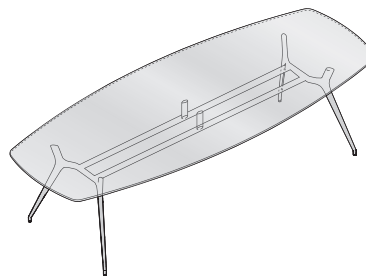

tavolo ellittico
/elliptical table

P