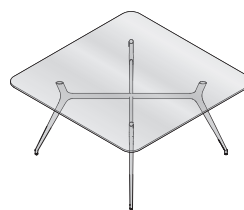

#### tavolo tondo / round table

Ø 1000 (3 gambe) / Ø 39 ⅜" (3 legs)	H 750 / H 29 ½"
Ø 1200 (3 gambe) / Ø 47 ¼" (3 legs)	H 750 / H 29 ½"
Ø 1500 (4 gambe) / Ø 59" (4 legs)	H 750 / H 29 ½"

# PRESOTTO

**tavolo ellittico**  
/elliptical table

**tavolo ellittico**  
/elliptical table

# P

**tavolo quadrato**  
/square table

**tavolo quadrato**  
/square table

**tavolo rotondo (4 gambe)**  
/round table (4 legs)

**tavolo rotondo (4 gambe)**  
/round table (4 legs)