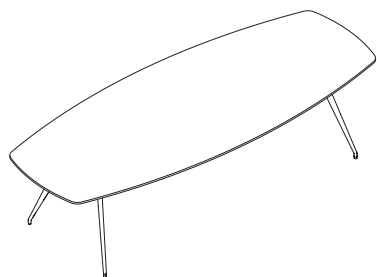

PRESOTTO

tavolo ellittico
/elliptical table