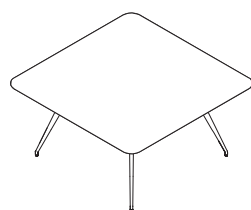

#### tavolo tondo / round table

Ø 1000 (3 gambe) / Ø 39 ⅜" (3 legs)	H 750 / H 29 ½"
Ø 1200 (3 gambe) / Ø 47 ¼" (3 legs)	H 750 / H 29 ½"
Ø 1500 (4 gambe) / Ø 59" (4 legs)	H 750 / H 29 ½"

# PRESOTTO

**tavolo ellittico**  
/elliptical table

**tavolo ellittico**  
/elliptical table

# P

**tavolo quadrato**  
/square table

**tavolo quadrato**  
/square table

**tavolo rotondo (4 gambe)**  
/round table (4 legs)

**tavolo rotondo (4 gambe)**  
/round table (4 legs)