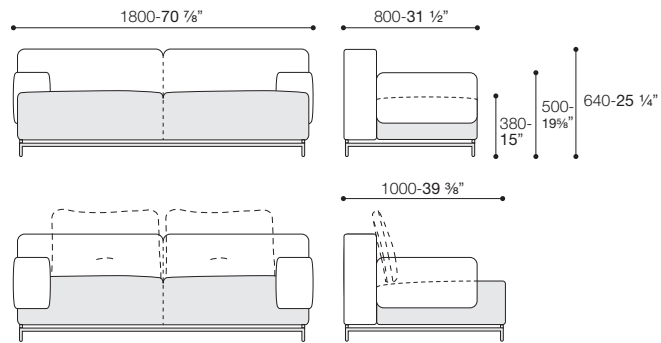

DIMENSIONE P. 800 /SIZE 31 1/2"

P

DIMENSIONE P. 1000 /SIZE 39 3/8"

PRESOTTO

poltrona L 1100
/armchair 43 1/4"

divano 1800
/sofa 70 7/8"

divano 2400
/sofa 94 1/4"

P