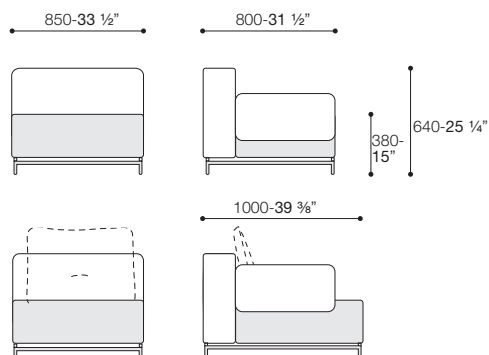

PRESOTTO

CENTRALE 850 /CENTRAL PIECE 33 1/2"