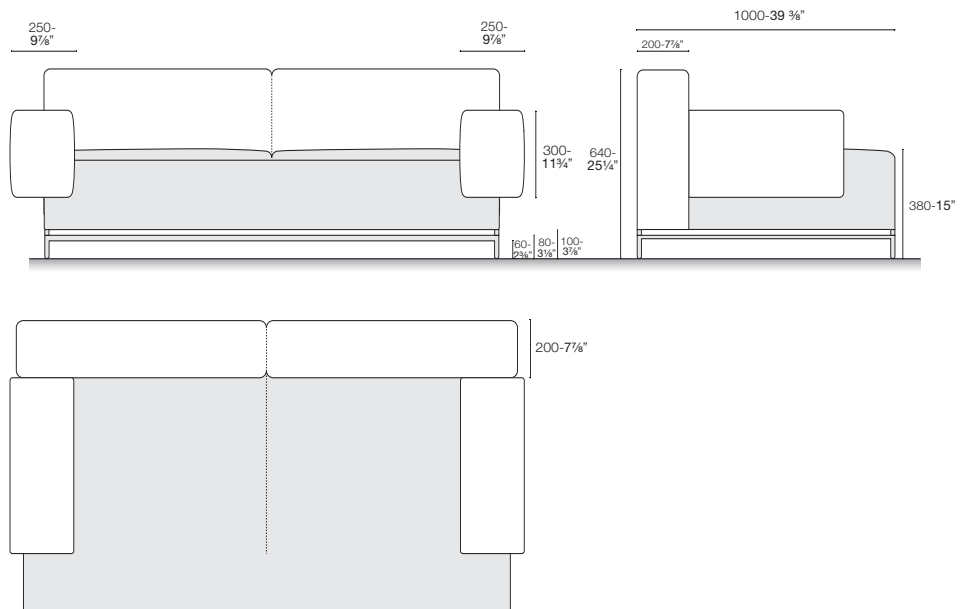

DIMENSIONE P. 800 /SIZE 31 1/2"

P

DIMENSIONE P. 1000 /SIZE 39 3/8"

PRESOTTO

poltrona L 1100
/armchair 43 1/4"

divano 1800
/sofa 70 7/8"

divano 2400
/sofa 94 1/4"

P