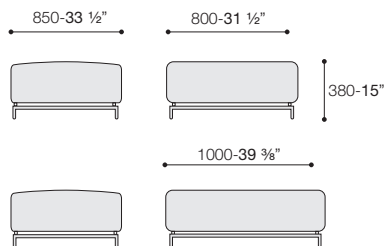

DIMENSIONE P. 800 /SIZE 31 1/2"

P

DIMENSIONE P. 1000 /SIZE 39 3/8"

PRESOTTO

poltrona L 1100
/armchair 43 1/4"

divano 1800
/sofa 70 7/8"

divano 2400
/sofa 94 1/4"

P

P

PRESOTTO

CENTRALE 850 /CENTRAL PIECE 33 1/2"

CENTRALE 850 BIFACCIALE /CENTRAL PIECE 33 1/2" DOUBLESIDE

P

CENTRALE 1150 /CENTRAL PIECE 45 1/4"

CENTRALE 1150 BIFACCIALE /CENTRAL PIECE 45 1/4" DOUBLESIDE

PRESOTTO

ANGOLARE /CORNER PIECE

CHAISE LONGUE P 1750 /CHAISE LONGUE D 68 7/8"

versione DX
/right version

P

POUF 850 /POUF 33 1/2"

TAVOLINO SQUARE /SQUARE TABLE

CUSCINO SCHIENALE (GOMMA + PIUMA) NON INCLUSI /BACK CUSHION (FOAM AND FEATHER) NOT INCLUDED