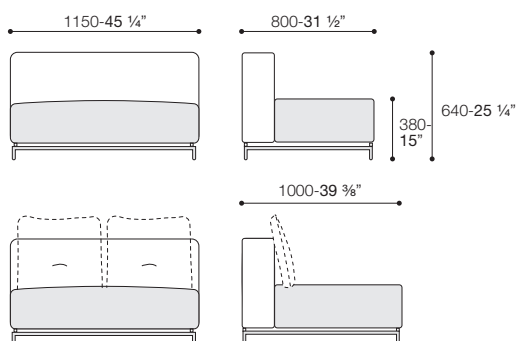

DIMENSIONE P. 800 /SIZE 31 1/2"

P

DIMENSIONE P. 1000 /SIZE 39 3/8"

PRESOTTO

poltrona L 1100
/armchair 43 1/4"

divano 1800
/sofa 70 7/8"

divano 2400
/sofa 94 1/4"

P

P

PRESOTTO

CENTRALE 850 /CENTRAL PIECE 33 1/2"

CENTRALE 850 BIFACCIALE /CENTRAL PIECE 33 1/2" DOUBLESIDE

P

CENTRALE 1150 /CENTRAL PIECE 45 1/4"

CENTRALE 1150 BIFACCIALE /CENTRAL PIECE 45 1/4" DOUBLESIDE

PRESOTTO

ANGOLARE /CORNER PIECE

CHAISE LONGUE P 1750 /CHAISE LONGUE D 68 7/8"

versione DX
/right version

P

POUF 850 /POUF 33 1/2"

TAVOLINO SQUARE /SQUARE TABLE

CUSCINO SCHIENALE (GOMMA + PIUMA) NON INCLUSI /BACK CUSHION (FOAM AND FEATHER) NOT INCLUDED