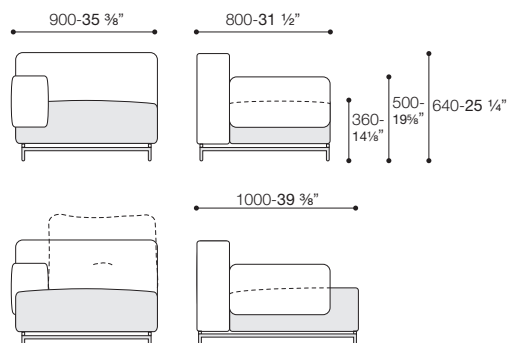

PRESOTTO

TERMINALE 900 /END PIECE 35 3/8"

versione SX
/left version