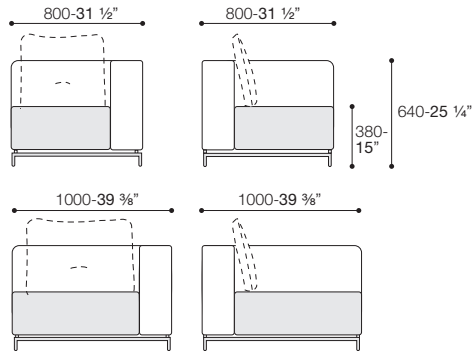

DIMENSIONE P. 800 /SIZE 31 1/2"

P

DIMENSIONE P. 1000 /SIZE 39 3/8"

PRESOTTO

poltrona L 1100
/armchair 43 1/4"

divano 1800
/sofa 70 7/8"

divano 2400
/sofa 94 1/4"

P

P

PRESOTTO

TERMINALE 1200 BIFACCIALE /END PIECE 47 1/4" DOUBLESIDE

versione DX
/right version

TERMINALE 1750 /END PIECE 68 7/8"

versione SX
/left version

TERMINALE 2350 /END PIECE 92 1/2"

versione SX
/left version

P

PRESOTTO

CENTRALE 850 /CENTRAL PIECE 33 1/2"

CENTRALE 850 BIFACCIALE /CENTRAL PIECE 33 1/2" DOUBLESIDE

P

CENTRALE 1150 /CENTRAL PIECE 45 1/4"

CENTRALE 1150 BIFACCIALE /CENTRAL PIECE 45 1/4" DOUBLESIDE

PRESOTTO

ANGOLARE /CORNER PIECE

CHAISE LONGUE P 1750 /CHAISE LONGUE D 68 7/8"

versione DX
/right version

P

POUF 850 /POUF 33 1/2"

TAVOLINO SQUARE /SQUARE TABLE

CUSCINO SCHIENALE (GOMMA + PIUMA) NON INCLUSI /BACK CUSHION (FOAM AND FEATHER) NOT INCLUDED