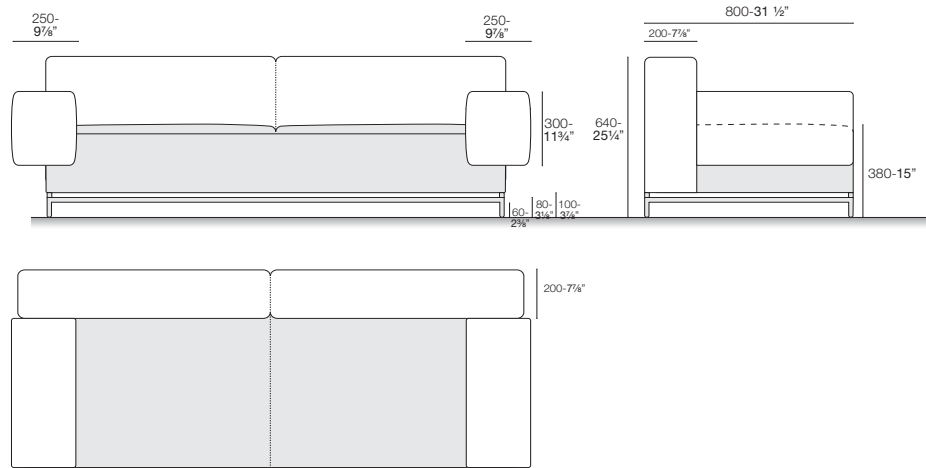

DIMENSIONE P. 800 /SIZE 31 1/2"

P

DIMENSIONE P. 1000 /SIZE 39 3/8"

PRESOTTO

poltrona L 1100
/armchair 43 1/4"

divano 1800
/sofa 70 7/8"

divano 2400
/sofa 94 1/4"

P