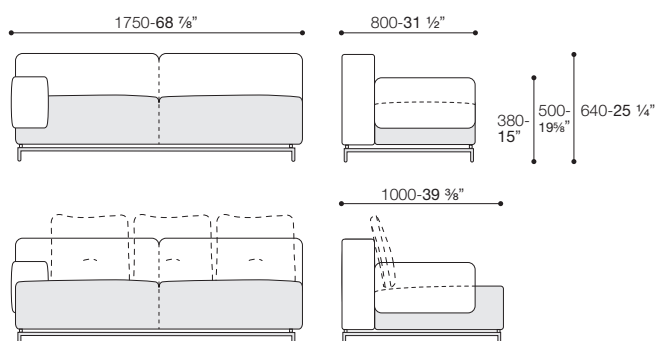

DIMENSIONE P. 800 /SIZE 31 1/2"

P

DIMENSIONE P. 1000 /SIZE 39 3/8"

PRESOTTO

poltrona L 1100
/armchair 43 1/4"

divano 1800
/sofa 70 7/8"

divano 2400
/sofa 94 1/4"

P

P

PRESOTTO

TERMINALE 1200 BIFACCIALE /END PIECE 47 1/4" DOUBLESIDE

versione DX
/right version

TERMINALE 1750 /END PIECE 68 7/8"

versione SX
/left version

TERMINALE 2350 /END PIECE 92 1/2"

versione SX
/left version