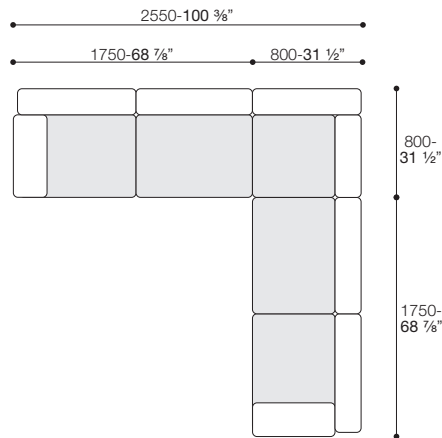

PRESOTTO

ESEMPI DI COMPOSIZIONI /COMPOSITION EXAMPLES