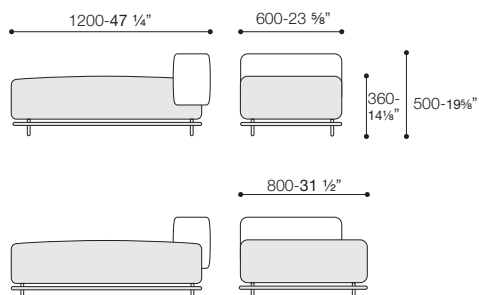

PRESOTTO

TERMINALE 1200 BIFACCIALE /END PIECE 47 1/4" DOUBLESIDE

versione DX
/right version