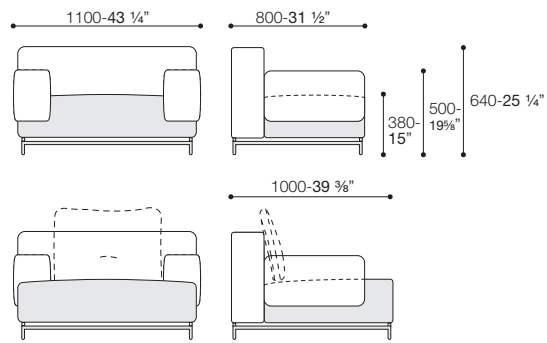

DIMENSIONE P. 800 /SIZE 31 1/2"

P

DIMENSIONE P. 1000 /SIZE 39 3/8"

PRESOTTO

poltrona L 1100
/armchair 43 1/4"

divano 1800
/sofa 70 7/8"

divano 2400
/sofa 94 1/4"

P