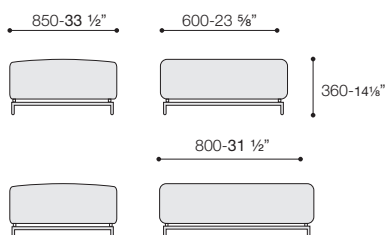

CENTRALE 850 BIFACCIALE /CENTRAL PIECE 33 1/2" DOUBLESIDE