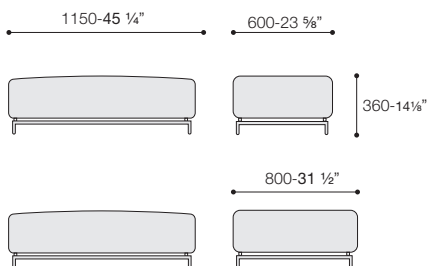

DIMENSIONE P. 800 /SIZE 31 1/2"

P

DIMENSIONE P. 1000 /SIZE 39 3/8"

PRESOTTO

poltrona L 1100
/armchair 43 1/4"

divano 1800
/sofa 70 7/8"

divano 2400
/sofa 94 1/4"

P

P

PRESOTTO

TERMINALE 1200 BIFACCIALE /END PIECE 47 1/4" DOUBLESIDE

versione DX
/right version

TERMINALE 1750 /END PIECE 68 7/8"

versione SX
/left version

TERMINALE 2350 /END PIECE 92 1/2"

versione SX
/left version

P

PRESOTTO

CENTRALE 850 /CENTRAL PIECE 33 1/2"

CENTRALE 850 BIFACCIALE /CENTRAL PIECE 33 1/2" DOUBLESIDE

P

CENTRALE 1150 /CENTRAL PIECE 45 1/4"

CENTRALE 1150 BIFACCIALE /CENTRAL PIECE 45 1/4" DOUBLESIDE

PRESOTTO

ANGOLARE /CORNER PIECE

CHAISE LONGUE P 1750 /CHAISE LONGUE D 68 7/8"

versione DX
/right version

P

POUF 850 /POUF 33 1/2"

TAVOLINO SQUARE /SQUARE TABLE

CUSCINO SCHIENALE (GOMMA + PIUMA) NON INCLUSI /BACK CUSHION (FOAM AND FEATHER) NOT INCLUDED