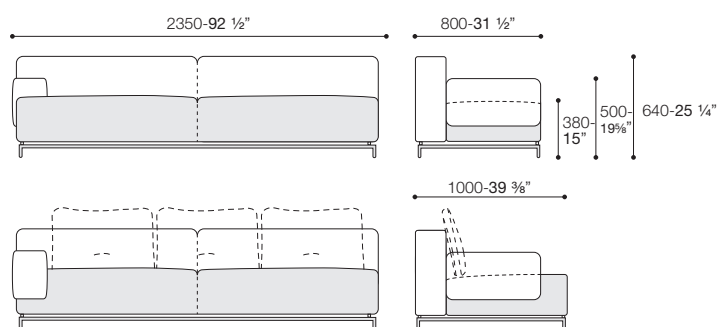

DIMENSIONE P. 800 /SIZE 31 1/2"

P

DIMENSIONE P. 1000 /SIZE 39 3/8"

PRESOTTO

poltrona L 1100
/armchair 43 1/4"

divano 1800
/sofa 70 7/8"

divano 2400
/sofa 94 1/4"

P

P

PRESOTTO

TERMINALE 1200 BIFACCIALE /END PIECE 47 1/4" DOUBLESIDE

versione DX
/right version

TERMINALE 1750 /END PIECE 68 7/8"

versione SX
/left version

TERMINALE 2350 /END PIECE 92 1/2"

versione SX
/left version