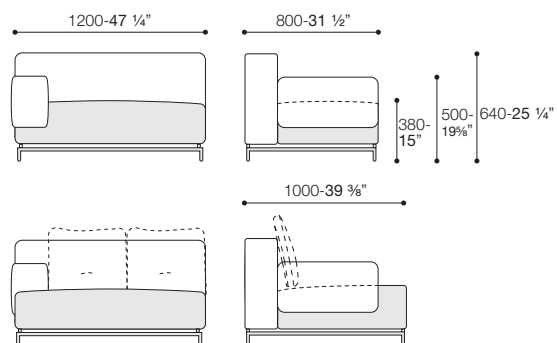

DIMENSIONE P. 800 /SIZE 31 1/2"

P

DIMENSIONE P. 1000 /SIZE 39 3/8"

PRESOTTO

poltrona L 1100
/armchair 43 1/4"

divano 1800
/sofa 70 7/8"

divano 2400
/sofa 94 1/4"

P

PRESOTTO

TERMINALE 900 /END PIECE 35 3/8"

versione SX
/left version

TERMINALE 900 BIFACCIALE /END PIECE 35 3/8" DOUBLESIDE

versione DX
/right version

TERMINALE 1200 /END PIECE 47 1/4"

versione SX
/left version