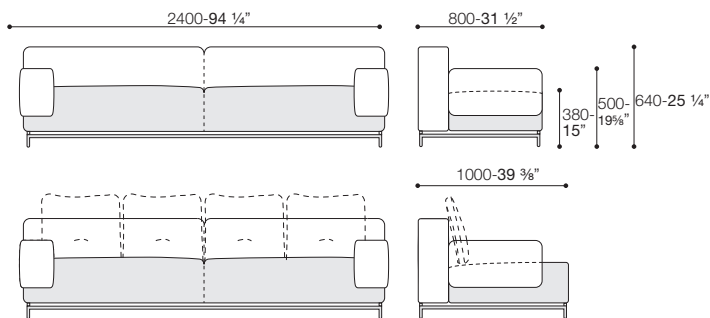

DIMENSIONE P. 800 /SIZE 31 1/2"

P

DIMENSIONE P. 1000 /SIZE 39 3/8"

PRESOTTO

poltrona L 1100
/armchair 43 1/4"

divano 1800
/sofa 70 7/8"

divano 2400
/sofa 94 1/4"

P