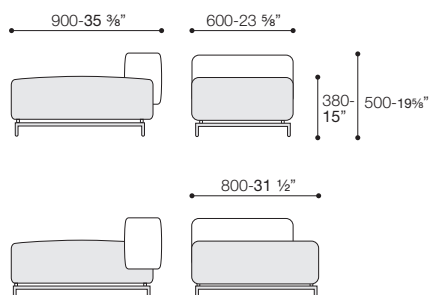

TERMINALE 900 BIFACCIALE /END PIECE 35 3/8" DOUBLESIDE

versione DX
/right version