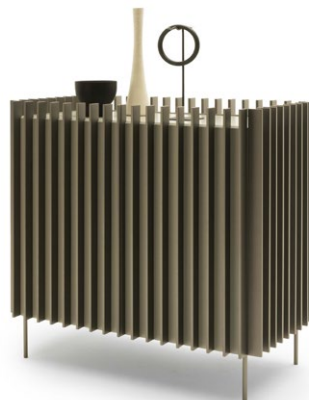

PRESOTTO

MADIA KENGO/ KENGO SIDEBOARD

design: gherardiarchitetti

INFORMAZIONI TECNICHE

Madia con due ante battenti ricoperta da doghe esterne in legno con piano in appoggio sul top.

Piedini H.1950 mm.

Interno disponibile con ripiani in legno o vetro.

/TECHNICAL INFO

Sideboard with two hinged doors covered with external wooden slats with top resting on the top.

Feet H.1950 mm.

Interior available with wooden or glass shelves.

P

FINITURE

Scocca esterna in doghe in finitura Noce Canaletto, Rovere Dark o Metal Standard. Scocca interna in laccato opaco nelle versioni con ripiani in vetro o cassetti in legno.

Schienale interno in specchio Argento, Bronzo o Grigio. Top con piano in appoggio in ceramica, laccato e specchio Bronzo.

Basamento in finitura Metal Standard.

/FINISHES

Shell in Canaletto Walnut, Dark Oak or Metal Standard. Interior shell in matt lacquered in versions with glass shelves or wooden drawers.

Interior back in Silver, Bronze or Gray mirror finish. Top with ceramic, lacquered and Bronze mirror countertop.

Base in Metal Standard finish.

DIMENSIONI

/SIZE

L 1070 / W 42 1/8"

P 590 / D 23 1/4"

H 1160 / H 45 5/8"