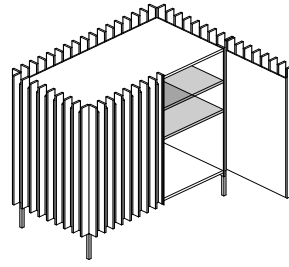

PRESOTTO

MADIA KENGO/ KENGO SIDEBOARD

design: gherardiarchitetti

INFORMAZIONI TECNICHE

Madia con due ante battenti ricoperta da doghe esterne in legno con piano in appoggio sul top.

Piedini H.1950 mm.

Interno disponibile con ripiani in legno o vetro.

/TECHNICAL INFO

Sideboard with two hinged doors covered with external wooden slats with top resting on the top.

Feet H.1950 mm.

Interior available with wooden or glass shelves.

P

FINITURE

Scocca esterna in doghe in finitura Noce Canaletto, Rovere Dark o Metal Standard. Scocca interna in laccato opaco nelle versioni con ripiani in vetro o cassetti in legno.

Interior back in Silver, Bronze or Gray mirror finish. Top with ceramic, lacquered and Bronze mirror countertop.

Base in Metal Standard finish.

DIMENSIONI

/SIZE

L 1070 / W 42 1/8"

P 590 / D 23 1/4"

H 1160 / H 45 5/8"

PRESOTTO

madia 2 ante battenti
/2 hinged doors sideboard

con ripiani in vetro
/with glass shelves

con cassetti legni
/with wooden drawers

P