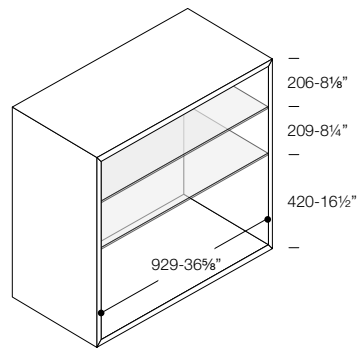

con ripiani in vetro
/with glass shelves