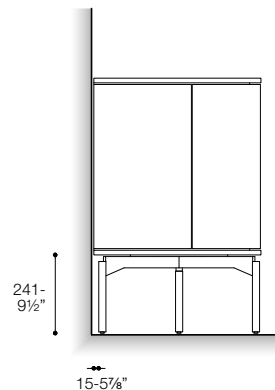

DIMENSIONI

/SIZE

L 1851 / W 72 7/8"

P 515 / D 20 1/4"

H 785 / H 30 7/8"

L 2440 / W 96"

P 515 / D 20 1/4"

H 785 / H 30 7/8"

PRESOTTO

La base della credenza HUG è posizionata con una rientranza sul retro per passare sopra il battiscopa. /The base of the HUG sideboard is positioned with an indentation on the back to pass over the skirting board