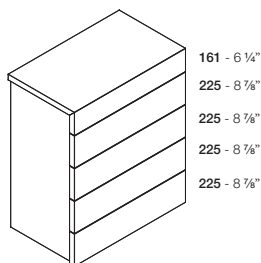

## DIMENSIONI

/SIZE

comodino 2 cassetti / 2 drawers night stand

L 393 / W 13 7/8"  
P 436 / D 17 1/8"  
H 390 / H 15 3/8"

L 493 / W 17 7/8"  
P 436 / D 17 1/8"  
H 390 / H 15 3/8"

L 593 / W 21 3/4"  
P 436 / D 17 1/8"  
H 390 / H 15 3/8"

L 793 / W 29 5/8"  
P 436 / D 17 1/8"  
H 390 / H 15 3/8"

L 793 / W 29 5/8"  
P 436 / D 17 1/8"  
H 519 / H 20 3/8"

comò 3 cassetti / 3 drawers dresser

P

L 1245 / W 49"  
P 532 / D 21"  
H 743 / H 29 1/4"

L 1479 / W 58 1/4"  
P 532 / D 21"  
H 743 / H 29 1/4"

comò 5 cassetti / 5 drawers dresser

L 893 / W 35 1/8"  
P 532 / D 21"  
H 1094 / H 43 1/8"

GLAMOUR	ELEGANCE	NATURAL
 Bianco giglio	 Bianco neve	 Alloro
 Corda	 Grigio agata	 Verde quarzo
 Tortora	 Grigio polvere	 Verde salvia
 Beige fango	 Grigio nebbia	 Verde timo
 Beige argilla	 Grigio tasmania	
 Marrone corteccia	 Grigio Londra	
 Beige gypso	 Anthracite Gray	
 Grisbeige	 Nero frac	
 Comfort		
 Grigio creta		
 Titanio		