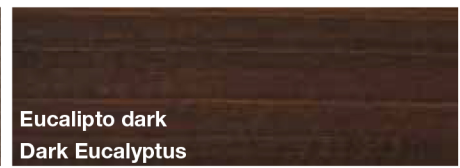

## WOOD VENEERS

**Rovere seppia**  
Seppia oak

**Rovere naturale**  
Natural oak

**Noce canaletto**  
Canaletto walnut

**Rovere lince**  
Lince oak

**Rovere tabacco**  
Tobacco oak

**Eucalipto dark**  
Dark Eucalyptus