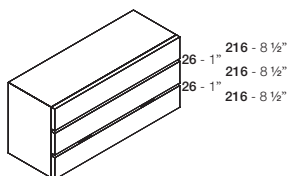

/FINISHES

Structure in matt lacquered or veneer.

P

DIMENSIONI

/SIZE

comodino 2 cassetti / 2 drawers night stand

L 353 / W 13 7/8"
P 436 / D 17 1/8"
H 372 / H 14 5/8"

L 453 / W 17 7/8"
P 436 / D 17 1/8"
H 372 / H 14 5/8"

L 453 / W 17 7/8"
P 436 / D 17 1/8"
H 523 / H 20 5/8"

L 553 / W 21 3/4"
P 436 / D 17 1/8"
H 523 / H 20 5/8"

L 753 / W 29 5/8"
P 436 / D 17 1/8"
H 523 / H 20 5/8"

comò 3 cassetti / 3 drawers dresser

P

L 1439 / W 56 5/8"
P 532 / D 21"
H 723 / H 28 1/2"

comò 5 cassetti / 5 drawers dresser

L 853 / W 33 5/8"
P 532 / D 21"
H 1074 / H 42 1/4"

GLAMOUR	ELEGANCE	NATURAL
 Bianco giglio	 Bianco neve	 Alloro
 Corda	 Grigio agata	 Verde quarzo
 Tortora	 Grigio polvere	 Verde salvia
 Beige fango	 Grigio nebbia	 Verde timo
 Beige argilla	 Grigio tasmania	
 Marrone corteccia	 Grigio Londra	
 Beige gypso	 Anthracite Gray	
 Grisbeige	 Nero frac	
 Comfort		
 Grigio creta		
 Titanio		