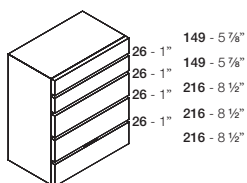

/FINISHES

Structure in matt lacquered or veneer.

P

DIMENSIONI

/SIZE

comodino 2 cassetti / 2 drawers night stand

L 353 / W 13 7/8"
P 436 / D 17 1/8"
H 372 / H 14 5/8"

L 453 / W 17 7/8"
P 436 / D 17 1/8"
H 372 / H 14 5/8"

L 553 / W 21 3/4"
P 436 / D 17 1/8"
H 372 / H 14 5/8"

125 - 4 7/8"
26 - 1"
198 - 7 3/4"

L 753 / W 29 5/8"
P 436 / D 17 1/8"
H 372 / H 14 5/8"

PRESOTTO

comodino 3 cassetti / 3 drawers night stand

L 353 / W 13 7/8"
P 436 / D 17 1/8"
H 523 / H 20 5/8"

L 453 / W 17 7/8"
P 436 / D 17 1/8"
H 523 / H 20 5/8"

L 553 / W 21 3/4"
P 436 / D 17 1/8"
H 523 / H 20 5/8"

L 753 / W 29 5/8"
P 436 / D 17 1/8"
H 523 / H 20 5/8"

comò 3 cassetti / 3 drawers dresser

P

L 1439 / W 56 5/8"
P 532 / D 21"
H 723 / H 28 1/2"

comò 5 cassetti / 5 drawers dresser

L 853 / W 33 5/8"
P 532 / D 21"
H 1074 / H 42 1/4"

GLAMOUR	ELEGANCE	NATURAL
 Bianco giglio	 Bianco neve	 Alloro
 Corda	 Grigio agata	 Verde quarzo
 Tortora	 Grigio polvere	 Verde salvia
 Beige fango	 Grigio nebbia	 Verde timo
 Beige argilla	 Grigio tasmania	
 Marrone corteccia	 Grigio Londra	
 Beige gypso	 Anthracite Gray	
 Grisbeige	 Nero frac	
 Comfort		
 Grigio creta		
 Titanio		