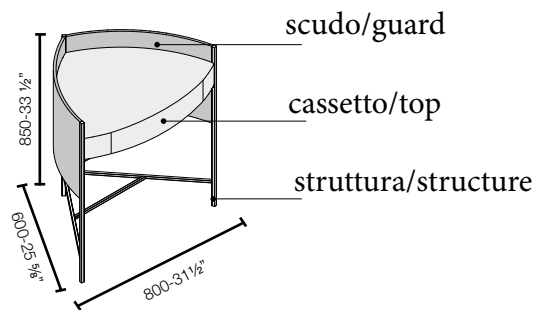

PRESOTTO

scrivania Bloom

/Bloom mini desk

P