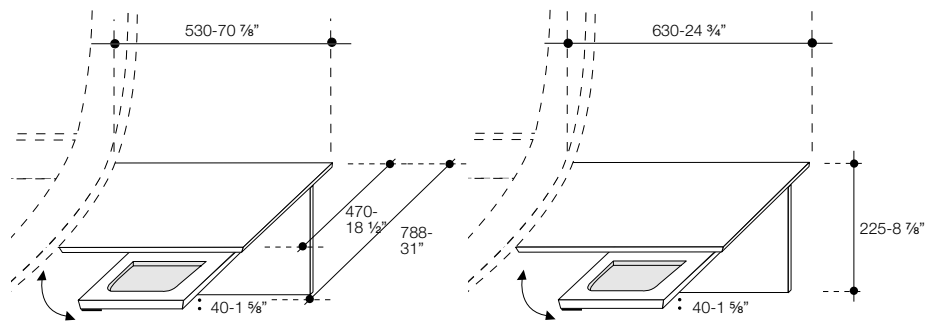

Comodini /nightstands

SOLUZIONI SU MISURA E NOTE TECNICHE

-Fornibile con comodini sospesi integrati alla struttura del letto, regolabili in 3 posizioni rientranti e comprensivi di cassetto girevole in finitura laccato opaco in tonalità con la struttura. I comodini sono dotati sul retro di supporto in metacrilato
-Non e' possibile modificare su misura le dimensioni del giroletto.

/ CUSTOM SOLUTIONS AND TECHNICAL NOTES

-Furnished with suspended nightstands integrated with the bed frame, adjustable to 3 recessed positions and including a swivel drawer in matt lacquered finish to match the frame. Nightstands are equipped on the back with metacrylate support.
-It is not possible to customize the size of the bed frame.