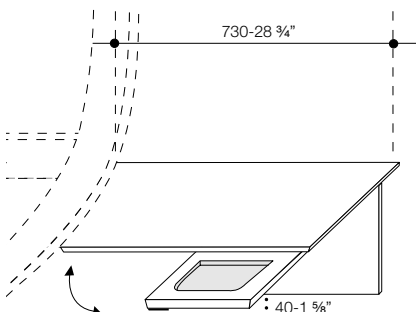

Comodini /nightstands

SOLUZIONI SU MISURA E NOTE TECNICHE

-Fornibile con comodini sospesi integrati alla struttura del letto, regolabili in 3 posizioni rientranti e comprensivi di cassetto girevole in finitura laccato opaco in tonalità con la struttura. I comodini sono dotati sul retro di supporto in metacrilato
-Non e' possibile modificare su misura le dimensioni del giroletto.

/ CUSTOM SOLUTIONS AND TECHNICAL NOTES

-Furnished with suspended nightstands integrated with the bed frame, adjustable to 3 recessed positions and including a swivel drawer in matt lacquered finish to match the frame. Nightstands are equipped on the back with metacrylate support.
-It is not possible to customize the size of the bed frame.