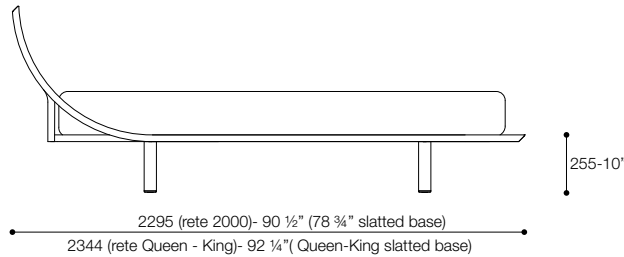

DIMENSIONI

/SIZE

L 1870 / W 73 5/8"

P 2295 / D 90 3/8"

H 830 / H 32 5/8"

L 2070 / W 81 1/2"

P 2295 / D 90 3/8"

H 830 / H 32 5/8"

L 1820 / W 71 5/8" Queen size

P 2344 / D 92 1/4"

H 830 / H 32 5/8"

L 2210 / W 87" King size

P 2344 / D 92 1/4"

H 830 / H 32 5/8"

PRESOTTO

Letto Aqua /Aqua bed

1870 (rete 1600) - 2070 (rete 1800) / 73 5/8 (63" slatted base) - 81 1/2" (70 7/8")
1820 (rete Queen) - 2210 (rete King) / 71 5/8 (Queen slatted base) - 87" (King slatted base)

RETE AUTOPORTANTE

-Per i letti con rete integrata autoportante, le misure interne si riferiscono al vano utile per il posizionamento del materasso.
-La rete integrata autoportante ha dimensioni diverse rispetto al vano interno per permettere la sistemazione del materasso senza intravedere la rete sottostante.
-La rete integrata autoportante viene fornita in due parti separate da montare per agevolare il trasporto.

/ FREESTANDING NET

-For beds with self-supporting integrated slatted base, internal measurements refer to the compartment useful for mattress placement.
-The self-supporting integrated net has different dimensions than the inner compartment to allow the mattress to be placed without glimpsing the underlying net.
-The self-supporting integrated slatted base comes in two separate parts to be assembled for easy transport.