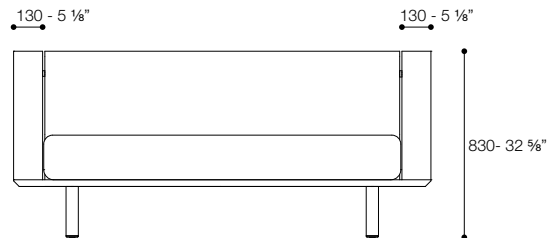

DIMENSIONI

/SIZE

L 1870 / W 73 5/8"

P 2295 / D 90 3/8"

H 830 / H 32 5/8"

L 2070 / W 81 1/2"

P 2295 / D 90 3/8"

H 830 / H 32 5/8"

L 1820 / W 71 5/8" Queen size

P 2344 / D 92 1/4"

H 830 / H 32 5/8"

L 2210 / W 87" King size

P 2344 / D 92 1/4"

H 830 / H 32 5/8"

PRESOTTO

Letto Aqua /Aqua bed

1870 (rete 1600) - 2070 (rete 1800) / 73 5/8 (63" slatted base) - 81 1/2" (70 7/8")
1820 (rete Queen) - 2210 (rete King) / 71 5/8 (Queen slatted base) - 87" (King slatted base)

RETE AUTOPORTANTE

-Per i letti con rete integrata autoportante, le misure interne si riferiscono al vano utile per il posizionamento del materasso.
-La rete integrata autoportante ha dimensioni diverse rispetto al vano interno per permettere la sistemazione del materasso senza intravedere la rete sottostante.
-La rete integrata autoportante viene fornita in due parti separate da montare per agevolare il trasporto.

/ FREESTANDING NET

-For beds with self-supporting integrated slatted base, internal measurements refer to the compartment useful for mattress placement.
-The self-supporting integrated net has different dimensions than the inner compartment to allow the mattress to be placed without glimpsing the underlying net.
-The self-supporting integrated slatted base comes in two separate parts to be assembled for easy transport.