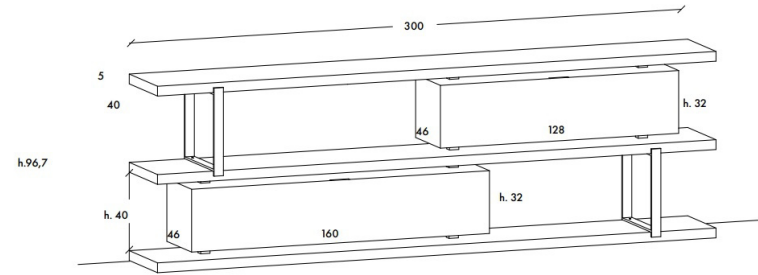

NEW YORK 01	Mensole rovere p.a. - Staffe pheltrox grigio. Open pore oak shelves - Supports in pheltrox grigio.	
--------------------	---	--

NEW YORK 03	Mensole rovere p.a. - Staffe pheltrox grigio - Cube ó laccato opaco. Open pore oak shelves - Supports in pheltrox grigio. Cube ó mat lacquered.	
--------------------	--	--

NEW YORK

Abbreviations:
dimensione = dimensions
codice = code
TL = cut in width

Basi e ripiani
 Bases and shelves

DIMENSIONI	CODICE	CAT. 2	CAT. 3	CAT. 5	CAT. 6	TL
L.180	RLP18-NY					
L.240	RLP24-NY					
L.300	RLP30-NY					