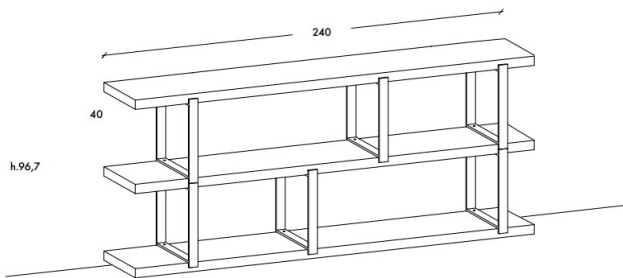

NEW YORK 01	Mensole rovere p.a. - Staffe pheltrox grigio. Open pore oak shelves - Supports in pheltrox grigio.	
--------------------	---	--

NEW YORK 03	Mensole rovere p.a. - Staffe pheltrox grigio - Cube ó laccato opaco. Open pore oak shelves - Supports in pheltrox grigio. Cube ó mat lacquered.	
--------------------	--	--

NEW YORK

Abbreviations:
dimensione = dimensions
codice = code
TL = cut in width

Basi e ripiani
 Bases and shelves

DIMENSIONI	CODICE	CAT. 2	CAT. 3	CAT. 5	CAT. 6	TL
L.180	RLP18-NY					
L.240	RLP24-NY					
L.300	RLP30-NY					