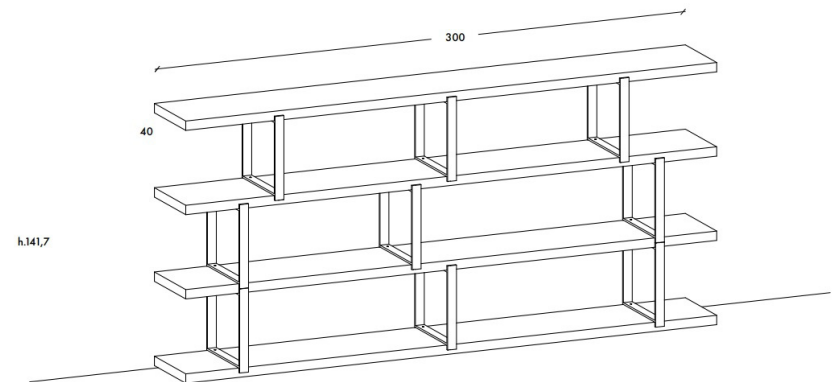

NEW YORK 01	Mensole rovere p.a. - Staffe pheltrox grigio. Open pore oak shelves - Supports in pheltrox grigio.	
--------------------	---	--

NEW YORK 03	Mensole rovere p.a. - Staffe pheltrox grigio - Cube ó laccato opaco. Open pore oak shelves - Supports in pheltrox grigio. Cube ó mat lacquered.	
--------------------	--	--

NEW YORK 02	Mensole rovere p.a. - Staffe pheltrox grigio. Open pore oak shelves - Supports in pheltrox grigio.	
--------------------	---	--

NEW YORK 04	Mensole rovere p.a. - Staffe pheltrox grigio. Open pore oak shelves - Supports in pheltrox grigio.	
--------------------	---	--

NEW YORK

Abbreviations:
dimensione = dimensions
codice = code
TL = cut in width

Basi e ripiani
 Bases and shelves

DIMENSIONI	CODICE	CAT. 2	CAT. 3	CAT. 5	CAT. 6	TL
L.180	RLP18-NY					
L.240	RLP24-NY					
L.300	RLP30-NY					