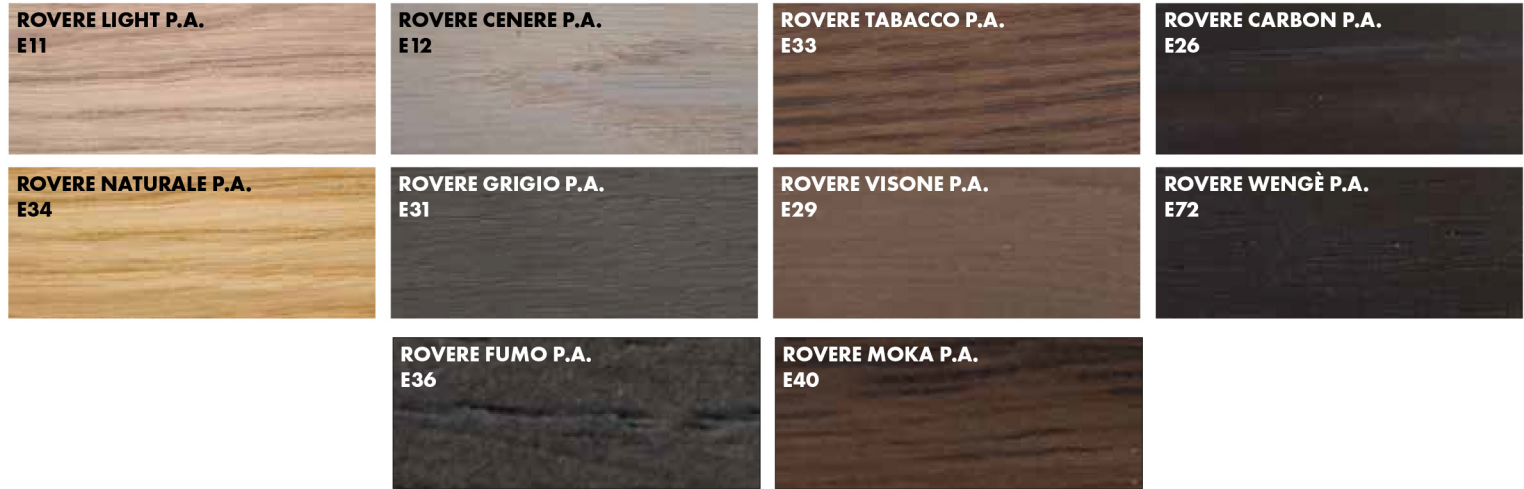

FINITURE ESSENZE

WOOD FINISHING

Rovere poro aperto **Categoria 5**

Open pore oak

Category 5

FINITURE LACCATI / METALLICI

LACQUERED / METAL FINISHING

Colori opachi **Categoria 2**

Mat colors

Category 2