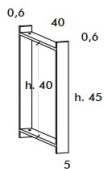

NEW YORK

Abbreviations:
dimensione = dimensions
codice = code
TL = cut in width

Basi e ripiani
 Bases and shelves

DIMENSIONI	CODICE	CAT. 2	CAT. 3	CAT. 5	CAT. 6	TL
L.180	RLP18-NY					
L.240	RLP24-NY					
L.300	RLP30-NY					

Staffa
 Frame

DIMENSIONI	CODICE	PHELTROX GRIGIO	CAT. 4
L.41,2	TRC44		

Kit distanziatori per contenitore Cube 6

Kit spacers for Cube 6 unit

ø 2	DIS03		

Prezzo relativo al fissaggio di 1 contenitore cube al new york.
 To fix 1 cube unit to New York shelves.