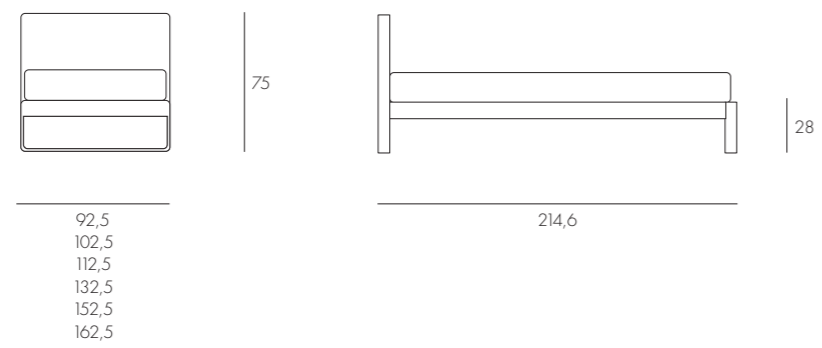

Letto Martin

Gruppo Martin