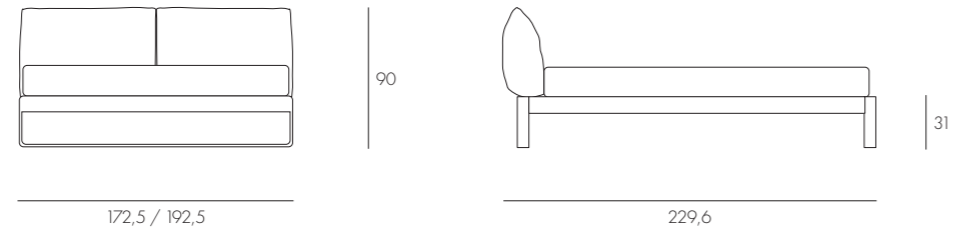

Letto Martin

Gruppo Martin