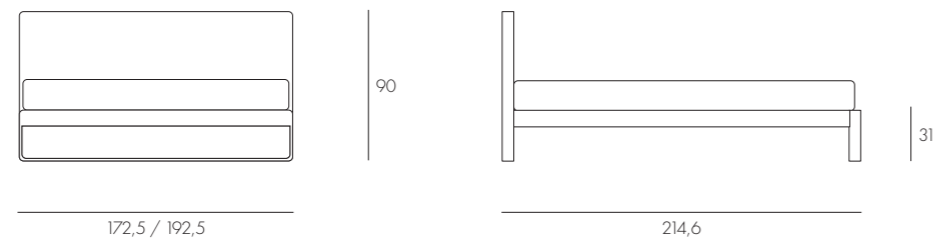

Letto Martin

Gruppo Martin