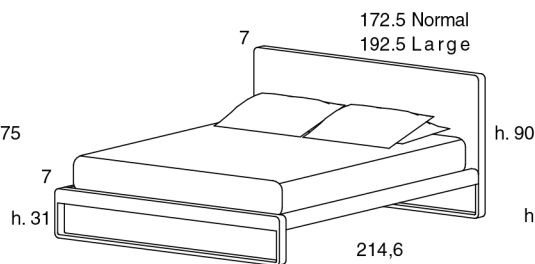

Descrizione / Description

Martin singolo e **Martin** con testata legno con pannello in tamburato spessore 7 cm., retrofinito.

Martin soft con testata con cuscini sfoderabili e rivestimento nei tessuti disponibili a campionario o con tessuto cliente.

Martin and Martin Soft structure in mat or high gloss lacquered or veneered open pore oak.

Dimensione / Dimensions

Martin single

Martin

Martin soft

Dimensione materassi cm. / Mattress dimensions cm.

Martin single	Martin	Martin soft
80x200	160x200	160x200
90x200	180x200	180x200
100x200		
120x200		
140x200		
150x200		