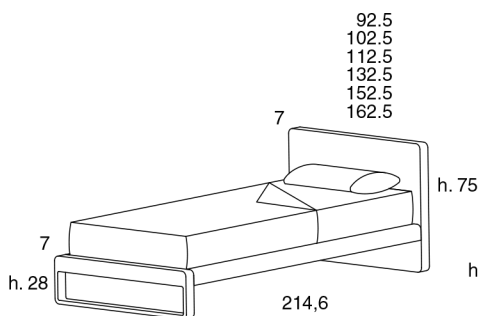

Descrizione / Description

Martin singolo e **Martin** con testata legno con pannello in tamburato spessore 7 cm., retrofinito.

Martin soft con testata con cuscini sfoderabili e rivestimento nei tessuti disponibili a campionario o con tessuto cliente.

Martin and Martin Soft structure in mat or high gloss lacquered or veneered open pore oak.

Dimensione / Dimensions

Martin single

Martin

Martin soft

Dimensione materassi cm. / Mattress dimensions cm.

Martin single	Martin	Martin soft
80x200	160x200	160x200
90x200	180x200	180x200
100x200		
120x200		
140x200		
150x200		