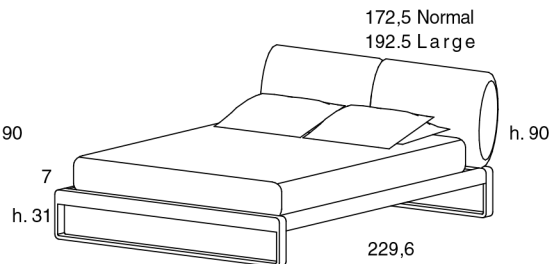

Descrizione / Description

Martin singolo e **Martin** con testata legno con pannello in tamburato spessore 7 cm., retrofinito.

Martin soft con testata con cuscini sfoderabili e rivestimento nei tessuti disponibili a campionario o con tessuto cliente.

Martin and Martin Soft structure in mat or high gloss lacquered or veneered open pore oak.

Dimensione / Dimensions

Martin single

Martin

Martin soft

Dimensione materassi cm. / Mattress dimensions cm.

Martin single	Martin	Martin soft
80x200	160x200	160x200
90x200	180x200	180x200
100x200		
120x200		
140x200		
150x200		