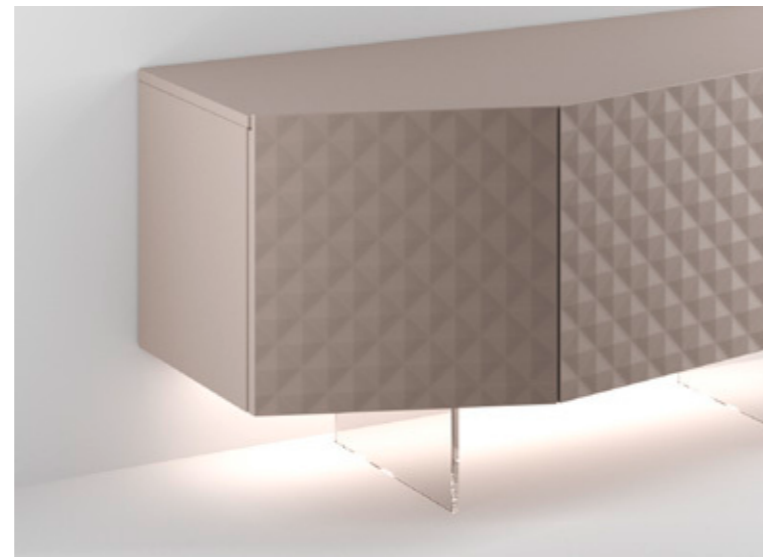

A TERRA CON PIEDINO FREE-STANDING ON FEET / AU SOL AVEC PIEDS / A AL PISO CON PATA