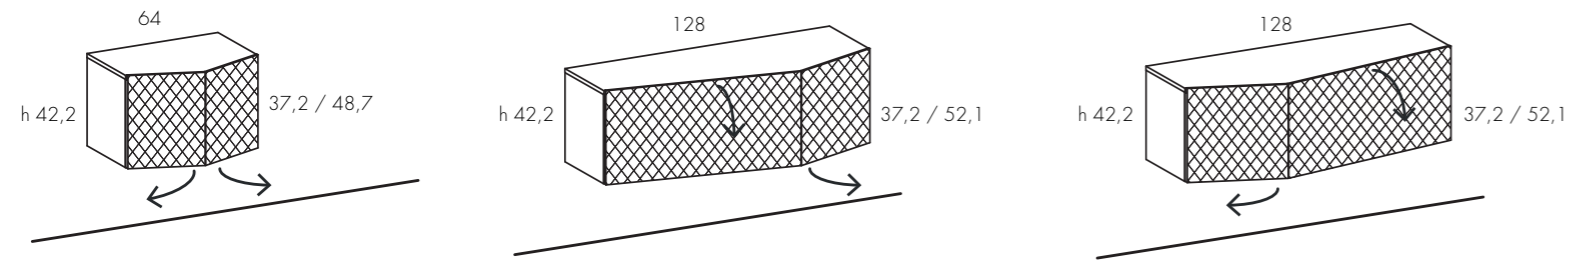

DIMENSIONI / DIMENSIONS / DIMENSIONS / DIMENSIONES