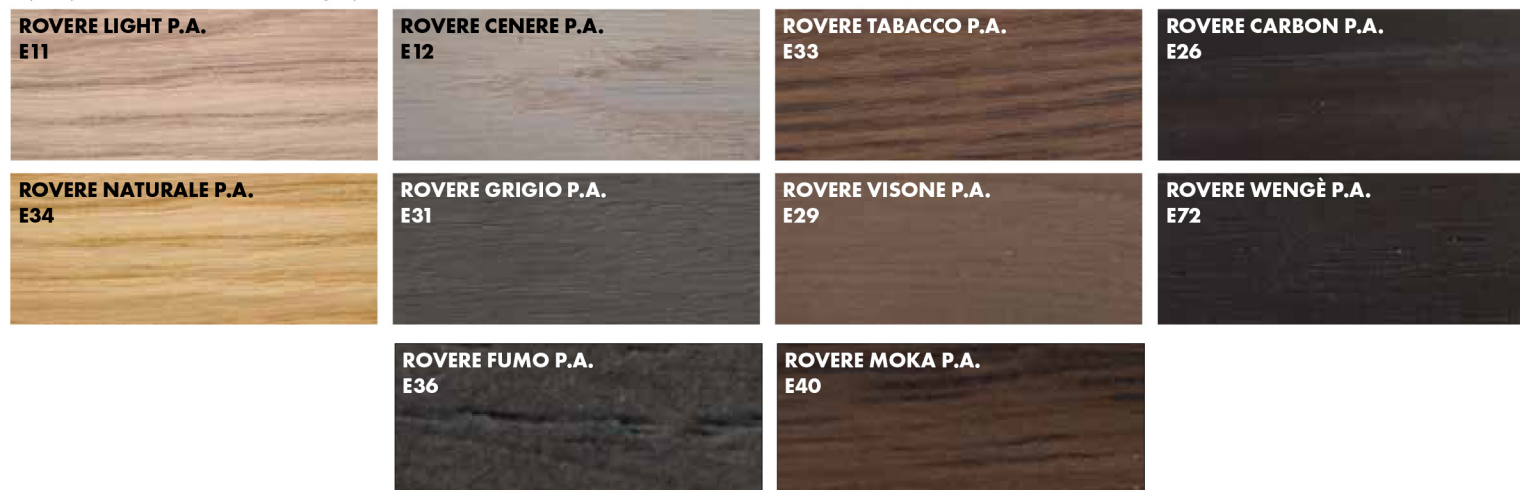

FINITURE / FINISHINGS / FINITIONS / ACABADOS

- IT A. Laccato diamante
B. Rovere diamante
- EN A. Lacquered diamante
B. Oak diamante
- FR A. Laqué diamante
B. Chêne diamante
- ES A. Laca diamante
B. Roble diamante

FINITURE ESSENZE

WOOD FINISHING

Rovere poro aperto **Categoria 5**

Open pore oak

Category 5

FINITURE LACCATI / METALLICI

LACQUERED / METAL FINISHING

Colori opachi **Categoria 2**