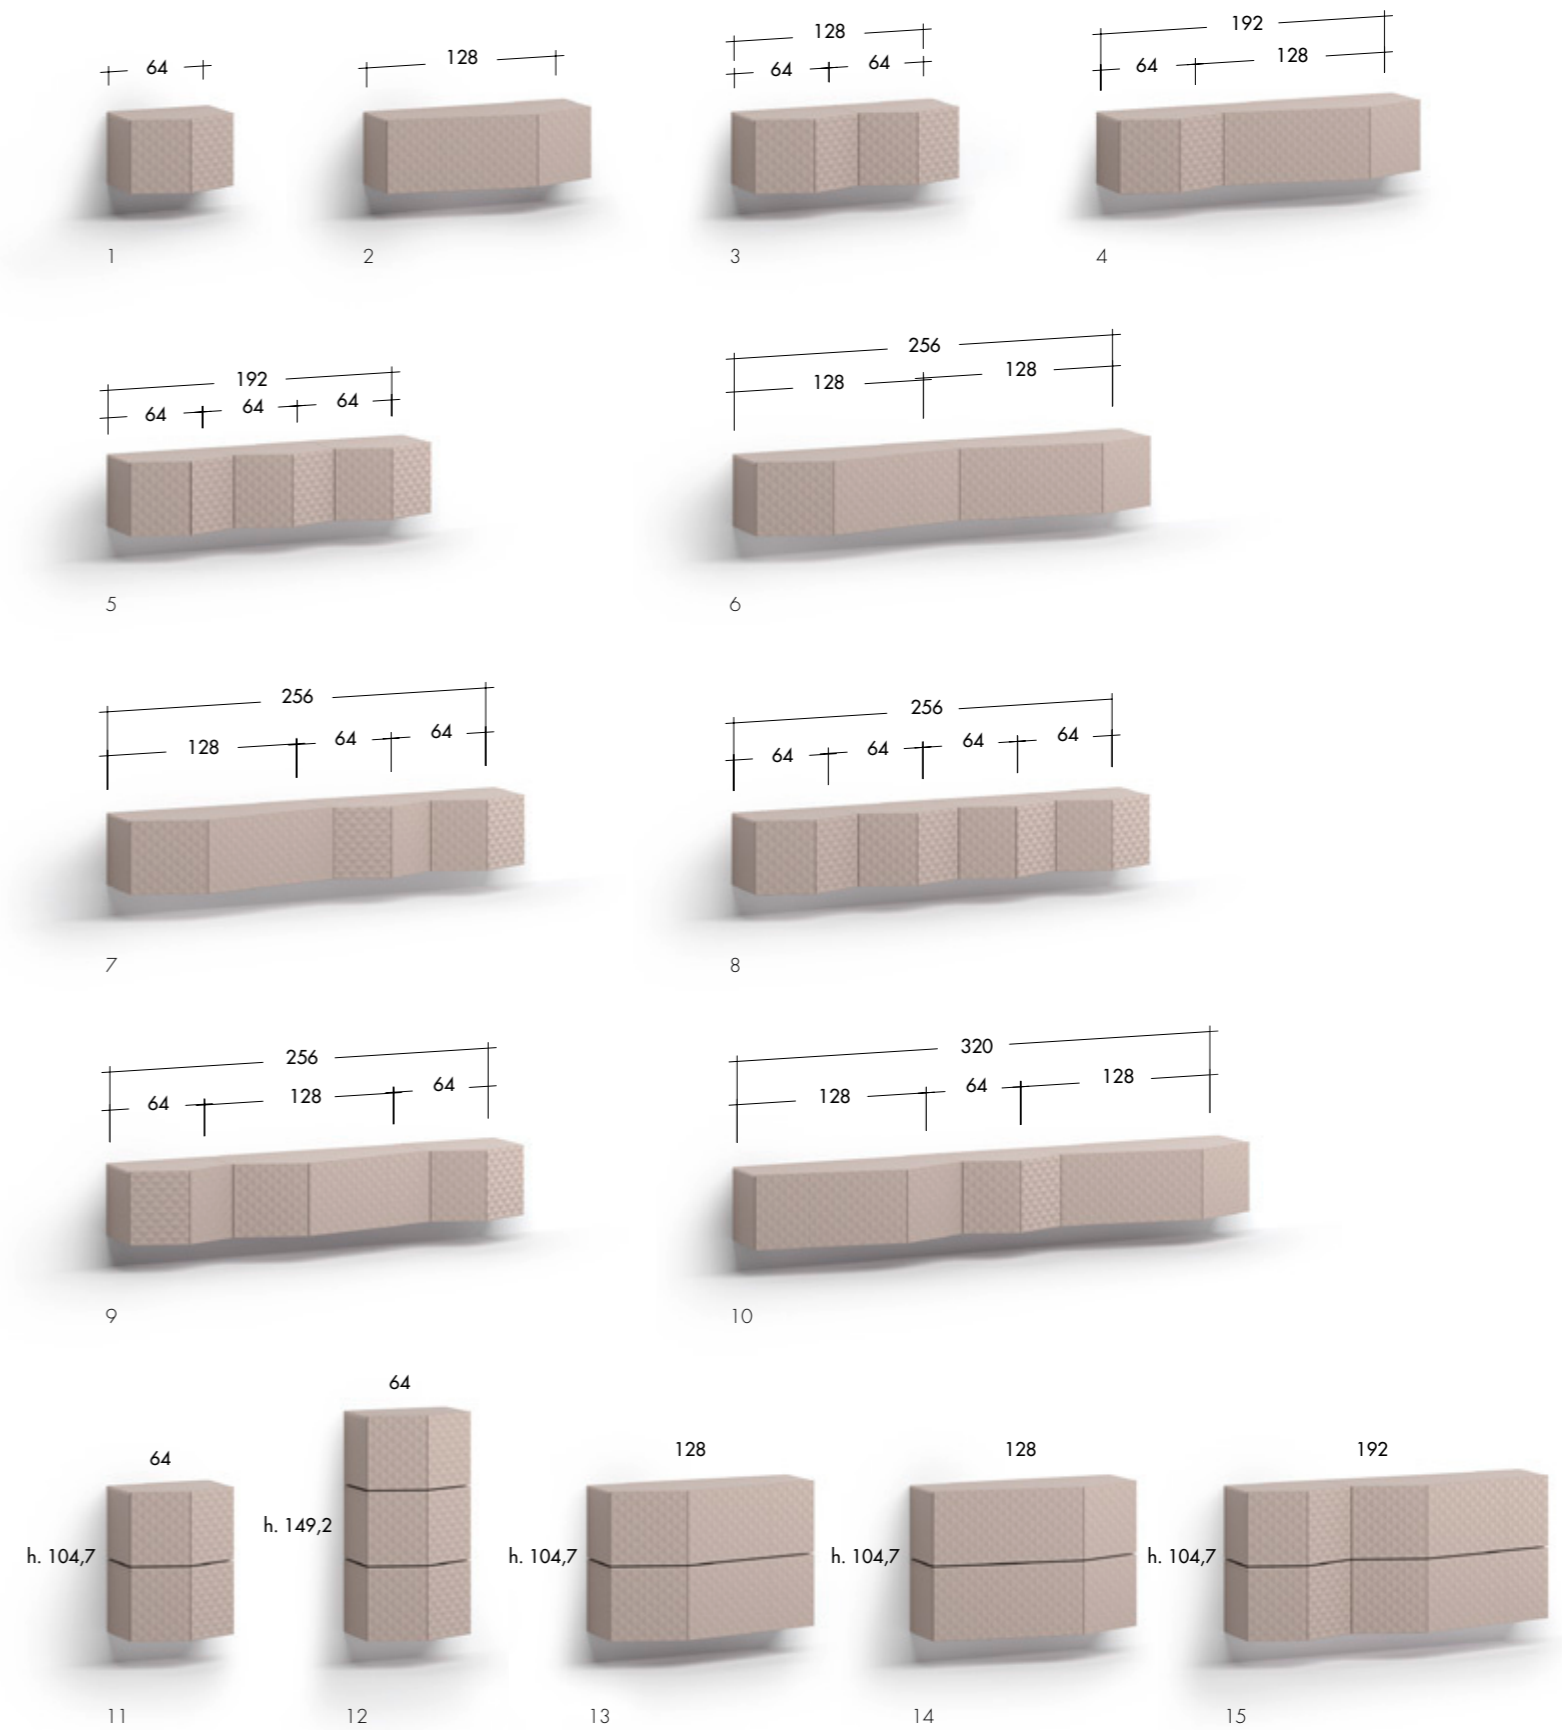

FINITURE ESSENZE

WOOD FINISHING

Rovere poro aperto **Categoria 5**

Open pore oak

Category 5

FINITURE LACCATI / METALLICI

LACQUERED / METAL FINISHING

Colori opachi **Categoria 2**