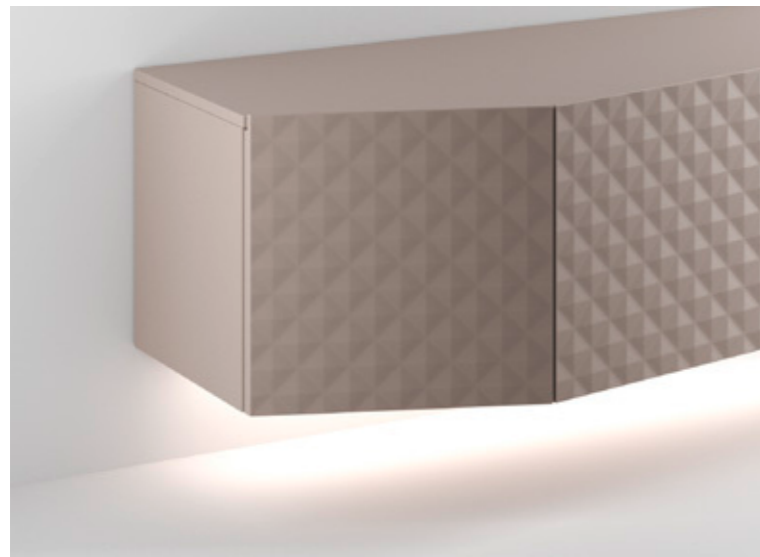

SOSPESA HANGING / SUSPENDUE / SUSPENDIDA