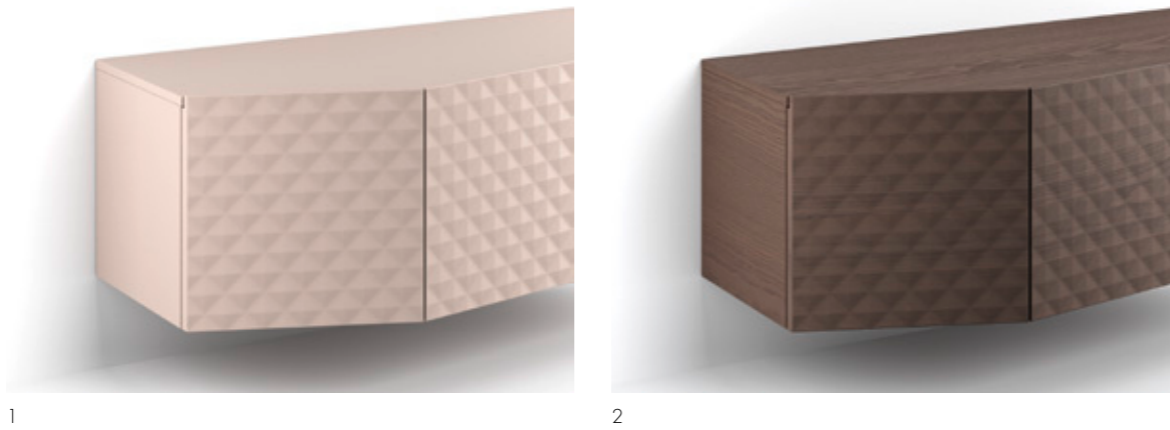

LOUVRE DATI TECNICI

LOUVRE TECHNICAL DATA / LOUVRE DONNEES TECHNIQUES / LOUVRE FICHAS TÉCNICAS

FINITURE / FINISHINGS / FINITIONS / ACABADOS

- IT A. Laccato diamante
  B. Rovere diamante
- EN A. Lacquered diamante
  B. Oak diamante
- FR A. Laqué diamante
  B. Chêne diamante
- ES A. Laca diamante
  B. Roble diamante