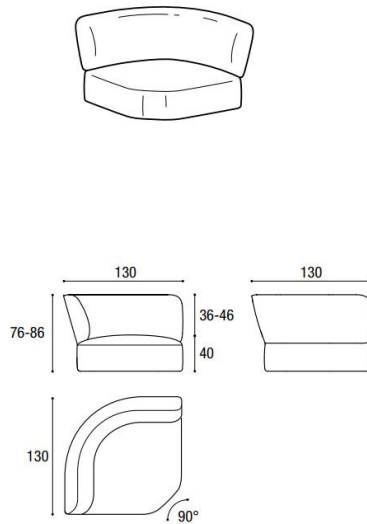

LONDY SOFA - DIVANO ANGOLARE//CORNER SOFA