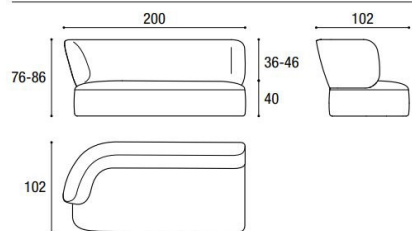

LONDY SOFA - DIVANO LATERALE//SIDE SOFA

LONDY SOFA - DIVANO CENTRALE//CENTRAL SOFA