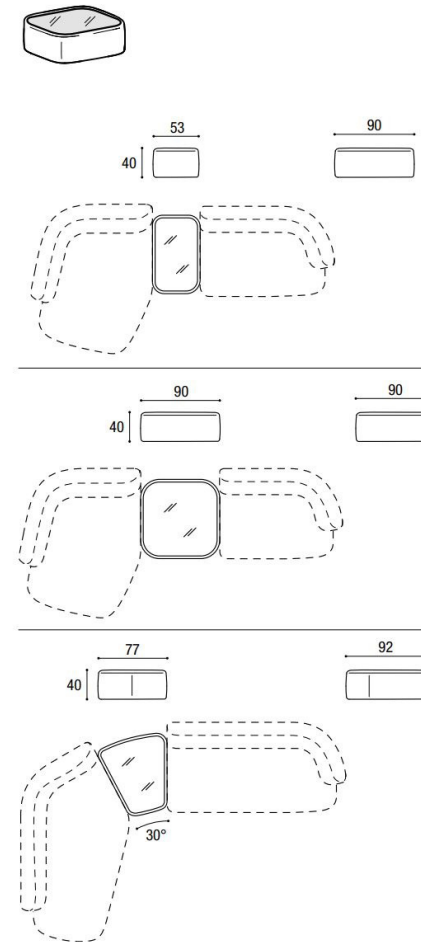

LONDY SOFA - TAVOLINI INTEGRATI//INTEGRATED SMALL TABLES