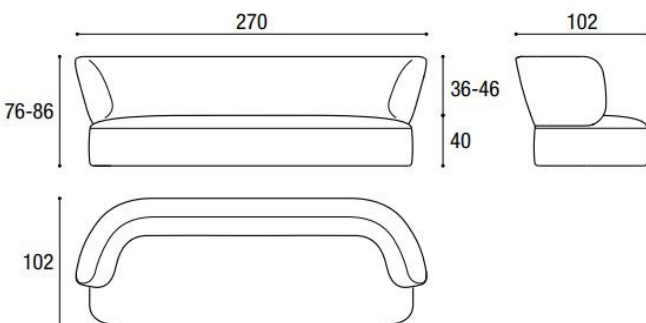

LONDY SOFA - DIVANO LINEARE//LINEAR SOFA

Categorie **A:** Tessuto cliente. **B:** Darwin. Please. **C:** Francis, Axum, Barkley, Frosty, Penny, Barnum, Club, Lario, Somme, Vellus, Tresigallo, Wabi Sabi. **P:** Pelle Panama.
Categories **A:** Customer's fabric. **B:** Darwin. Please. **C:** Francis, Axum, Barkley, Frosty, Penny, Barnum, Club, Lario, Somme, Vellus, Tresigallo, Wabi Sabi. **P:** Panama leather.