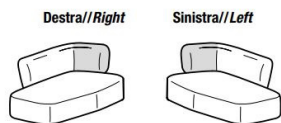

LONDY SOFA - CHAISE LONGUE FREE-STANDING//FREE-STANDING CHAISE LONGUE