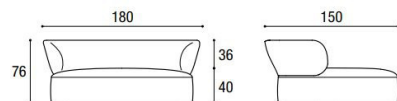

LONDY SOFA - DAY BED

LONDY SOFA - CUSCINI INTERNO FIBRA ANALLERGICA//CUSHIONS FILLED WITH HYPOALLERGENIC FIBRES

	L/W	H
Cuscino a saponetta quadrata <i>Square soap-shaped cushion</i>	37	37
Cuscino a saponetta lombare <i>Back-support soap-shaped cushion</i>	50	27
Cuscino con fascia stretta <i>Cushion with narrow panel</i>	60	60