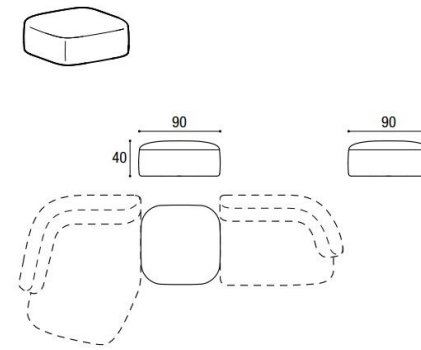

LONDY SOFA - POUF INTEGRATO//BUILT-IN POUF