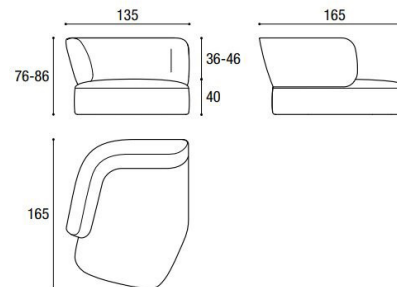

LONDY SOFA - CHAISE LONGUE LATERALE//SIDE CHAISE LONGUE

LONDY SOFA - CHAISE LONGUE LATERALE INCLINATA//INCLINED SIDE CHAISE LONGUE