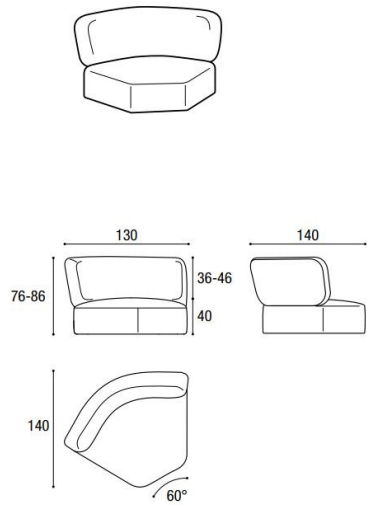

LONDY SOFA - DIVANO ANGOLARE INCLINATO//INCLINED CORNER SOFA