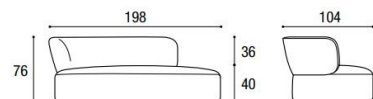

LONDY SOFA - CHAISE LONGUE FREE-STANDING//FREE-STANDING CHAISE LONGUE