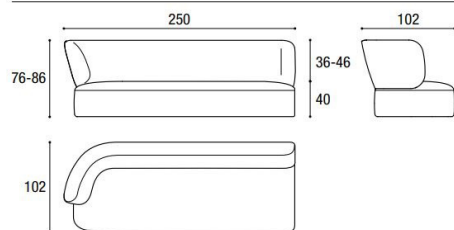

LONDY SOFA - DIVANO LATERALE//SIDE SOFA

LONDY SOFA - DIVANO CENTRALE//CENTRAL SOFA