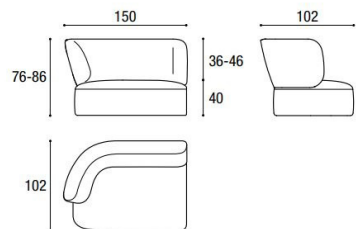

LONDY SOFA - DIVANO LATERALE//SIDE SOFA

LONDY SOFA - DIVANO CENTRALE//CENTRAL SOFA