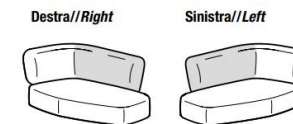

LONDY SOFA - CHAISE LONGUE LATERALE INCLINATA//INCLINED SIDE CHAISE LONGUE