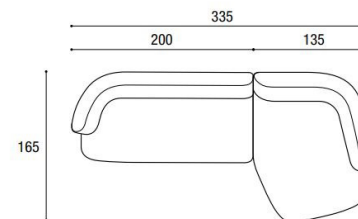

LONDY SOFA - ESEMPI DI COMPOSIZIONE//COMPOSITION EXAMPLES

2791

Divano laterale: altezza totale 86
Chaise longue laterale: altezza totale 76
Side sofa: total height 86
Side chaise longue: total height 76