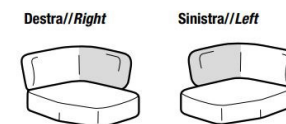

LONDY SOFA - CHAISE LONGUE LATERALE//SIDE CHAISE LONGUE