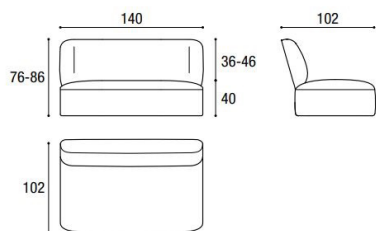

LONDY SOFA - DIVANO LATERALE//SIDE SOFA

LONDY SOFA - DIVANO CENTRALE//CENTRAL SOFA

LONDY SOFA - CHAISE LONGUE LATERALE//SIDE CHAISE LONGUE

LONDY SOFA - CHAISE LONGUE LATERALE INCLINATA//INCLINED SIDE CHAISE LONGUE