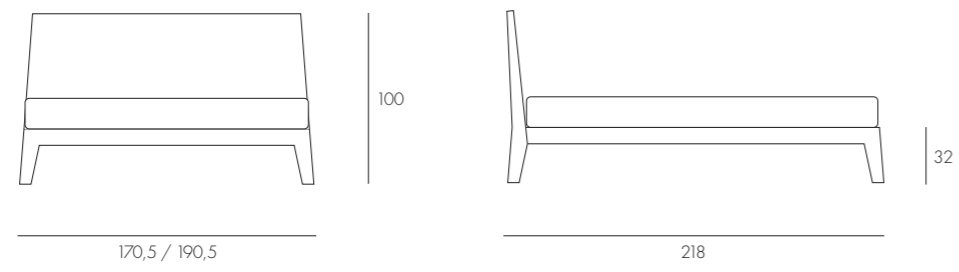

Letto Leonardo