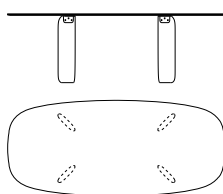

KRISTALIA

Dimensions

Extensible

L 110/150 P 110 H 74 cm
W 43²/₈/59" D 43²/₈" H 29¹/₈"

L 125/165 P 125 H 74 cm
W 49²/₈/65" D 49²/₈" H 29¹/₈"

L 140/190 P 140 H 74 cm
W 55¹/₈/74⁶/₈" D 55¹/₈" H 29¹/₈"

Fixed - Round top

Ø 110 H 74 cm
Ø 43²/₈" H 29¹/₈"

Ø 125 H 74 cm
Ø 49²/₈" H 29¹/₈"

Ø 140 H 74 cm
Ø 55¹/₈" H 29¹/₈"

Ø 159 H 74 cm
Ø 62⁵/₈" H 29¹/₈"

Ø 179 H 74 cm
Ø 70⁴/₈" H 29¹/₈"

Fixed - Oval top

L 179 P 159 H 74 cm
W 70⁴/₈" D 62⁵/₈" H 29¹/₈"

Fixed - Oval top (oblique legs)

L 220 P 110 H 74 cm
W 86¹/₈" D 43²/₈" H 29¹/₈"

L 250 P 110 H 74 cm
W 93³/₈" D 43²/₈" H 29¹/₈"

L 280 P 110 H 74 cm
W 110²/₈" D 43²/₈" H 29¹/₈"

Fixed - Oval top (cross legs)

L 220 P 110 H 74 cm
W 86¹/₈" D 43²/₈" H 29¹/₈"

L 250 P 110 H 74 cm
W 93³/₈" D 43²/₈" H 29¹/₈"

L 280 P 110 H 74 cm
W 110²/₈" D 43²/₈" H 29¹/₈"

Accessories

Lazy Susan swivel tray

Legs Mdf textured lacquered

White

Sand grey

London grey