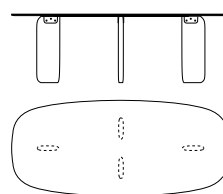

KRISTALIA

Dimensions

Extensible

L 110/150 P 110 H 74 cm
W 43²/₈/59" D 43²/₈" H 29¹/₈"

L 125/165 P 125 H 74 cm
W 49²/₈/65" D 49²/₈" H 29¹/₈"

L 140/190 P 140 H 74 cm
W 55¹/₈/74⁶/₈" D 55¹/₈" H 29¹/₈"

Fixed - Round top

Ø 110 H 74 cm
Ø 43²/₈" H 29¹/₈"

Ø 125 H 74 cm
Ø 49²/₈" H 29¹/₈"

Ø 140 H 74 cm
Ø 55¹/₈" H 29¹/₈"

Ø 159 H 74 cm
Ø 62⁵/₈" H 29¹/₈"

Ø 179 H 74 cm
Ø 70⁴/₈" H 29¹/₈"

Fixed - Oval top

L 179 P 159 H 74 cm
W 70⁴/₈" D 62⁵/₈" H 29¹/₈"

Fixed - Oval top (oblique legs)

L 220 P 110 H 74 cm
W 86¹/₈" D 43²/₈" H 29¹/₈"

L 250 P 110 H 74 cm
W 93³/₈" D 43²/₈" H 29¹/₈"

L 280 P 110 H 74 cm
W 110²/₈" D 43²/₈" H 29¹/₈"

Fixed - Oval top (cross legs)

L 220 P 110 H 74 cm
W 86¹/₈" D 43²/₈" H 29¹/₈"

L 250 P 110 H 74 cm
W 93³/₈" D 43²/₈" H 29¹/₈"

L 280 P 110 H 74 cm
W 110²/₈" D 43²/₈" H 29¹/₈"

Accessories

Lazy Susan swivel tray

Legs Mdf textured lacquered

White

Sand grey

London grey