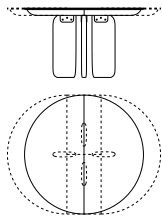

KRISTALIA

Dimensions

Extensible

L 110/150 P 110 H 74 cm
W 43²/₈/59" D 43²/₈" H 29¹/₈"

L 125/165 P 125 H 74 cm
W 49²/₈/65" D 49²/₈" H 29¹/₈"

L 140/190 P 140 H 74 cm
W 55¹/₈/74⁶/₈" D 55¹/₈" H 29¹/₈"

Fixed - Round top

Ø 110 H 74 cm
Ø 43²/₈" H 29¹/₈"

Ø 125 H 74 cm
Ø 49²/₈" H 29¹/₈"

Ø 140 H 74 cm
Ø 55¹/₈" H 29¹/₈"

Ø 159 H 74 cm
Ø 62⁵/₈" H 29¹/₈"

Ø 179 H 74 cm
Ø 70⁴/₈" H 29¹/₈"

Fixed - Oval top

L 179 P 159 H 74 cm
W 70⁴/₈" D 62⁵/₈" H 29¹/₈"