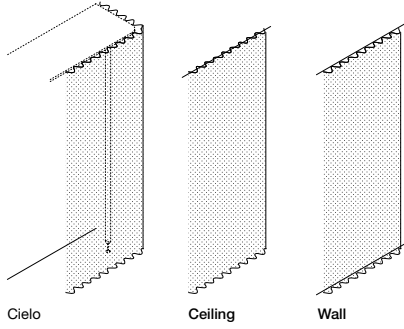

Dimensions

Telon types

Ceiling support

Max H 350 cm H 137_{6/8}"

Wall support

H 236,8 cm H 93_{2/8}"
H 256 cm H 100_{6/8}"

Cielo support

H 236,8 cm H 93_{2/8}"
H 256 cm H 100_{6/8}"