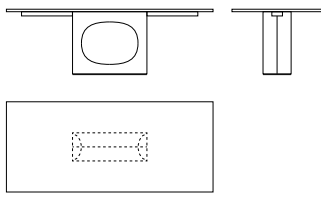

The sculptural sheet metal base of the table and the console table has a mystical oval hole obtained with many steps in moulding and bending the metal.

Das skulpturale Grundgestell des Tisches und der Konsole aus Metallblech zeichnet sich durch ein rätselhaftes ovales Loch aus, das durch zahlreichen Spritzguss – und Biegedurchgänge des Werkstoffs entsteht.

Le piètement sculptural en tôle métallique de la table et de la consolle a un trou ovale mystique réalisé après de nombreuses opérations de moulage et de pliage de la matière.

KRISTALIA

Dimensions

Table with central base - rectangular top
 L 220 P 110 H 75 cm
 W 86^{5/8}" D 43^{2/8}" H 29^{1/8}"

L 250 P 110 H 75 cm
 W 98^{3/8}" D 43^{2/8}" H 29^{1/8}"

L 280 P 110 H 75 cm
 W 110^{2/8}" D 43^{2/8}" H 29^{1/8}"

Table with central base - oval top
 L 220 P 110 H 75 cm
 W 86^{5/8}" D 43^{2/8}" H 29^{1/8}"

L 250 P 110 H 75 cm
 W 98^{3/8}" D 43^{2/8}" H 29^{1/8}"

L 280 P 110 H 75 cm
 W 110^{2/8}" D 43^{2/8}" H 29^{1/8}"

Console table
 L 140 P 35 H 94 cm
 W 55^{1/8}" D 13^{6/8}" H 37"

L 160 P 35 H 94 cm
 W 63" D 13^{6/8}" H 37"