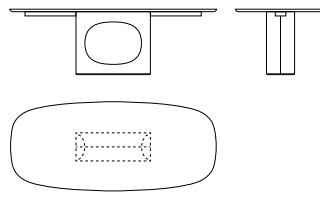

Le piètement sculptural en tôle métallique de la table et de la consolle a un trou ovale mystique réalisé après de nombreuses opérations de moulage et de pliage de la matière.

KRISTALIA

Dimensions

Table with central base - rectangular top
 L 220 P 110 H 75 cm
 W 86^{5/8}" D 43^{2/8}" H 29^{1/8}"

L 250 P 110 H 75 cm
 W 98^{3/8}" D 43^{2/8}" H 29^{1/8}"

L 280 P 110 H 75 cm
 W 110^{2/8}" D 43^{2/8}" H 29^{1/8}"

Table with central base - oval top
 L 220 P 110 H 75 cm
 W 86^{5/8}" D 43^{2/8}" H 29^{1/8}"

L 250 P 110 H 75 cm
 W 98^{3/8}" D 43^{2/8}" H 29^{1/8}"

L 280 P 110 H 75 cm
 W 110^{2/8}" D 43^{2/8}" H 29^{1/8}"

Console table
 L 140 P 35 H 94 cm
 W 55^{1/8}" D 13^{6/8}" H 37"

L 160 P 35 H 94 cm
 W 63" D 13^{6/8}" H 37"

L 180 P 35 H 94 cm
 W 70^{7/8}" D 13^{6/8}" H 37"

Console table - Laminam® top
 L 140 P 40 H 94 cm
 W 55^{1/8}" D 15^{6/8}" H 37"

L 160 P 40 H 94 cm
 W 63" D 15^{6/8}" H 37"

Table with double base
 L 320 P 120 H 75 cm
 W 126" D 47^{2/8}" H 29^{1/8}"