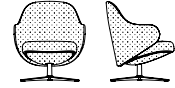

Dua

Läufer & Keichel, 2018

Chair / Armchair / Stool / Lounge armchair / Ottoman

Accoglienti sedute nate dall'elegante unione di due forme ellittiche. Lo schienale ruota sensualmente attorno alla seduta.

Comfortable chairs created from the elegant union of two elliptical shapes. The backrest sensually rotates around the seat.

Einladende, aus der eleganten Verbindung von zwei Ellipsenformen entstandene Sitzmöbel. Die Rückenlehne schmiegt sich sinnlich um die Sitzfläche.

Sièges accueillants issus de l'élégante union de deux formes elliptiques. Le dossier s'enroule sensuellement autour de l'assise.

KRISTALIA

Dimensions

Type

Wooden base
L 47-60 P 53 H 81 cm
W 18^{1/8}-23^{5/8} D 20^{7/8} H 31^{7/8}"

Swivel trestle
L 67 P 67 H 81 cm
W 26^{3/8} D 26^{3/8} H 31^{7/8}"

Stool with height adjustment
L 47-60 P 53 H 79/92 cm
W 18^{1/8}-23^{5/8} D 20^{7/8} H 31^{1/8}/36^{2/8}"

Lounge armchair
L 83 P 83 H 84 cm
W 32^{5/8} D 32^{5/8} H 33^{1/8}"

Slide frame
L 47-60 P 53 H 81 cm
W 18^{1/8}-23^{5/8} D 20^{7/8} H 31^{7/8}"

5-spoke base with castors
L 72 P 72 H 74/86 cm
W 28^{3/8} D 28^{3/8} H 29^{1/8}/33^{7/8}"