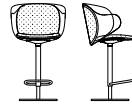

Dua

Läufer & Keichel, 2018

Chair / Armchair / Stool / Lounge armchair / Ottoman

Accoglienti sedute nate dall'elegante unione di due forme ellittiche. Lo schienale ruota sensualmente attorno alla seduta.

Comfortable chairs created from the elegant union of two elliptical shapes. The backrest sensually rotates around the seat.

Einladende, aus der eleganten Verbindung von zwei Ellipsenformen entstandene Sitzmöbel. Die Rückenlehne schmiegt sich sinnlich um die Sitzfläche.

Sièges accueillants issus de l'élégante union de deux formes elliptiques. Le dossier s'enroule sensuellement autour de l'assise.

KRISTALIA

Dimensions

Type

Wooden base
L 47-60 P 53 H 81 cm
W 18^{1/8}-23^{5/8} D 20^{7/8} H 31^{7/8}"

Swivel trestle
L 67 P 67 H 81 cm
W 26^{3/8} D 26^{3/8} H 31^{7/8}"

Stool with height adjustment
L 47-60 P 53 H 79/92 cm
W 18^{1/8}-23^{5/8} D 20^{7/8} H 31^{1/8}/36^{2/8}"

Lounge armchair
L 83 P 83 H 84 cm
W 32^{5/8} D 32^{5/8} H 33^{1/8}"

Slide frame
L 47-60 P 53 H 81 cm
W 18^{1/8}-23^{5/8} D 20^{7/8} H 31^{7/8}"

5-spoke base with castors
L 72 P 72 H 74/86 cm
W 28^{3/8} D 28^{3/8} H 29^{1/8}/33^{7/8}"