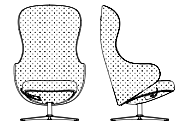

Einladende, aus der eleganten Verbindung von zwei Ellipsenformen entstandene Sitzmöbel. Die Rückenlehne schmiegt sich sinnlich um die Sitzfläche.

Sièges accueillants issus de l'élégante union de deux formes elliptiques. Le dossier s'enroule sensuellement autour de l'assise.

KRISTALIA

Dimensions

Type

Wooden base
L 47-60 P 53 H 81 cm
W 18^{1/8}-23^{5/8} D 20^{7/8} H 31^{7/8}"

Swivel trestle
L 67 P 67 H 81 cm
W 26^{3/8} D 26^{3/8} H 31^{7/8}"

Stool with height adjustment
L 47-60 P 53 H 79/92 cm
W 18^{1/8}-23^{5/8} D 20^{7/8} H 31^{1/8}/36^{2/8}"

Relax armchair
L 83 P 83 H 120 cm
W 32^{5/8} D 32^{5/8} H 47^{2/8}"

Four legs
L 47-60 P 53 H 81 cm
W 18^{1/8}-23^{5/8} D 20^{7/8} H 31^{7/8}"

Trestle with castors
L 75 P 75 H 81 cm
W 29^{1/8} D 29^{1/8} H 31^{7/8}"

Lounge armchair
L 83 P 83 H 84 cm
W 32^{5/8} D 32^{5/8} H 33^{1/8}"

Slide frame
L 47-60 P 53 H 81 cm
W 18^{1/8}-23^{5/8} D 20^{7/8} H 31^{7/8}"

5-spoke base with castors
L 72 P 72 H 74/86 cm
W 28^{3/8} D 28^{3/8} H 29^{1/8}/33^{7/8}"