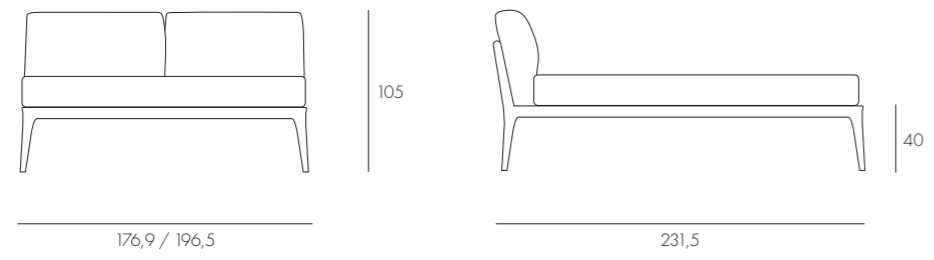

Letto Kalè

Gruppo Kalè