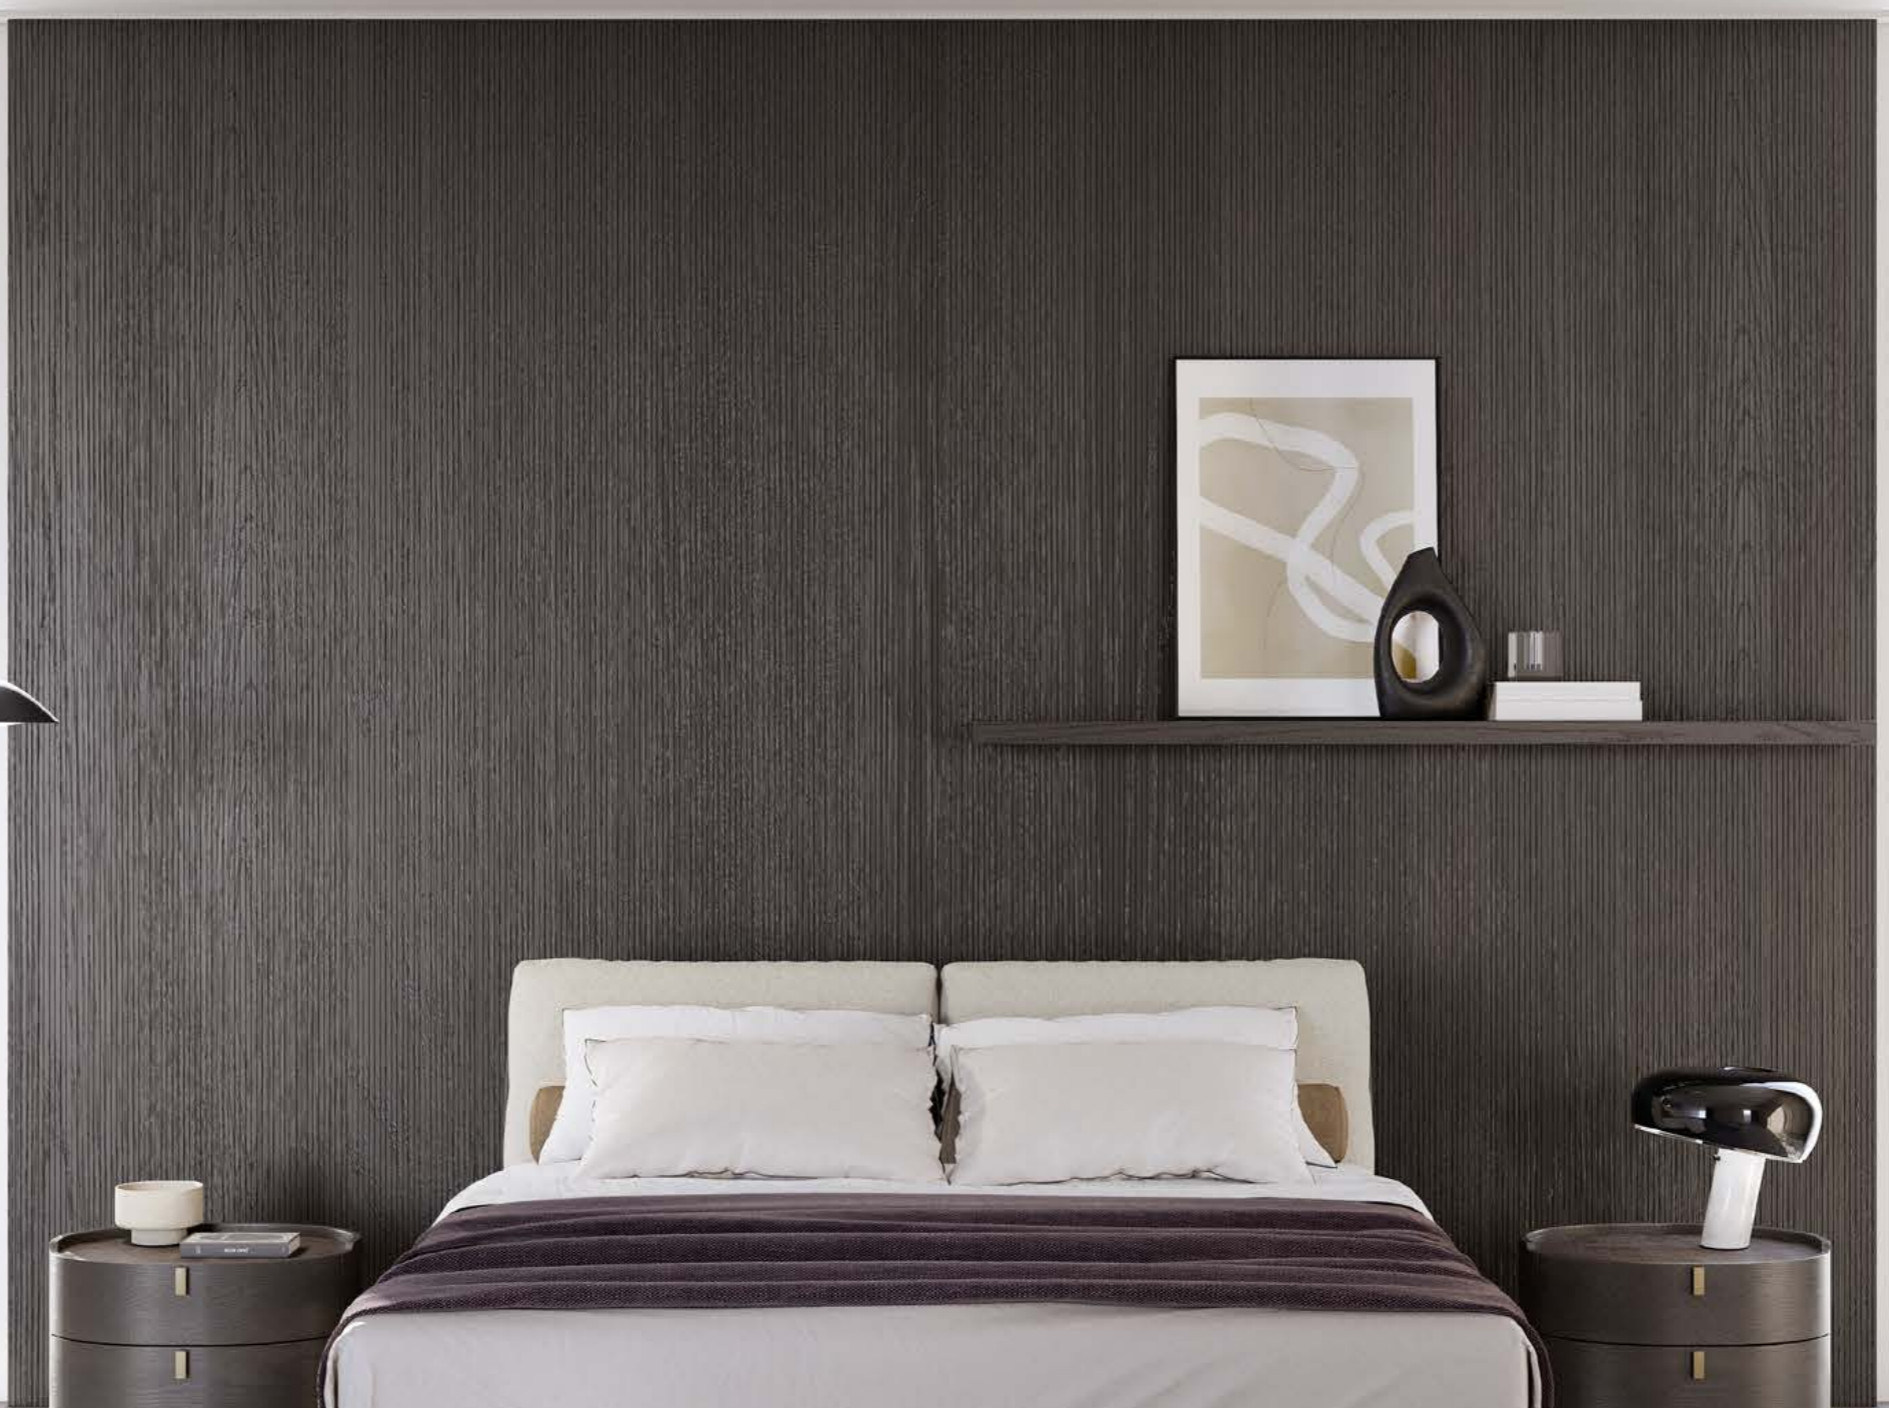

IT - Letto KALÈ in rovere Moka con cuscini in tessuto Canvas Luna. Gruppo letto KALÈ in rovere Moka con top in cuoio Moro. A sinistra il dettaglio del retro del letto.

EN - KALÈ bed in Moka oak with pillows in Canvas Luna fabric. KALÈ bed group in Moka oak with cuoio Moro top. On the left, the detail of the bed back.

FR - Lit KALÈ en chêne Moka avec coussins tissu Canvas Luna. Compléments lit KALÈ en chêne Moka avec top en cuoio Moro. A gauche le détail de la partie derrière du lit.

ES - Cama KALÈ en roble Moka con cojines en tejido Canvas Luna. Grupo cama KALÈ en roble Moka con encimera en cuoio Moro. A la izquierda, el detalle del respaldo de la cama.

IT - Gruppo letto KALÈ in rovere Moka con top in cuoio Moro.

EN - KALÈ bed group in Moka oak with cuoio Moro top.

FR - Compléments KALÈ en chêne Moka avec top en cuir Moro.

ES - Grupo cama KALÈ en roble Moka con encimera en cuoio Moro.

IT - Letto KALÈ in rovere Carbon con cuscini in tessuto Wool Bianco. Gruppo letto KALÈ in rovere Carbon con top in cuoio Moro.

EN - KALÈ bed group in oak Carbon with pillows fabric Wool Bianco. KALE bed group in oak Carbon with cuoio Moro top.