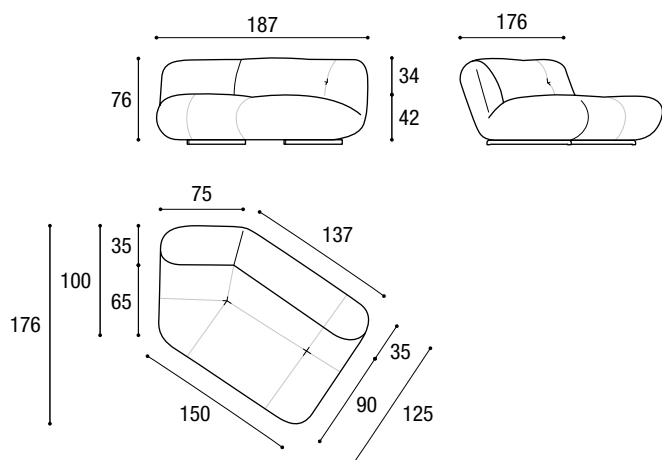

HAPPENING SOFA - DIVANO LATERALE TRAPEZIO//TRAPEZE SIDE SOFA

Categorie **A:** Tessuto cliente. **B:** Darwin. Please. **C:** Francis. Axum. Barkley. Frosty. Penny. Barnum. Club.
Categories **A:** Customer's fabric. **B:** Darwin. Please. **C:** Francis. Axum. Barkley. Frosty. Penny. Barnum. Club.

Sinistra//Left

Destra//Right

		Codice Code	A	B	C	m
L//W	P//D					
187	176	DH7001				7,7

HAPPENING SOFA - POUF//POUF

Categorie **A:** Tessuto cliente. **B:** Darwin. Please. **C:** Francis. Axum. Barkley. Frosty. Penny. Barnum. Club.
Categories **A:** Customer's fabric. **B:** Darwin. Please. **C:** Francis. Axum. Barkley. Frosty. Penny. Barnum. Club.