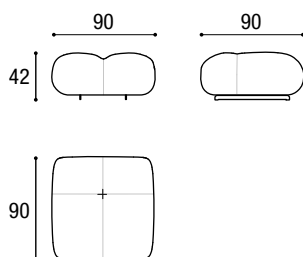

Sinistra//Left

Destra//Right

		Codice Code	A	B	C	
L//W	P//D					
100	170	DH6001				8

		Codice Code	A	B	C	
L//W	P//D					
130	170	DH6002				9

HAPPENING SOFA - DIVANO LATERALE TRAPEZIO//TRAPEZE SIDE SOFA

Categorie **A:** Tessuto cliente. **B:** Darwin. Please. **C:** Francis. Axum. Barkley. Frosty. Penny. Barnum. Club.
 Categories **A:** Customer's fabric. **B:** Darwin. Please. **C:** Francis. Axum. Barkley. Frosty. Penny. Barnum. Club.

Sinistra//Left

Destra//Right

		Codice Code	A	B	C	m
L//W	P//D					
187	176	DH7001				7,7

HAPPENING SOFA - POUF//POUF

Categorie **A:** Tessuto cliente. **B:** Darwin. Please. **C:** Francis. Axum. Barkley. Frosty. Penny. Barnum. Club.
 Categories **A:** Customer's fabric. **B:** Darwin. Please. **C:** Francis. Axum. Barkley. Frosty. Penny. Barnum. Club.