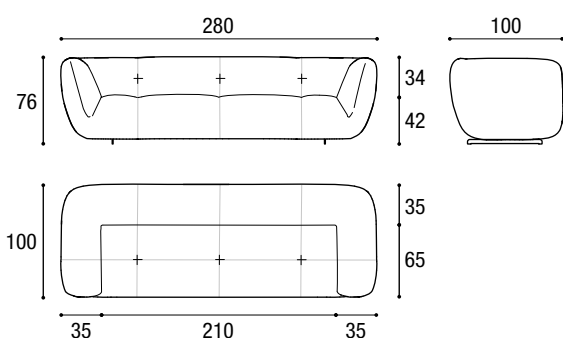

Codice Code	A	B	C	m
L//W	P//D					
250	100	DH1001				9,5
280	100	DH1002				11

HAPPENING SOFA - DIVANI CENTRALI//CENTRAL SOFAS

Categorie **A:** Tessuto cliente. **B:** Darwin. Please. **C:** Francis. Axum. Barkley. Frosty. Penny. Barnum. Club.
Categories **A:** Customer's fabric. **B:** Darwin. Please. **C:** Francis. Axum. Barkley. Frosty. Penny. Barnum. Club.