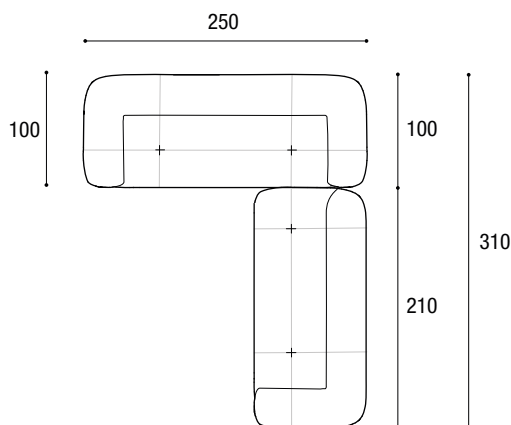

Composizione Composition	L//W	P//D	A//H	Codice Code	A	B	C
2729	250	310	76	272901			

* Composizione a catalogo
* Catalogue composition