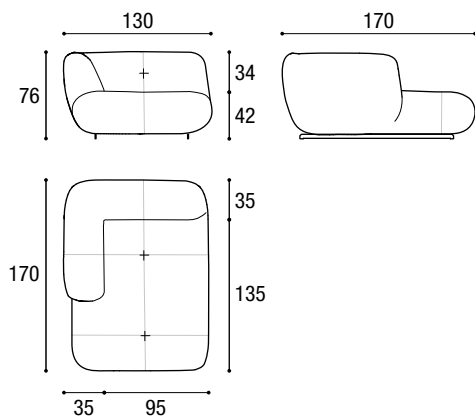

Codice Code	A	B	C	
L//W	P//D					
130	170	DH6002				9