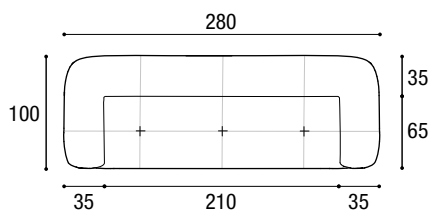

HAPPENING SOFA - ESEMPI DI COMPOSIZIONI//COMPOSITION EXAMPLES

Categorie **A:** Tessuto cliente. **B:** Darwin. Please. **C:** Francis. Axum. Barkley. Frosty. Penny. Barnum. Club.
Categories **A:** Customer's fabric. **B:** Darwin. Please. **C:** Francis. Axum. Barkley. Frosty. Penny. Barnum. Club.

1480*

	Composizione Composition	L/W	P/D	A/H	Codice Code	A	B	C
	1480	280	100	76	148001			
	Cuscino a saponetta quadrata//Square soap-shaped cushion	36,8	12	36,8	DI5071			
	Cuscino a saponetta quadrata//Square soap-shaped cushion	46	12	46	DI5072			

1485*