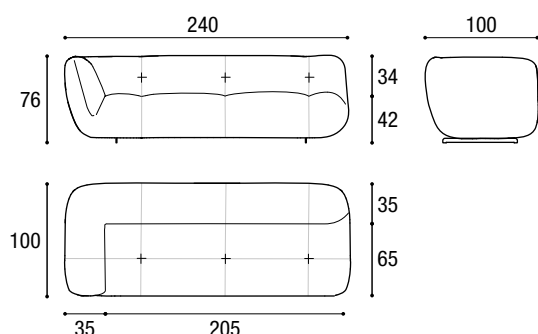

Sinistra//Left

Destra//Right

		Codice Code	A	B	C	m
L//W	P//D					
160	100	DH4001				6,6

210	100	DH4002				8,25
------------	------------	--------	--	--	--	------

240	100	DH4003				9
------------	------------	--------	--	--	--	---