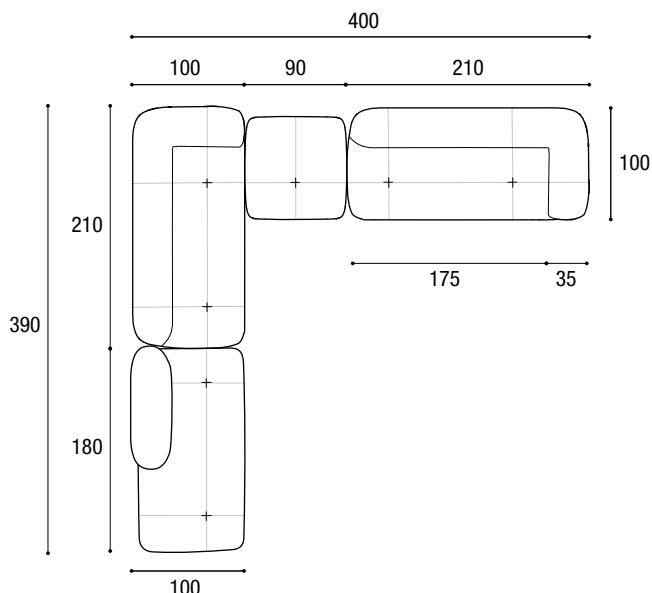

HAPPENING SOFA - ESEMPI DI COMPOSIZIONI//COMPOSITION EXAMPLES

Categorie **A:** Tessuto cliente. **B:** Darwin. Please. **C:** Francis. Axum. Barkley. Frosty. Penny. Barnum. Club.
Categories **A:** Customer's fabric. **B:** Darwin. Please. **C:** Francis. Axum. Barkley. Frosty. Penny. Barnum. Club.

1491*

Composizione Composition	L//W	P//D	A//H	Codice Code	A	B	C
1491	400	390	76	149101			
Cuscino a saponetta quadrata//Square soap-shaped cushion	36,8	12	36,8	DI5071			

1495*