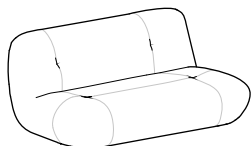

		Codice Code	A	B	C	m
L//W	P//D					
250	100	DH1001				9,5
280	100	DH1002				11

HAPPENING SOFA - DIVANI CENTRALI//CENTRAL SOFAS

Categorie **A:** Tessuto cliente. **B:** Darwin. Please. **C:** Francis. Axum. Barkley. Frosty. Penny. Barnum. Club.
 Categories **A:** Customer's fabric. **B:** Darwin. Please. **C:** Francis. Axum. Barkley. Frosty. Penny. Barnum. Club.