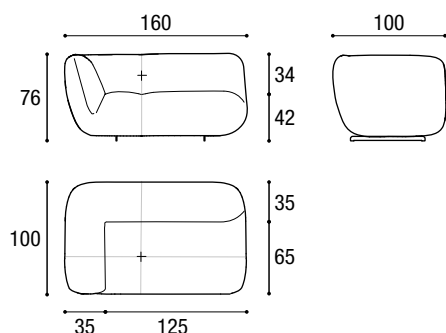

C: Francis. Axum. Barkley. Frosty. Penny. Barnum. Club.
C: Francis. Axum. Barkley. Frosty. Penny. Barnum. Club.

Sinistra//Left

Destra//Right

		Codice Code	A	B	C	m
L//W	P//D					
180	100	DH3001				6,6

HAPPENING SOFA - DIVANI LATERALI//SIDE SOFAS

Sinistra//Left

Destra//Right

		Codice Code	A	B	C	m
L//W	P//D					
160	100	DH4001				6,6

210	100	DH4002				8,25
------------	------------	--------	--	--	--	------

240	100	DH4003				9
------------	------------	--------	--	--	--	---