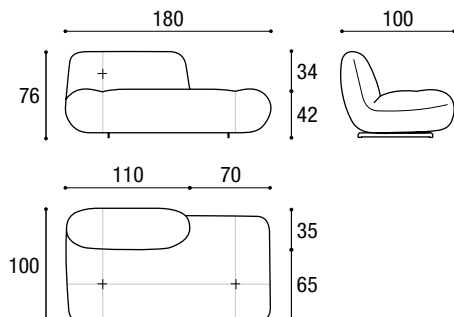

HAPPENING SOFA - DIVANO CENTRALE APERTO//OPEN CENTRAL SOFA

Categorie
Categories

A: Tessuto cliente.
A: Customer's fabric.

B: Darwin. Please.
B: Darwin. Please.

C: Francis. Axum. Barkley. Frosty. Penny. Barnum. Club.
C: Francis. Axum. Barkley. Frosty. Penny. Barnum. Club.

Sinistra//Left

Destra//Right

		Codice Code	A	B	C	m
L//W	P//D					
180	100	DH3001				6,6