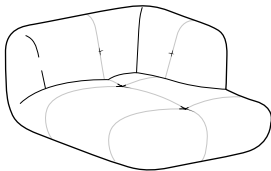

HAPPENING SOFA - CHAISE LOUNGE LATERALE//SIDE CHAISE LOUNGE

Categorie **A:** Tessuto cliente.
Categories **A:** Customer's fabric.

B: Darwin. Please.
B: Darwin. Please.

C: Francis. Axum. Barkley. Frosty. Penny. Barnum. Club.
C: Francis. Axum. Barkley. Frosty. Penny. Barnum. Club.

Sinistra//Left

Destra//Right

		Codice Code	A	B	C	
L//W	P//D					
100	170	DH6001				8

		Codice Code	A	B	C	
L//W	P//D					
130	170	DH6002				9

HAPPENING SOFA - DIVANO LATERALE TRAPEZIO//TRAPEZE SIDE SOFA

Categorie **A:** Tessuto cliente. **B:** Darwin. Please. **C:** Francis. Axum. Barkley. Frosty. Penny. Barnum. Club.
 Categories **A:** Customer's fabric. **B:** Darwin. Please. **C:** Francis. Axum. Barkley. Frosty. Penny. Barnum. Club.