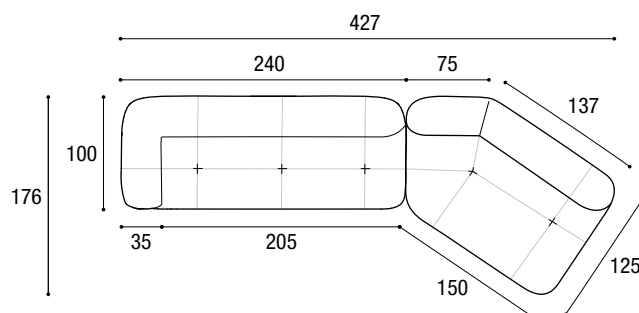

Composizione Composition	L//W	P//D	A//H	Codice Code	A	B	C
1495	427	176	76	149501			
Cuscino a saponetta quadrata//Square soap-shaped cushion n°2 (prezzo cad./price each.)	36,8	12	36,8	DI5071			
Cuscino a saponetta quadrata//Square soap-shaped cushion	46	12	46	DI5072			
Cuscino a saponetta lombare//Back-support soap-shaped cushion	55,2	12	32,2	DI5075			

2729