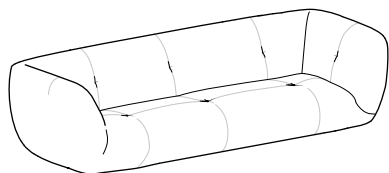

		Codice Code	A	B	C	m
L//W	P//D					
250	100	DH1001				9,5
280	100	DH1002				11

HAPPENING SOFA - DIVANI CENTRALI//CENTRAL SOFAS

Categorie **A:** Tessuto cliente. **B:** Darwin. Please. **C:** Francis. Axum. Barkley. Frosty. Penny. Barnum. Club.
 Categories **A:** Customer's fabric. **B:** Darwin. Please. **C:** Francis. Axum. Barkley. Frosty. Penny. Barnum. Club.