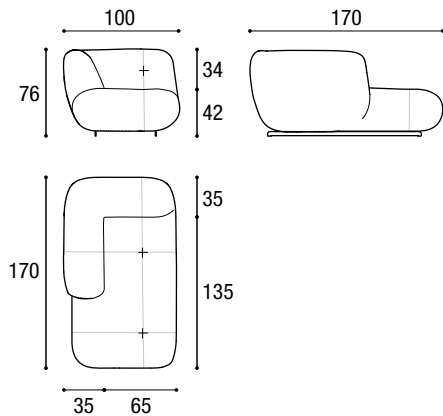

Codice Code	A	B	C	
L//W	P//D					
100	170	DH6001				8