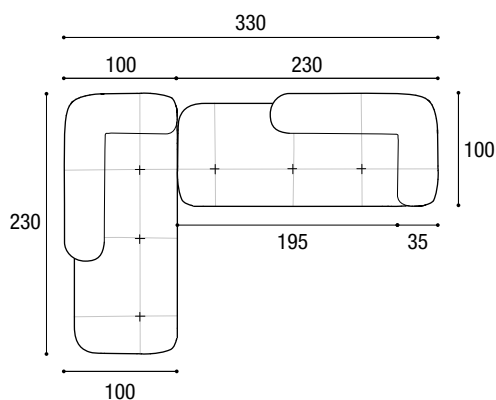

Composizione Composition	L/W	P/D	A/H	Codice Code	A	B	C
	1490	330	230	76	149001			
	Cuscino a saponetta quadrata//Square soap-shaped cushion	36,8	12	36,8	DI5071