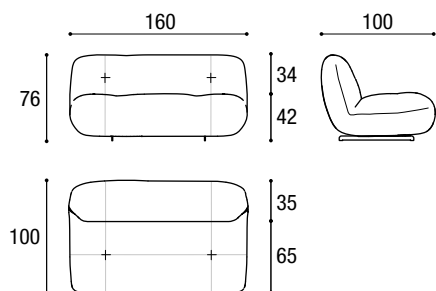

Codice Code	A	B	C	m
L//W	P//D					
100	100	DH2001				3,9
160	100	DH2002				6