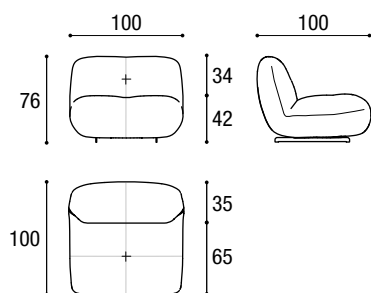

HAPPENING SOFA - DIVANI LINEARI//LINEAR SOFAS

Categorie **A:** Tessuto cliente. **B:** Darwin. Please. **C:** Francis. Axum. Barkley. Frosty. Penny. Barnum. Club.
Categories **A:** Customer's fabric. **B:** Darwin. Please. **C:** Francis. Axum. Barkley. Frosty. Penny. Barnum. Club.

		Codice Code	A	B	C	m
L//W	P//D					
250	100	DH1001				9,5
280	100	DH1002				11

HAPPENING SOFA - DIVANI CENTRALI//CENTRAL SOFAS

Categorie **A:** Tessuto cliente. **B:** Darwin. Please. **C:** Francis. Axum. Barkley. Frosty. Penny. Barnum. Club.
Categories **A:** Customer's fabric. **B:** Darwin. Please. **C:** Francis. Axum. Barkley. Frosty. Penny. Barnum. Club.

		Codice Code	A	B	C	m
L//W	P//D					
100	100	DH2001				3,9
160	100	DH2002				6