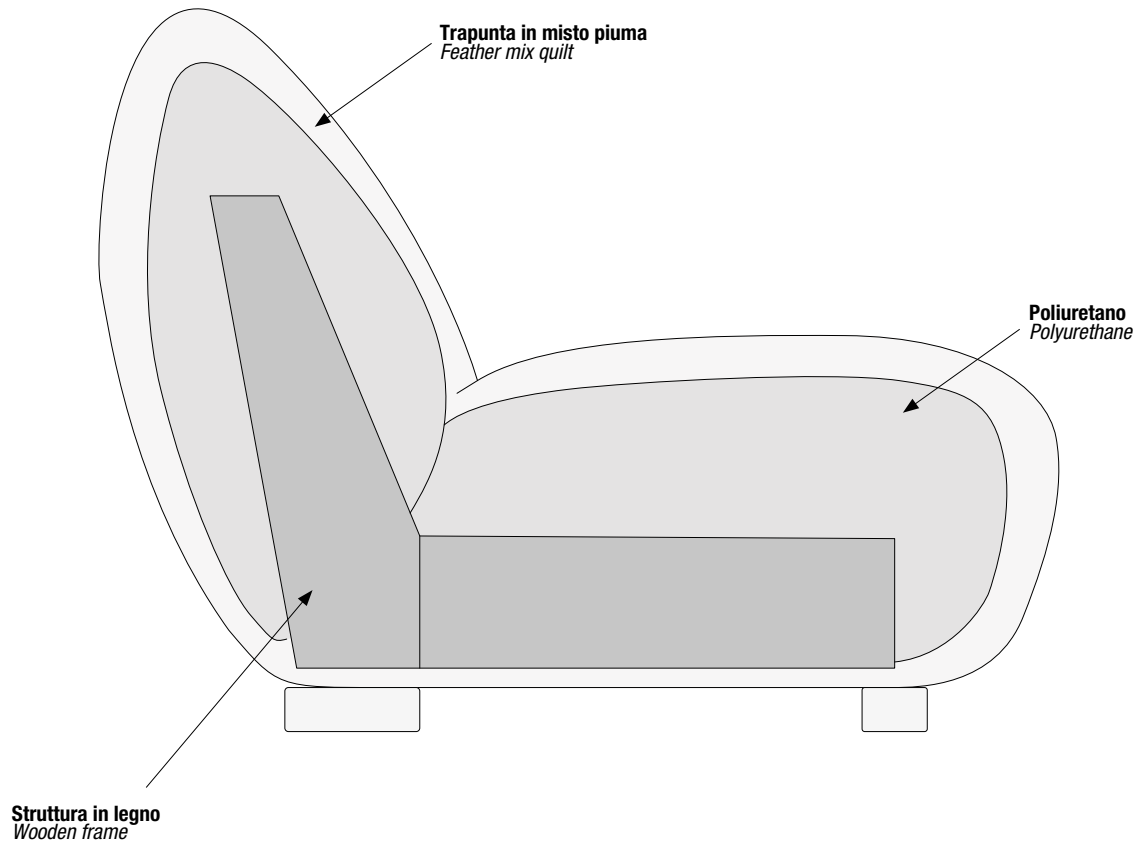

HAPPENING SOFA