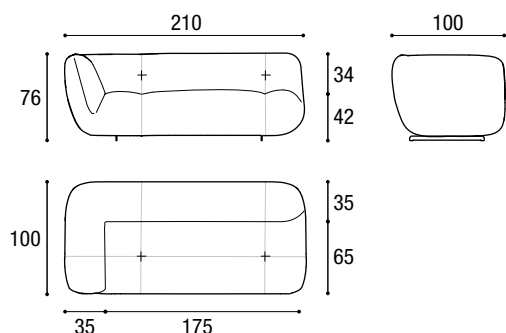

Sinistra//Left

Destra//Right

		Codice Code	A	B	C	m
L//W	P//D					
160	100	DH4001				6,6

210	100	DH4002				8,25
------------	------------	--------	--	--	--	------

240	100	DH4003				9
------------	------------	--------	--	--	--	---