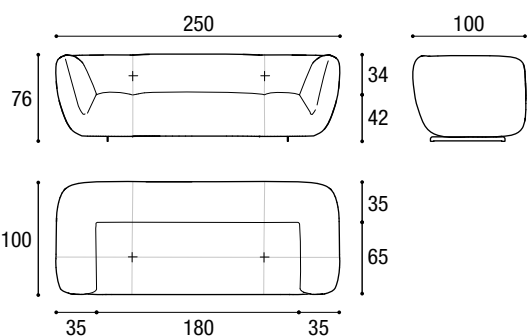

HAPPENING SOFA - DIVANI LINEARI//LINEAR SOFAS

Categorie **A:** Tessuto cliente. **B:** Darwin. Please. **C:** Francis. Axum. Barkley. Frosty. Penny. Barnum. Club.
Categories **A:** Customer's fabric. **B:** Darwin. Please. **C:** Francis. Axum. Barkley. Frosty. Penny. Barnum. Club.