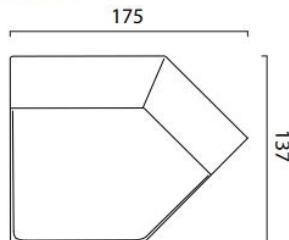

FG52115 Gast (right lounge pentagon section)

divano - sofa

H 40 - 64,5 - 67 54,0 Kg

2,51 m³ - 115,0 Kg - 190x150x88 cm
(Bancale compreso / Pallet included)

09 Raffaello pelle - leather

07 Tiepolo pelle - leather

46 Leonardo pelle - leather

08 Anilina - 31 Michelangelo pelle - leather

Cat. A tessuto - fabric

Cat. B tessuto - fabric

Cat. C tessuto - fabric

Cat. D tessuto - fabric

Cat. Plus tessuto - fabric

COM * (H. 140 cm) quantità richiesta/quantity required 8,50 m

COL quantità richiesta/quantity required 14,50 m²

Interliner for UK/USA (pag. 153)

PH52115 Cover

fodera tessuto - fabric cover

6,0 Kg

0,08 m³ - 8,0 Kg - 56x68x17 cm

Cat. A tessuto - fabric

Cat. B tessuto - fabric

Cat. C tessuto - fabric

Cat. D tessuto - fabric

Cat. Plus tessuto - fabric

COM * (H. 140 cm) quantità richiesta/quantity required 8,50 m