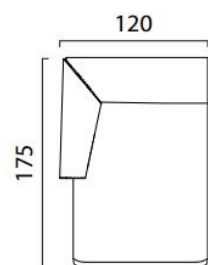

### FG52120 Gast (left chaise lounge)

divano - sofa

H 40 - 64,5 - 67  59,0 Kg

 2,51 m<sup>3</sup> - 120,0 Kg - 190x150x88 cm  
(Bancale compreso / Pallet included)

- 09 Raffaello pelle - leather
- 07 Tiepolo pelle - leather
- 46 Leonardo pelle - leather
- 08 Anilina - 31 Michelangelo pelle - leather
- Cat. A tessuto - fabric
- Cat. B tessuto - fabric
- Cat. C tessuto - fabric
- Cat. D tessuto - fabric
- Cat. Plus tessuto - fabric
- COM \* (H. 140 cm) quantità richiesta/quantity required 7,00 m
- COL quantità richiesta/quantity required 10,30 m<sup>2</sup>
- Interliner for UK/USA (pag. 153)