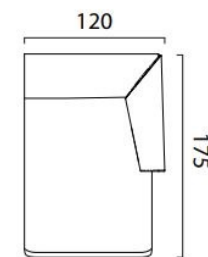

FG52121 Gast (right chaise lounge)

divano - sofa

H 40 - 64,5 - 67 59,0 Kg

2,51 m³ - 120,0 Kg - 190x150x88 cm
(Bancale compreso / Pallet included)

- 09 Raffaello pelle - leather
- 07 Tiepolo pelle - leather
- 46 Leonardo pelle - leather
- 08 Anilina - 31 Michelangelo pelle - leather
- Cat. A tessuto - fabric
- Cat. B tessuto - fabric
- Cat. C tessuto - fabric
- Cat. D tessuto - fabric
- Cat. Plus tessuto - fabric
- COM * (H. 140 cm) quantità richiesta/quantity required 7,00 m
- COL quantità richiesta/quantity required 10,30 m²
- Interliner for UK/USA (pag. 153)

PH521121 Cover

fodera tessuto - fabric cover

5,0 Kg

0,08 m³ - 7,0 Kg - 56x68x17 cm

- Cat. A tessuto - fabric
- Cat. B tessuto - fabric
- Cat. C tessuto - fabric
- Cat. D tessuto - fabric
- Cat. Plus tessuto - fabric
- COM * (H. 140 cm) quantità richiesta/quantity required 7,00 m