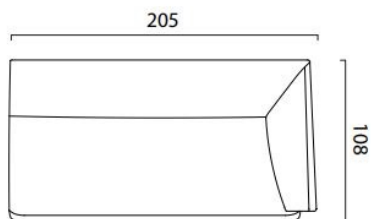

FG52111 Gast (right end section)

divano - sofa

H 40 - 64,5 - 67 64,0 Kg

2,32 m³ - 116,0 Kg - 220x120x88 cm
(Bancale compreso / Pallet included)

09 Raffaello pelle - leather

07 Tiepolo pelle - leather

46 Leonardo pelle - leather

08 Anilina - 31 Michelangelo pelle - leather

Cat. A tessuto - fabric

Cat. B tessuto - fabric

Cat. C tessuto - fabric

Cat. D tessuto - fabric

Cat. Plus tessuto - fabric

COM * (H. 140 cm) quantità richiesta/quantity required 9,50 m

COL quantità richiesta/quantity required 15,50 m²

Interliner for UK/USA (pag. 153)

PH521110 Cover

fodera tessuto - fabric cover

3,0 Kg

0,08 m³ - 5,0 Kg - 56x68x17 cm

Cat. A tessuto - fabric

Cat. B tessuto - fabric

Cat. C tessuto - fabric

Cat. D tessuto - fabric

Cat. Plus tessuto - fabric

COM * (H. 140 cm) quantità richiesta/quantity required 9,50 m