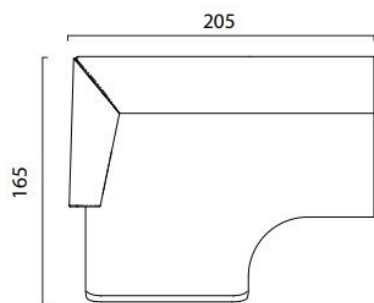

GAST

Design Louis Arrivillaga

FINITURE / FINISHES

Collezione di divani chiusi ed elementi componibili. Struttura in legno multistrato imbottita in poliuretano espanso a quote differenziate. Cuscini di seduta e schienale in poliuretano espanso e memory foam con rivestimento in trapuntino. Rivestimento in pelle o tessuto. Piedini in materiale termoplastico nero a scomparsa.

Collection of fixed sofas and modular elements. Plywood structure padded with polyurethane foam of different densities. Seat and back cushions in polyurethane and memory foam with quilt cover. Upholstered in leather or fabric. Hidden glides in black thermoplastic material.

FG52112 Gast (rounded left end section)

divano - sofa

H 40 - 64,5 - 67 70,0 Kg

3,49 m³ - 143,0 Kg - 220x180x88 cm
(Bancale compreso / Pallet included)

09 Raffaello pelle - leather

07 Tiepolo pelle - leather

46 Leonardo pelle - leather

08 Anilina - 31 Michelangelo pelle - leather

Cat. A tessuto - fabric

Cat. B tessuto - fabric

Cat. C tessuto - fabric

Cat. D tessuto - fabric

Cat. Plus tessuto - fabric

COM * (H. 140 cm) quantità richiesta/quantity required 10,50 m

COL quantità richiesta/quantity required 17,00 m²

Interliner for UK/USA (pag. 153)

PH52112 Cover

fodera tessuto - fabric cover

6,0 Kg

0,08 m³ - 8,0 Kg - 56x68x17 cm

Cat. A tessuto - fabric

Cat. B tessuto - fabric

Cat. C tessuto - fabric

Cat. D tessuto - fabric

Cat. Plus tessuto - fabric

COM * (H. 140 cm) quantità richiesta/quantity required 10,50 m