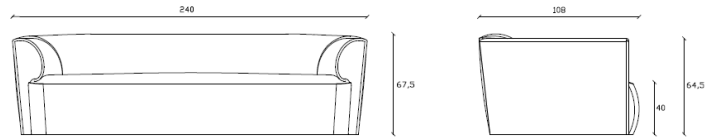

Peso / Weight: 74,2 Kg  
Cubaggio / Cubage: 2,47 m<sup>3</sup> - 128 Kg - 240x114x88 cm