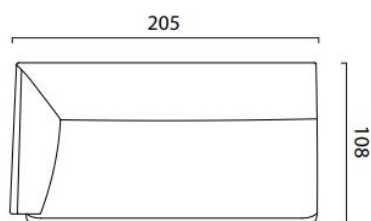

Tutti i prodotti, le dimensioni e le finiture sono soggetti a modifica senza preavviso e devono essere ritenuti puramente indicativi.
All products, dimensions and finishes are subject to change without notice and should be regarded as merely indicative.

Il sovrapprezzo per la spedizione VIA AEREA verrà calcolato in base al quantitativo ordinato.
Surcharge for AIR FREIGHT will be calculated on the quantity ordered.

* Il prezzo ed il consumo per rivestimento con tessuto cliente con motivi particolari o in velluto potrebbero variare.
* The price and requested yardage for upholstery with COM such as patterned or velvet fabrics may vary.

listino 2024 pricelist - IVA non inclusa / VAT not included

75

GAST

Design Louis Arrivillaga

Collezione di divani chiusi ed elementi componibili. Struttura in legno multistrato imbottita in poliuretano espanso a quote differenziate. Cuscini di seduta e schienale in poliuretano espanso e memory foam con rivestimento in trapuntino. Rivestimento in pelle o tessuto. Piedini in materiale termoplastico nero a scomparsa.

Collection of fixed sofas and modular elements. Plywood structure padded with polyurethane foam of different densities. Seat and back cushions in polyurethane and memory foam with quilt cover. Upholstered in leather or fabric. Hidden glides in black thermoplastic material.

FG52110 Gast (left end section)

divano - sofa

H 40 64,5 - 67,0 64,0 Kg

2,32 m³ - 116,0 Kg - 220x120x88 cm
(Bancale compreso / Pallet included)

09 Raffaello pelle - leather

07 Tiepolo pelle - leather

46 Leonardo pelle - leather

08 Anilina - 31 Michelangelo pelle - leather

Cat. A tessuto - fabric

Cat. B tessuto - fabric

Cat. C tessuto - fabric

Cat. D tessuto - fabric

Cat. Plus tessuto - fabric

COM * (H. 140 cm) quantità richiesta/quantity required 9,50 m

COL quantità richiesta/quantity required 15,50 m²

Interliner for UK/USA (pag. 153)

PH52110 Cover

fodera tessuto - fabric cover

3,0 Kg

0,08 m³ - 5,0 Kg - 56x68x17 cm

Cat. A tessuto - fabric

Cat. B tessuto - fabric

Cat. C tessuto - fabric

Cat. D tessuto - fabric

Cat. Plus tessuto - fabric

COM * (H. 140 cm) quantità richiesta/quantity required 9,50 m