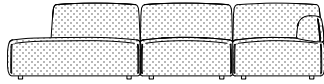

29PAL44
L 320 P 138 H 78 cm
W 39⁵/₈" D 54³/₈" H 30⁵/₈"