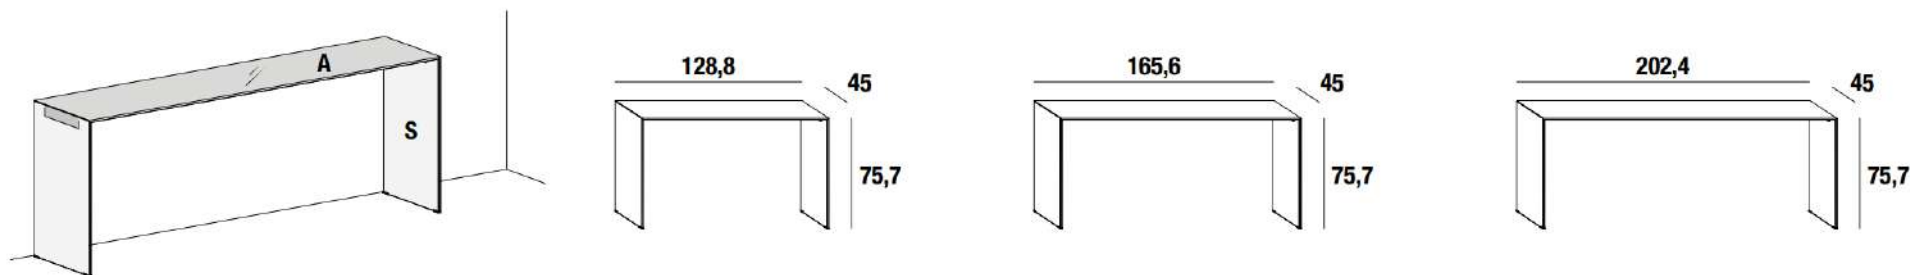

FINE CONSOLLE

2161

Indicare:

A- colore top;

S- finitura sostegni: vetro: extra-chiaro o fumè grigio.

Please specify:

A- top colour;

S- support finish: glass: extra-clear or smoked grey.

	L/W	P/D	A/H	Codice Code	Top		
					Vetro lucido Polished glass	Vetro opaco Matt glass	XGlass lucido o opaco Polished or matt XGlass
	128,8	45	75,7	216101			
	165,6	45	75,7	216102			
	202,4	45	75,7	216103			