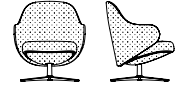

## KRISTALIA

Dimensions

Type

**Wooden base**  
L 47-60 P 53 H 81 cm  
W 18<sup>1</sup>/<sub>8</sub>-23<sup>5</sup>/<sub>8</sub>" D 20<sup>7</sup>/<sub>8</sub>" H 31<sup>7</sup>/<sub>8</sub>"

**Swivel trestle**  
L 67 P 67 H 81 cm  
W 26<sup>3</sup>/<sub>8</sub>" D 26<sup>3</sup>/<sub>8</sub>" H 31<sup>7</sup>/<sub>8</sub>"

**Stool with height adjustment**  
L 47-60 P 53 H 79/92 cm  
W 18<sup>1</sup>/<sub>8</sub>-23<sup>5</sup>/<sub>8</sub>" D 20<sup>7</sup>/<sub>8</sub>" H 31<sup>1</sup>/<sub>8</sub>/36<sup>2</sup>/<sub>8</sub>"

**Relax armchair**  
L 83 P 83 H 120 cm  
W 32<sup>5</sup>/<sub>8</sub>" D 32<sup>5</sup>/<sub>8</sub>" H 47<sup>2</sup>/<sub>8</sub>"

**Four legs**  
L 47-60 P 53 H 81 cm  
W 18<sup>1</sup>/<sub>8</sub>-23<sup>5</sup>/<sub>8</sub>" D 20<sup>7</sup>/<sub>8</sub>" H 31<sup>7</sup>/<sub>8</sub>"

**Trestle with castors**  
L 75 P 75 H 81 cm  
W 29<sup>4</sup>/<sub>8</sub>" D 29<sup>4</sup>/<sub>8</sub>" H 31<sup>7</sup>/<sub>8</sub>"

**Lounge armchair**  
L 83 P 83 H 84 cm  
W 32<sup>5</sup>/<sub>8</sub>" D 32<sup>5</sup>/<sub>8</sub>" H 33<sup>1</sup>/<sub>8</sub>"