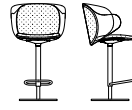

# Dua

Läufer & Keichel, 2018

Chair / Armchair / Stool / Lounge armchair / Ottoman

Accoglienti sedute nate dall'elegante unione di due forme ellittiche. Lo schienale ruota sensualmente attorno alla seduta.

Comfortable chairs created from the elegant union of two elliptical shapes. The backrest sensually rotates around the seat.

Einladende, aus der eleganten Verbindung von zwei Ellipsenformen entstandene Sitzmöbel. Die Rückenlehne schmiegt sich sinnlich um die Sitzfläche.

## KRISTALIA

Dimensions

Type

**Wooden base**  
L 47-60 P 53 H 81 cm  
W 18<sup>1</sup>/<sub>8</sub>-23<sup>5</sup>/<sub>8</sub>" D 20<sup>7</sup>/<sub>8</sub>" H 31<sup>7</sup>/<sub>8</sub>"

**Swivel trestle**  
L 67 P 67 H 81 cm  
W 26<sup>3</sup>/<sub>8</sub>" D 26<sup>3</sup>/<sub>8</sub>" H 31<sup>7</sup>/<sub>8</sub>"

**Stool with height adjustment**  
L 47-60 P 53 H 79/92 cm  
W 18<sup>1</sup>/<sub>8</sub>-23<sup>5</sup>/<sub>8</sub>" D 20<sup>7</sup>/<sub>8</sub>" H 31<sup>1</sup>/<sub>8</sub>/36<sup>2</sup>/<sub>8</sub>"