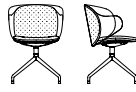

# Dua

Läufer & Keichel, 2018

Chair / Armchair / Stool / Lounge armchair / Ottoman

Accoglienti sedute nate dall'elegante unione di due forme ellittiche. Lo schienale ruota sensualmente attorno alla seduta.

Comfortable chairs created from the elegant union of two elliptical shapes. The backrest sensually rotates around the seat.

Einladende, aus der eleganten Verbindung von zwei Ellipsenformen entstandene Sitzmöbel. Die Rückenlehne schmiegt sich sinnlich um die Sitzfläche.

Sièges accueillants issus de l'élégante union de deux formes elliptiques. Le dossier s'enroule sensuellement autour de l'assise.

## KRISTALIA

Dimensions

Type

**Wooden base**  
L 47-60 P 53 H 81 cm  
W 18<sup>1</sup>/<sub>8</sub>-23<sup>5</sup>/<sub>8</sub>" D 20<sup>7</sup>/<sub>8</sub>" H 31<sup>7</sup>/<sub>8</sub>"

**Swivel trestle**  
L 67 P 67 H 81 cm  
W 26<sup>3</sup>/<sub>8</sub>" D 26<sup>3</sup>/<sub>8</sub>" H 31<sup>7</sup>/<sub>8</sub>"