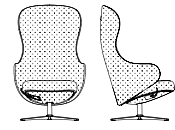

# Dua

Läufer & Keichel, 2018

Chair / Armchair / Stool / Lounge armchair / Ottoman

Accoglienti sedute nate dall'elegante unione di due forme ellittiche. Lo schienale ruota sensualmente attorno alla seduta.

Comfortable chairs created from the elegant union of two elliptical shapes. The backrest sensually rotates around the seat.

Einladende, aus der eleganten Verbindung von zwei Ellipsenformen entstandene Sitzmöbel. Die Rückenlehne schmiegt sich sinnlich um die Sitzfläche.

## KRISTALIA

Dimensions

Type

**Wooden base**  
L 47-60 P 53 H 81 cm  
W 18<sup>1</sup>/<sub>8</sub>-23<sup>5</sup>/<sub>8</sub>" D 20<sup>7</sup>/<sub>8</sub>" H 31<sup>7</sup>/<sub>8</sub>"

**Swivel trestle**  
L 67 P 67 H 81 cm  
W 26<sup>3</sup>/<sub>8</sub>" D 26<sup>3</sup>/<sub>8</sub>" H 31<sup>7</sup>/<sub>8</sub>"

**Stool with height adjustment**  
L 47-60 P 53 H 79/92 cm  
W 18<sup>1</sup>/<sub>8</sub>-23<sup>5</sup>/<sub>8</sub>" D 20<sup>7</sup>/<sub>8</sub>" H 31<sup>1</sup>/<sub>8</sub>/36<sup>2</sup>/<sub>8</sub>"