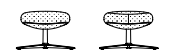

**Trestle with castors**  
L 75 P 75 H 81 cm  
W 29<sup>4</sup>/<sub>8</sub>" D 29<sup>4</sup>/<sub>8</sub>" H 31<sup>7</sup>/<sub>8</sub>"

**Lounge armchair**  
L 83 P 83 H 84 cm  
W 32<sup>5</sup>/<sub>8</sub>" D 32<sup>5</sup>/<sub>8</sub>" H 33<sup>1</sup>/<sub>8</sub>"

**Slide frame**  
L 47-60 P 53 H 81 cm  
W 18<sup>1</sup>/<sub>8</sub>-23<sup>5</sup>/<sub>8</sub>" D 20<sup>7</sup>/<sub>8</sub>" H 31<sup>7</sup>/<sub>8</sub>"

**5-spoke base with castors**  
L 72 P 72 H 74/86 cm  
W 28<sup>3</sup>/<sub>8</sub>" D 28<sup>3</sup>/<sub>8</sub>" H 29<sup>1</sup>/<sub>8</sub>/33<sup>7</sup>/<sub>8</sub>"

Backrest small

Backrest large

Backrest with arm

**Ottoman**  
L 83 P 83 H 38 cm  
W 32<sup>5</sup>/<sub>8</sub>" D 32<sup>5</sup>/<sub>8</sub>" H 15"

**Cantilever base**  
L 47-60 P 53 H 80 cm  
W 18<sup>1</sup>/<sub>8</sub>-23<sup>5</sup>/<sub>8</sub>" D 20<sup>7</sup>/<sub>8</sub>" H 31<sup>4</sup>/<sub>8</sub>"