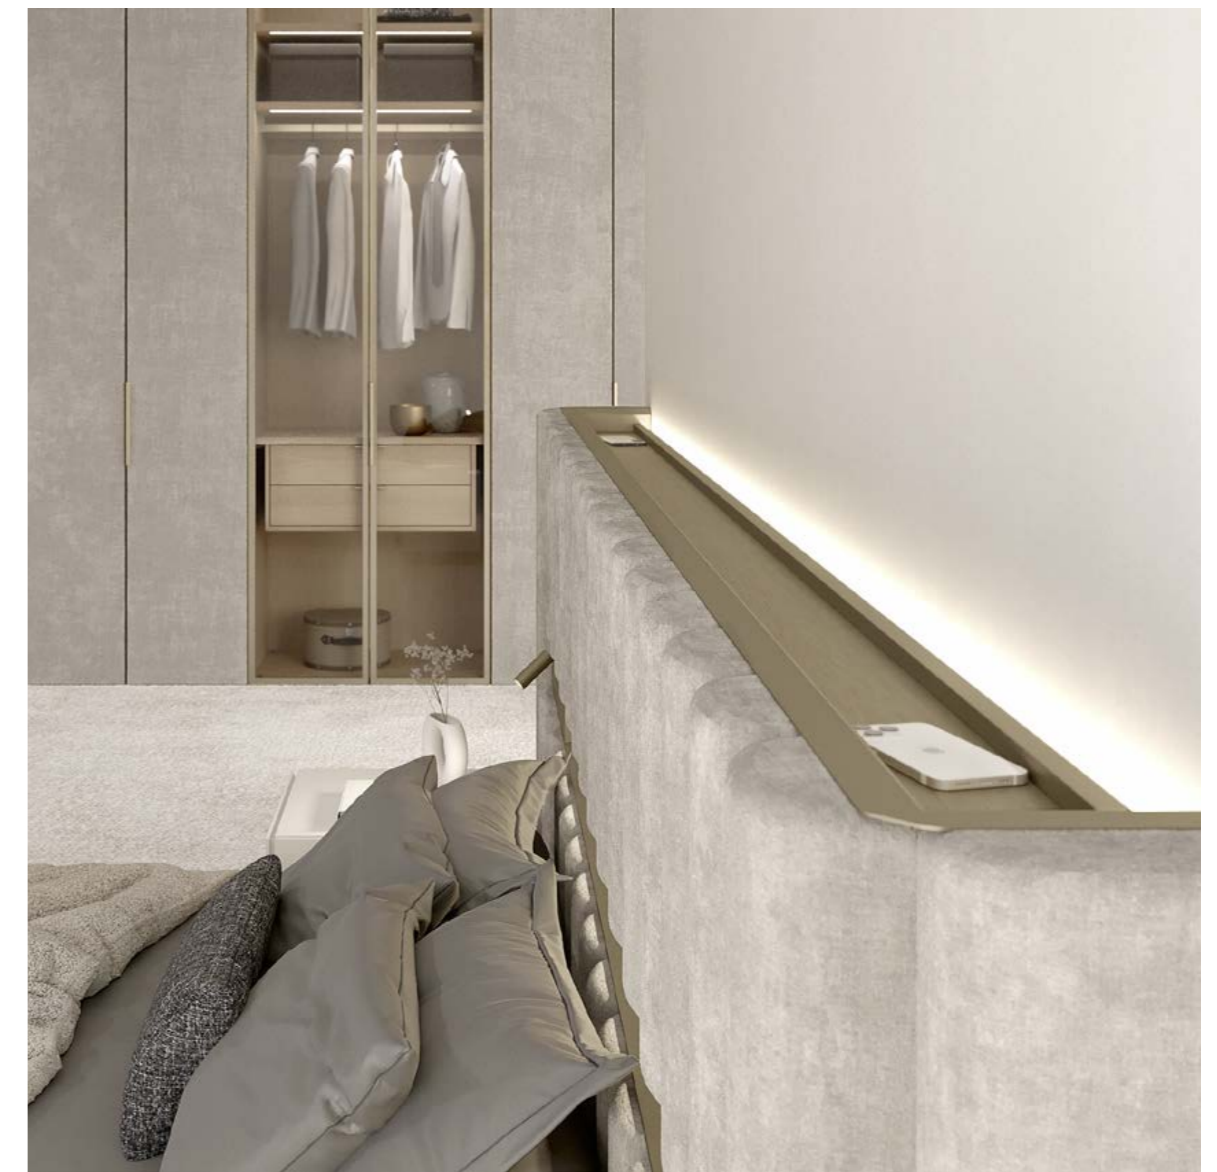

IT - Letto DRESS CODE con testata imbottita in Canvas Luna e nicchia orizzontale laccata Champagne. Gruppo letto AQUA in laccato Lino 10:10 con basamento Champagne. Nel dettaglio a destra la vaschetta Champagne retroilluminata.

FR - Lit DRESS CODE avec tête de lit rembourrée en Canvas Luna et niche horizontale laquée Champagne. Compléments AQUA en laqué Lino 10:10 avec socle Champagne. Dans le détail à droite le tiroir suspendu Champagne rétroéclairé.

EN - DRESS CODE bed with upholstered headboard in Canvas Luna and horizontal Champagne lacquered niche. AQUA bed group in Lino 10:10 lacquer with Champagne base. In detail on the right, the backlit Champagne tray.

ES - Cama DRESS CODE con cabecera tapizada en Canvas Luna y nicho horizontal lacado Champagne. Grupo de cama AQUA lacado Lino 10:10 con base Champagne. En detalle a la derecha, la bandeja en Champagne retroiluminada.