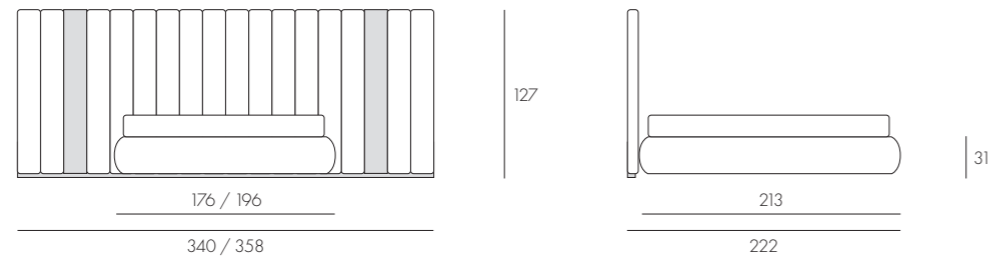

Letto Dress Code

Gruppo Dress Code