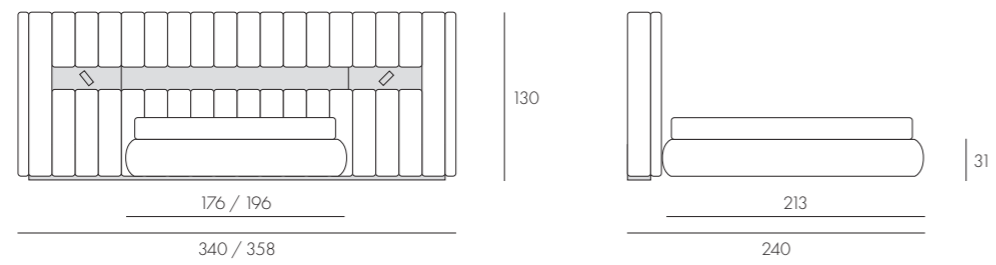

Letto Dress Code

Gruppo Dress Code