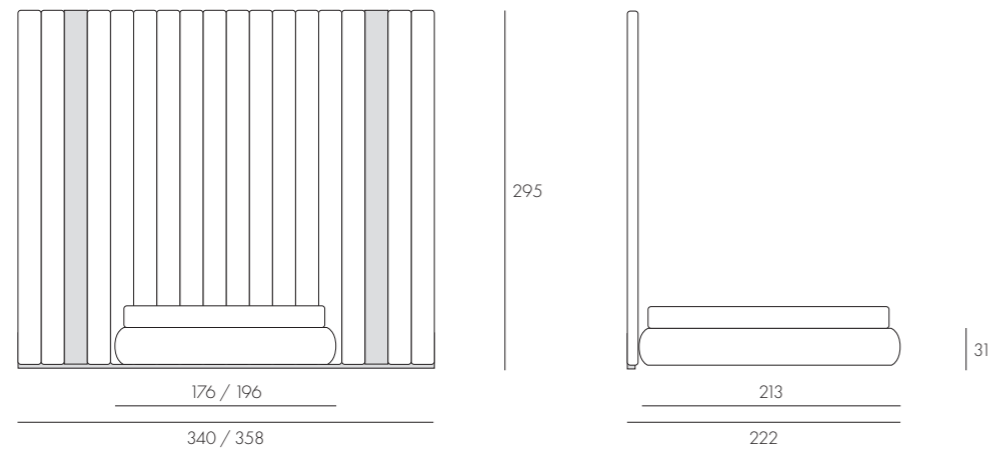

Letto Dress Code

Gruppo Dress Code