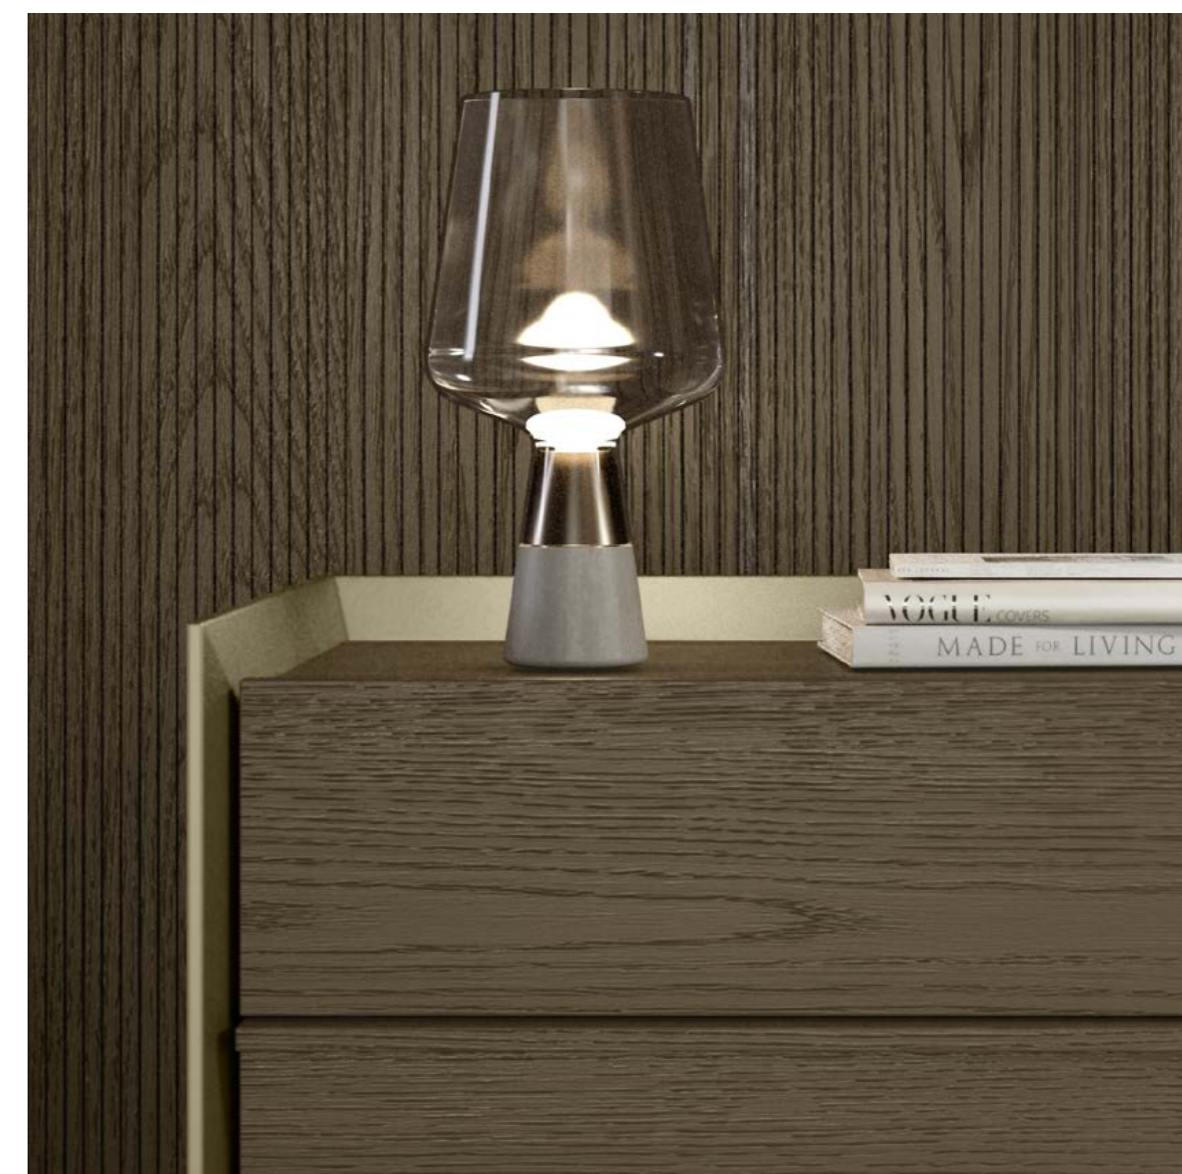

IT - Dettaglio del gruppo letto DRESS CODE in rovere Grigio con struttura Champagne.

EN - Detail of the DRESS CODE bed group in Gray oak with Champagne structure.

FR - Détail des compléments DRESS CODE en chêne Grigio avec structure Champagne.

ES - Detalle del grupo cama DRESS CODE en roble Gris con estructura Champagne.