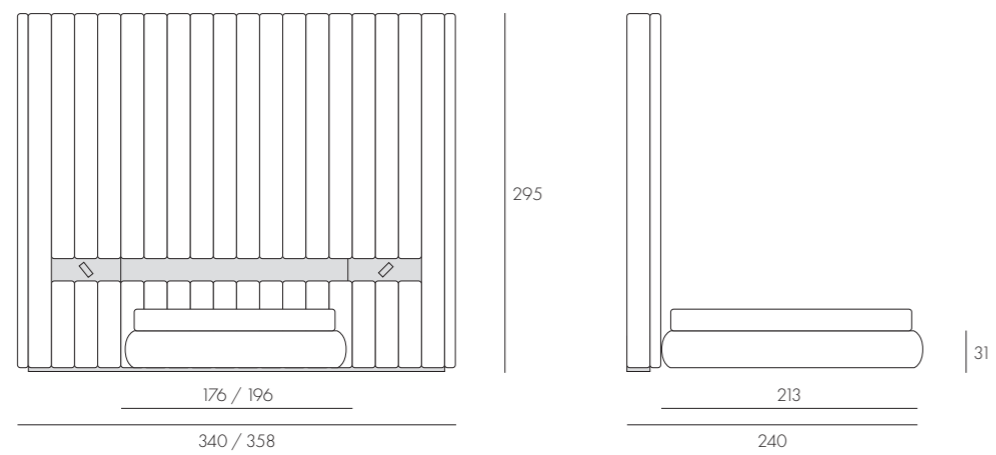

Letto Dress Code

Gruppo Dress Code