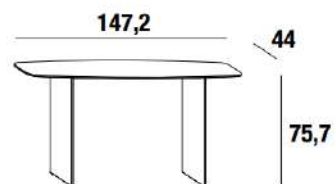

DEBA CONSOLLE

2162

Indicare:

A- colore top;

S- finitura sostegni: vetro: extra-chiaro o fumè grigio.

Please specify:

A- top colour;

S- support finish: glass: extra-clear or smoked grey.

	L/W	P/D	A/H	Codice Code	Top		
					Vetro lucido Polished glass	Vetro opaco Matt glass	XGlass lucido o opaco Polished or matt XGlass
	147,2	44	75,7	216201			
	184	44	75,7	216202			
	220,8	44	75,7	216203			