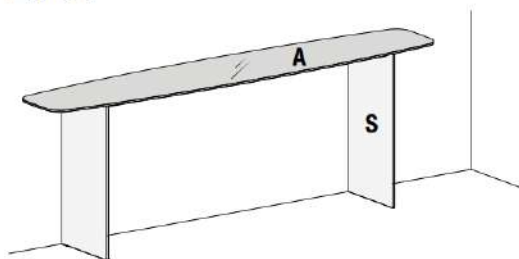

DEBA CONSOLLE

2162

Indicare:

A- colore top;

S- finitura sostegni: vetro: extra-chiaro o fumè grigio.

Please specify:

A- top colour;

S- support finish: glass: extra-clear or smoked grey.

	L/W	P/D	A/H	Codice Code	Top		
					Vetro lucido Polished glass	Vetro opaco Matt glass	XGlass lucido o opaco Polished or matt XGlass
	147,2	44	75,7	216201			
	184	44	75,7	216202			
	220,8	44	75,7	216203			