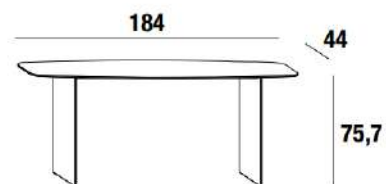

DEBA CONSOLLE

2162

Indicare:

A- colore top;

S- finitura sostegni: vetro: extra-chiaro o fumè grigio.

Please specify:

A- top colour;

S- support finish: glass: extra-clear or smoked grey.

	L/W	P/D	A/H	Codice Code	Top		
					Vetro lucido Polished glass	Vetro opaco Matt glass	XGlass lucido o opaco Polished or matt XGlass
	147,2	44	75,7	216201			
	184	44	75,7	216202			
	220,8	44	75,7	216203			