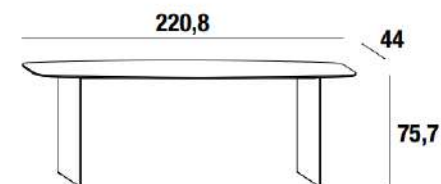

DEBA CONSOLLE

2162

Indicare:

A- colore top;

S- finitura sostegni: vetro: extra-chiaro o fumè grigio.

Please specify:

A- top colour;

S- support finish: glass: extra-clear or smoked grey.

	L/W	P/D	A/H	Codice Code	Top		
					Vetro lucido Polished glass	Vetro opaco Matt glass	XGlass lucido o opaco Polished or matt XGlass
	147,2	44	75,7	216201			
	184	44	75,7	216202			
	220,8	44	75,7	216203			