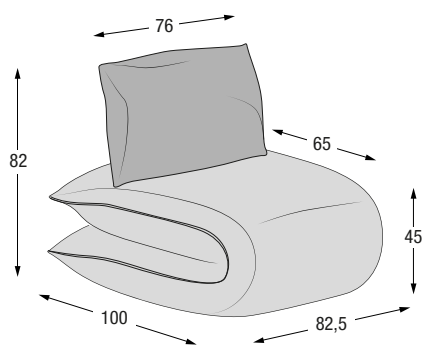

**Poltrona
Armchair**