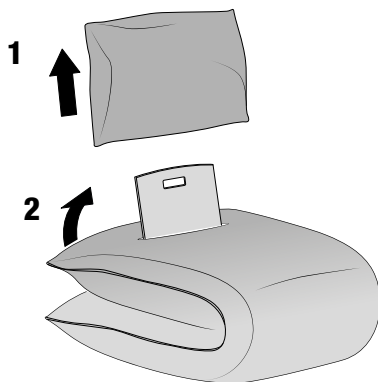

**Poltrona
Armchair**