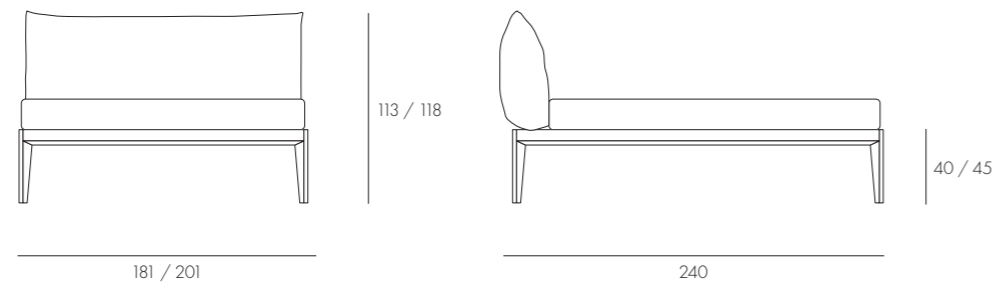

Letto Andrea