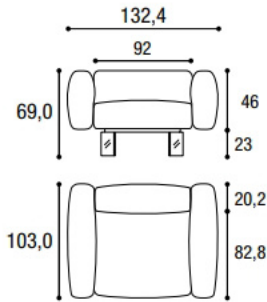

L/W	P/D	Gambe Legs	Codice Code	A	B	C	P	m	m²
132,4	103,0	vetro glass	ND0062	3.956	4.173	4.390	5.817	6,6	11,8