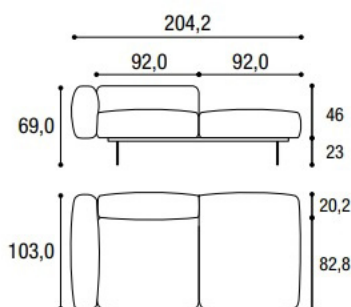

Gambe vetro//Glass legs		Gambe metallo//Metal legs		Gambe Legs	Codice Code	A	B	C	P	Tessuto Fabric	Pelle Leather
<p>103 82,8 69,0 46 23 20,2 103,0 167,4 147,2</p>		<p>103 82,8 69,0 46 23 20,2 103,0 167,4 147,2</p>		L//W	P//D						
				103	167,4						
<p>112,2 92 69,0 46 23 20,2 103,0 167,4 147,2</p>		<p>112,2 92 69,0 46 23 20,2 103,0 167,4 147,2</p>									
				112,2	167,4						
<p>130,6 110,4 69,0 46 23 20,2 103,0 167,4 147,2</p>		<p>130,6 110,4 69,0 46 23 20,2 103,0 167,4 147,2</p>									
				130,6	167,4						
<p>149 128,8 69,0 46 23 20,2 103,0 167,4 147,2</p>		<p>149 128,8 69,0 46 23 20,2 103,0 167,4 147,2</p>									
				149	167,4						

Gambe in vetro extra-chiaro
 Extra-clear glass legs

Con vetri laterali per uso poltrona.
 With side glass items for use on armchairs.

L/W	P/D	Gambe Legs	Codice Code	A	B	C	P	m	m ²
132,4	103,0	vetro glass	ND0062	3.956	4.173	4.390	5.817	6,6	11,8

Gambe in vetro extra-chiaro
Extra-clear glass legs

Gambe in acciaio Peltro steel o Titanio steel.
Steel legs in Peltro Steel or Titanio Steel.

Destra//Right

Sinistra//Left

L/W	P//D	Gambe Legs	Codice Code	A	B	C	P	Tessuto Fabric	Pelle Leather
204,2	103,0								

222,6	103,0								
-------	-------	--	--	--	--	--	--	--	--

259,4	103,0								
-------	-------	--	--	--	--	--	--	--	--

296,2	103,0								
-------	-------	--	--	--	--	--	--	--	--