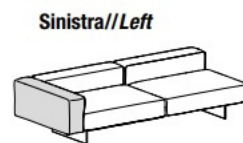

Gambe in vetro extra-chiaro
Extra-clear glass legs

Gambe in acciaio Peltro steel o Titanio steel.
Steel legs in Peltro Steel or Titanio Steel.

Destra//Right

Sinistra//Left

	Gambe Legs	Codice Code	A	B	C	P	Tessuto Fabric	Pelle Leather
<p>L/W P//D</p> <p>167,4 103,0</p>								
<p>204,2 103,0</p>								
<p>204,2 103,0</p>								
<p>241,0 103,0</p>								
<p>241,0 103,0</p>								