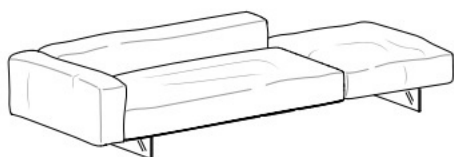

AIR SOFT SOFA DIVANI LATERALI CON POUF//AIR SOFT SIDE SOFAS WITH POUF

Categorie **A:** Tessuto cliente. **B:** Darwin. Please, Ecopelle Bloom. **C:** Francis. Axum. Barkley. Rico **P:** Pelle Panama.
Categories **A:** Customer's fabric. **B:** Darwin. Please, Bloom Faux leather. **C:** Francis. Axum. Barkley. Rico **P:** Panama leather.

Gambe in vetro extra-chiaro
Extra-clear glass legs