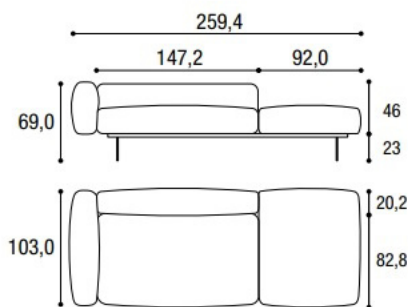

Gambe vetro//Glass legs		Gambe metallo//Metal legs		Gambe Legs	Codice Code	A	B	C	P	Tessuto Fabric	Pelle Leather
<p>103 82,8 69,0 46 23 20,2 103,0 167,4 147,2</p>		<p>103 82,8 69,0 46 23 20,2 103,0 167,4 147,2</p>		L//W	P//D						
				103	167,4						
<p>112,2 92 69,0 46 23 20,2 103,0 167,4 147,2</p>		<p>112,2 92 69,0 46 23 20,2 103,0 167,4 147,2</p>									
				112,2	167,4						
<p>130,6 110,4 69,0 46 23 20,2 103,0 167,4 147,2</p>		<p>130,6 110,4 69,0 46 23 20,2 103,0 167,4 147,2</p>									
				130,6	167,4						
<p>149 128,8 69,0 46 23 20,2 103,0 167,4 147,2</p>		<p>149 128,8 69,0 46 23 20,2 103,0 167,4 147,2</p>									
				149	167,4						

Gambe in vetro extra-chiaro
Extra-clear glass legs

Gambe in acciaio Peltro steel o Titanio steel.
Steel legs in Peltro Steel or Titanio Steel.

Destra//Right

Sinistra//Left

L/W	P//D	Gambe Legs	Codice Code	A	B	C	P	Tessuto Fabric	Pelle Leather
204,2	103,0								

222,6	103,0								
-------	-------	--	--	--	--	--	--	--	--

259,4	103,0								
-------	-------	--	--	--	--	--	--	--	--

296,2	103,0								
-------	-------	--	--	--	--	--	--	--	--