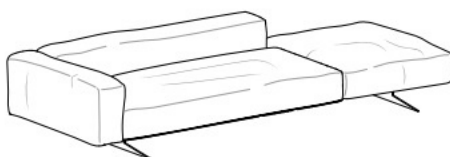

Gambe in acciaio Peltro steel o Titanio steel.
Steel legs in Peltro Steel or Titanio Steel.