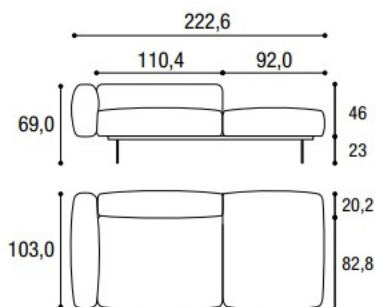

Gambe vetro//Glass legs		Gambe metallo//Metal legs		Gambe Legs	Codice Code	A	B	C	P	Tessuto Fabric	Pelle Leather
<p>103 82,8 69,0 46 23 20,2 103,0 167,4 147,2</p>		<p>103 82,8 69,0 46 23 20,2 103,0 167,4 147,2</p>		L//W	P//D						
				103	167,4						
<p>112,2 92 69,0 46 23 20,2 103,0 167,4 147,2</p>		<p>112,2 92 69,0 46 23 20,2 103,0 167,4 147,2</p>									
				112,2	167,4						
<p>130,6 110,4 69,0 46 23 20,2 103,0 167,4 147,2</p>		<p>130,6 110,4 69,0 46 23 20,2 103,0 167,4 147,2</p>									
				130,6	167,4						
<p>149 128,8 69,0 46 23 20,2 103,0 167,4 147,2</p>		<p>149 128,8 69,0 46 23 20,2 103,0 167,4 147,2</p>									
				149	167,4						

Gambe in vetro extra-chiaro
 Extra-clear glass legs

Con vetri laterali per uso poltrona.
 With side glass items for use on armchairs.

L/W	P/D	Gambe Legs	Codice Code	A	B	C	P	m	m ²
132,4	103,0	vetro glass	ND0062	3.956	4.173	4.390	5.817	6,6	11,8

Gambe in vetro extra-chiaro
Extra-clear glass legs

Gambe in acciaio Peltro steel o Titanio steel.
Steel legs in Peltro Steel or Titanio Steel.

Destra//Right

Sinistra//Left

L/W	P//D	Gambe Legs	Codice Code	A	B	C	P	Tessuto Fabric	Pelle Leather
204,2	103,0								

222,6	103,0								
-------	-------	--	--	--	--	--	--	--	--

259,4	103,0								
-------	-------	--	--	--	--	--	--	--	--

296,2	103,0								
-------	-------	--	--	--	--	--	--	--	--