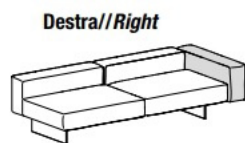

Gambe in vetro extra-chiaro
Extra-clear glass legs

Gambe in acciaio Peltro steel o Titanio steel.
Steel legs in Peltro Steel or Titanio Steel.

Destra//Right

Sinistra//Left

	Gambe Legs	Codice Code	A	B	C	P	Tessuto Fabric	Pelle Leather
<p>L/W P//D</p> <p>167,4 103,0</p>								
<p>204,2 103,0</p>								
<p>204,2 103,0</p>								
<p>241,0 103,0</p>								
<p>241,0 103,0</p>								