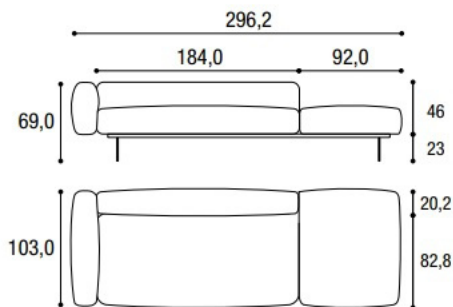

Gambe in vetro extra-chiaro
Extra-clear glass legs

Gambe in acciaio Peltro steel o Titanio steel.
Steel legs in Peltro Steel or Titanio Steel.

Destra//Right

Sinistra//Left

L/W	P//D	Gambe Legs	Codice Code	A	B	C	P	Tessuto Fabric	Pelle Leather
204,2	103,0								

222,6	103,0								
-------	-------	--	--	--	--	--	--	--	--

259,4	103,0								
-------	-------	--	--	--	--	--	--	--	--

296,2	103,0								
-------	-------	--	--	--	--	--	--	--	--