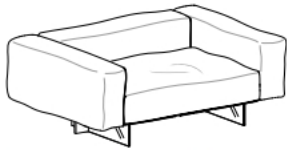

# AIR SOFT ARMCHAIR POLTRONE LINEARI//AIR SOFT LINEAR ARMCHAIRS

Categorie **A:** Tessuto cliente. **B:** Darwin. Please, Ecopelle Bloom. **C:** Francis. Axum. Barkley. Rico **P:** Pelle Panama.  
 Categories **A:** Customer's fabric. **B:** Darwin. Please, Bloom Faux leather. **C:** Francis. Axum. Barkley. Rico **P:** Panama leather.

Gambe in vetro extra-chiaro  
 Extra-clear glass legs

Con vetri laterali per uso poltrona.  
 With side glass items for use on armchairs.

L/W	P/D	Gambe Legs	Codice Code	A	B	C	P	m	m²
<b>132,4</b>	<b>103,0</b>	vetro glass	ND0062	<b>3.956</b>	<b>4.173</b>	<b>4.390</b>	<b>5.817</b>	6,6	11,8