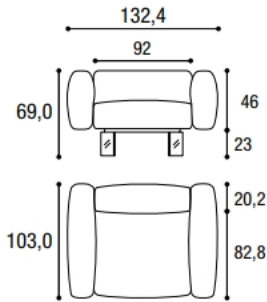

# AIR SOFT ARMCHAIR POLTRONE LINEARI//AIR SOFT LINEAR ARMCHAIRS

Categorie **A:** Tessuto cliente. **B:** Darwin. Please, Ecopelle Bloom. **C:** Francis. Axum. Barkley. Rico **P:** Pelle Panama.  
 Categories **A:** Customer's fabric. **B:** Darwin. Please, Bloom Faux leather. **C:** Francis. Axum. Barkley. Rico **P:** Panama leather.

Gambe in vetro extra-chiaro  
 Extra-clear glass legs

Con vetri laterali per uso poltrona.  
 With side glass items for use on armchairs.

L/W	P/D	Gambe Legs	Codice Code	A	B	C	P	m	m²
<b>132,4</b>	<b>103,0</b>	vetro glass	ND0062	<b>3.956</b>	<b>4.173</b>	<b>4.390</b>	<b>5.817</b>	6,6	11,8