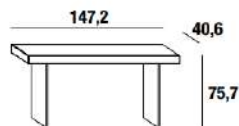

L//W	P//D	A//H	Codice Code	Wildwood
147,2	40,6	75,7	216401	
184	40,6	75,7	216402	
220,8	40,6	75,7	216403	

2165

**Indicare:**

A- colore Wildwood;  
S- finitura sostegni: vetro: extra-chiaro o fumè grigio.

**Please specify:**

A- Wildwood colour;  
S- support finish: glass: extra-clear or smoked grey.

L//W	P//D	A//H	Codice Code	Wildwood
147,2	40,6	75,7	216501	
184	40,6	75,7	216502	
220,8	40,6	75,7	216503	

2648