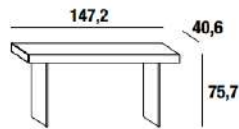

AIR CONSOLLE

2164