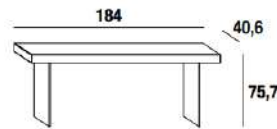

AIR CONSOLLE

2164