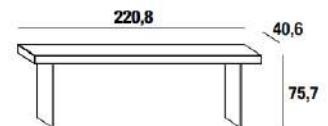

L//W	P//D	A//H	Codice Code	Wildwood
147,2	40,6	75,7	216401	
184	40,6	75,7	216402	
220,8	40,6	75,7	216403	

2165

**Indicare:**

A- colore Wildwood;  
S- finitura sostegni: vetro: extra-chiaro o fumè grigio.

**Please specify:**

A- Wildwood colour;  
S- support finish: glass: extra-clear or smoked grey.

L//W	P//D	A//H	Codice Code	Wildwood
147,2	40,6	75,7	216501	
184	40,6	75,7	216502	
220,8	40,6	75,7	216503	

2648