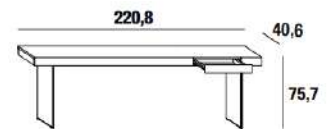

L//W	P//D	A//H	Codice Code	Wildwood
147,2	40,6	75,7	216401	
184	40,6	75,7	216402	
220,8	40,6	75,7	216403	

2165

**Indicare:**

A- colore Wildwood;  
S- finitura sostegni: vetro: extra-chiaro o fumè grigio.

**Please specify:**

A- Wildwood colour;  
S- support finish: glass: extra-clear or smoked grey.

L//W	P//D	A//H	Codice Code	Wildwood
147,2	40,6	75,7	216501	
184	40,6	75,7	216502	
220,8	40,6	75,7	216503	

2648