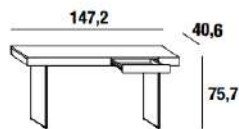

L//W	P//D	A//H	Codice Code	Wildwood
147,2	40,6	75,7	216401	
184	40,6	75,7	216402	
220,8	40,6	75,7	216403	

2165

**Indicare:**

A- colore Wildwood;  
S- finitura sostegni: vetro: extra-chiaro o fumè grigio.