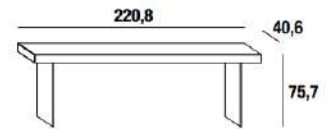

AIR CONSOLLE

2164