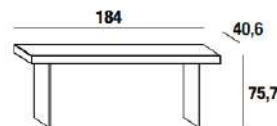

L//W	P//D	A//H	Codice Code	Wildwood
147,2	40,6	75,7	216401	
184	40,6	75,7	216402	
220,8	40,6	75,7	216403	

2165

**Indicare:**

A- colore Wildwood;  
S- finitura sostegni: vetro: extra-chiaro o fumè grigio.

**Please specify:**

A- Wildwood colour;  
S- support finish: glass: extra-clear or smoked grey.

L//W	P//D	A//H	Codice Code	Wildwood
147,2	40,6	75,7	216501	
184	40,6	75,7	216502	
220,8	40,6	75,7	216503	

2648