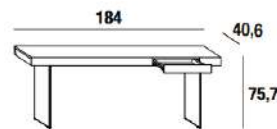

L//W	P//D	A//H	Codice Code	Wildwood
147,2	40,6	75,7	216401	
184	40,6	75,7	216402	
220,8	40,6	75,7	216403	

2165

**Indicare:**

A- colore Wildwood;  
S- finitura sostegni: vetro: extra-chiaro o fumè grigio.