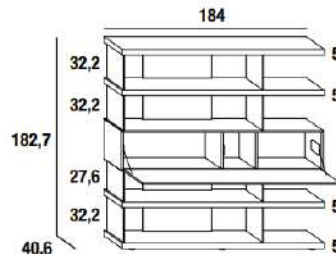

Composizione Composition	Larghezza Width	Profondità Depth	Altezza Height	Laccato Lacquered	Metallo Metal
1311	184	40,6	182,7	—	—
Ripiano con LED e presa//Shelf with LED and socket	70,7	18	11	—	—
1311 + ripiano con LED e presa//shelf with LED and socket	184	40,6	182,7	—	—