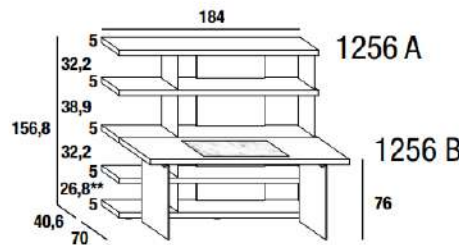

*Composizione a catalogo
*Catalogue composition

**Set vetro da 27,6 cm ridotto a misura//27,6 cm glass set with custom reduction

Composizione Composition	Larghezza Width	Profondità Depth	Altezza Height	Laccato Lacquered
1256 A	184	40,6	156,8	
1256 B	184	70	76	
1256-3 (A+B)*	184	110,6	156,8