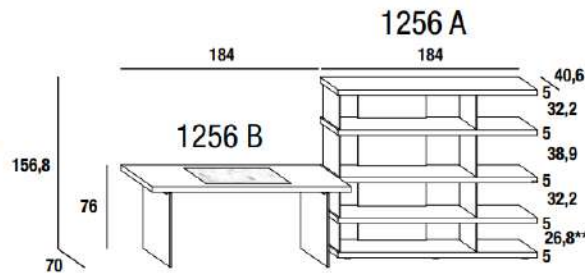

LIBRERIE CON SCRIVANIE//BOOKSHELVES WITH DESKS

1256-1

5 mensole laccate sp. 5 cm, larghezza 184 cm, scrittoio con inserto XGlass.
 5 lacquered shelves 5 cm thick, width 184 cm, desk with XGlass insert.

*Composizione a catalogo
 *Catalogue composition

**Set vetro da 27,6 cm ridotto a misura//27,6 cm glass set with custom reduction

Composizione Composition	Larghezza Width	Profondità Depth	Altezza Height	Laccato Lacquered
1256 A	184	40,6	156,8	
1256 B	184	70	76	
1256-1 (A+B)*	184	224,6	156,8	

1256-2

5 mensole laccate sp. 5 cm, larghezza 184 cm, scrittoio con inserto XGlass.
 5 lacquered shelves 5 cm thick, width 184 cm, desk with XGlass insert.

*Composizione a catalogo
 *Catalogue composition

**Set vetro da 27,6 cm ridotto a misura//27,6 cm glass set with custom reduction

Composizione Composition	Larghezza Width	Profondità Depth	Altezza Height	Laccato Lacquered
1256 A	184	40,6	156,8	
1256 B	184	70	76	
1256-2 (A+B)*	368	70	156,8	