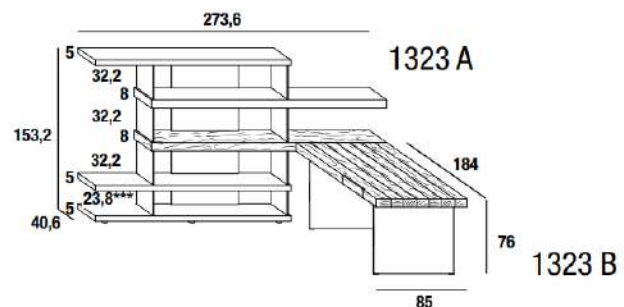

6 lacquered shelves 5 cm thick, W 184 cm.
1 lacquered shelf 8 cm thick, W 184 cm.
1 lacquered shelf 8 cm thick, W 220,8 cm.
1 Wildwood shelf 8 cm thick, W 184 cm.
1 Wildwood shelf 8 cm thick, W 220,8 cm.
1 glass set with storage unit with 2 drawers.

*Composizione a catalogo
*Catalogue composition

***Set vetro da 25 cm ridotto a misura//25 cm glass set with custom reduction

Composizione Composition	Larghezza Width	Profondità Depth	Altezza Height	Laccato e Wildwood Lacquer and Wildwood
1255 A	457,6	40,6	153,2	
1255 B	200	100	76	
1255 (A+B)*	457,6	240,6	153,2	

1323

3 mensole laccate sp. 5 cm, larghezza 184. 1 mensola laccata sp. 8 cm, larghezza 220,8 cm. 1 mensola Wildwood sp. 8 cm, larghezza 220,8 cm.

3 lacquered shelves 5 cm thick, width 184. 1 lacquered shelf 8 cm thick, width 220,8 cm. 1 Wildwood shelf 8 cm thick, width 220,8 cm.

***Set vetro da 25 cm ridotto a misura//25 cm glass set with custom reduction

Composizione Composition	Larghezza Width	Profondità Depth	Altezza Height	Laccato e Wildwood Lacquer and Wildwood
1323 A	273,6	40,6	153,2	
1323 B	184	85	76	
1323 (A+B)	273,6	224,6	153,2	