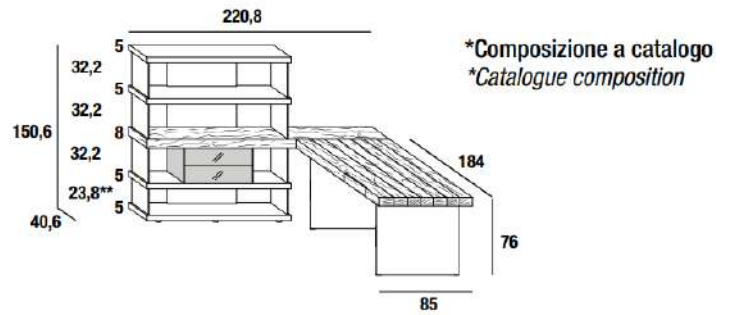

LIBRERIE CON SCRIVANIE//BOOKSHELVES WITH DESKS

1912

4 mensole laccate sp. 5 cm, larghezza 131,2. 1 mensola Wildwood sp. 8 cm, larghezza 220,8 cm.
Cassettiera 2 cassetti in vetro lucido laccato.
4 lacquered shelves 5 cm thick, largeness 131,2. 1 Wildwood shelf 8 cm thick, largeness 220,8 cm.
Drawer unit 2 lacquered polished glass drawers.

**Set vetro da 25 cm ridotto a misura//25 cm glass set with custom reduction

Composizione Composition	Larghezza Width	Profondità Depth	Altezza Height	Laccato e Wildwood Lacquered and Wildwood
1912*	220,8	224,6	150,6	

1272

4 mensole laccate sp. 5 cm, larghezza 147,2 cm.
4 lacquered shelves 5 cm thick, width 147,2 cm.

ⓘ Nel caso in cui il contenitore 36e8 venga utilizzato come scrittoio è necessario prevedere il fissaggio a parete.
If the 36e8 storage unit is used as a desk, it must be wall mounted.