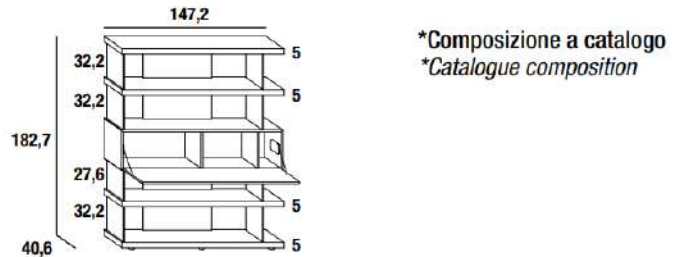

Composizione Composition	Larghezza Width	Profondità Depth	Altezza Height	Laccato Lacquered	Metallo Metal
1272	147,2	40,6	182,7	—	—
Ripiano con LED e presa//Shelf with LED and socket	70,7	18	11	—	—
1272 + ripiano con LED e presa//shelf with LED and socket*	147,2	40,6	182,7	—	—

1311

4 mensole laccate sp. 5 cm, larghezza 184 cm.
4 lacquered shelves 5 cm thick, width 184 cm.

ⓘ Nel caso in cui il contenitore 36e8 venga utilizzato come scrittoio è necessario prevedere il fissaggio a parete.
If the 36e8 storage unit is used as a desk, it must be wall mounted.