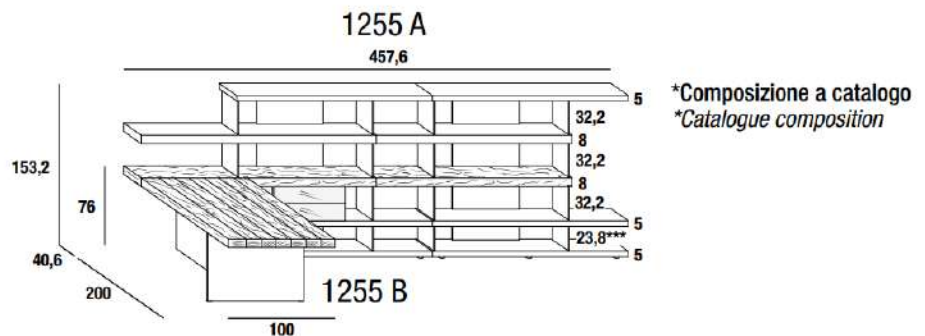

Composizione Composition	Larghezza Width	Profondità Depth	Altezza Height	Laccato Lacquered
1319 A	184	40,6	76	
1319 B	184	70	76	
1319-2 (A+B)	368	70	76	

1319-3

3 mensole laccate sp. 5 cm, larghezza 184 cm.
3 lacquered shelves 5 cm thick, width 184 cm.

**Set vetro da 27,6 cm ridotto a misura//27,6 cm glass set with custom reduction

Composizione Composition	Larghezza Width	Profondità Depth	Altezza Height	Laccato Lacquered
1319 A	184	40,6	76	
1319 B	184	70	76	
1319-3 (A+B)	184	110,6	76	

6 lacquered shelves 5 cm thick, W 184 cm.
1 lacquered shelf 8 cm thick, W 184 cm.
1 lacquered shelf 8 cm thick, W 220,8 cm.
1 Wildwood shelf 8 cm thick, W 184 cm.
1 Wildwood shelf 8 cm thick, W 220,8 cm.
1 glass set with storage unit with 2 drawers.