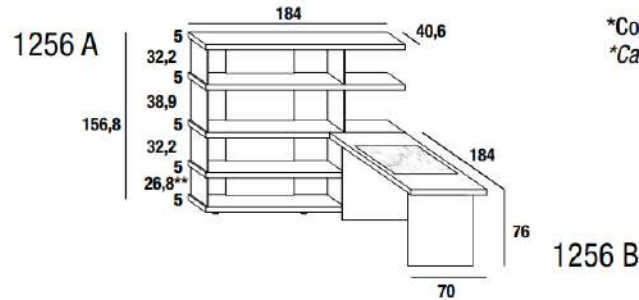

LIBRERIE CON SCRIVANIE//BOOKSHELVES WITH DESKS

1256-1

5 mensole laccate sp. 5 cm, larghezza 184 cm, scrittoio con inserto XGlass.
 5 lacquered shelves 5 cm thick, width 184 cm, desk with XGlass insert.

*Composizione a catalogo
 *Catalogue composition

**Set vetro da 27,6 cm ridotto a misura//27,6 cm glass set with custom reduction

Composizione Composition	Larghezza Width	Profondità Depth	Altezza Height	Laccato Lacquered
1256 A	184	40,6	156,8	
1256 B	184	70	76	
1256-1 (A+B)*	184	224,6	156,8	

1256-2

5 mensole laccate sp. 5 cm, larghezza 184 cm, scrittoio con inserto XGlass.
 5 lacquered shelves 5 cm thick, width 184 cm, desk with XGlass insert.

*Composizione a catalogo
 *Catalogue composition

**Set vetro da 27,6 cm ridotto a misura//27,6 cm glass set with custom reduction

Composizione Composition	Larghezza Width	Profondità Depth	Altezza Height	Laccato Lacquered
1256 A	184	40,6	156,8	
1256 B	184	70	76	
1256-2 (A+B)*	368	70	156,8	