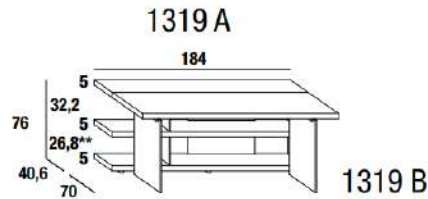

**Set vetro da 27,6 cm ridotto a misura//27,6 cm glass set with custom reduction

Composizione Composition	Larghezza Width	Profondità Depth	Altezza Height	Laccato Lacquered
1256 A	184	40,6	156,8	
1256 B	184	70	76	
1256-3 (A+B)*	184	110,6	156,8	

1319-1

3 mensole laccate sp. 5 cm, larghezza 184 cm.
 3 lacquered shelves 5 cm thick, width 184 cm.

**Set vetro da 27,6 cm ridotto a misura//27,6 cm glass set with custom reduction

Composizione Composition	Larghezza Width	Profondità Depth	Altezza Height	Laccato Lacquered
1319 A	184	40,6	76	
1319 B	184	70	76	
1319-1 (A+B)	184	224,6	76	

LIBRERIE CON SCRIVANIE//BOOKSHELVES WITH DESKS

1319-2

3 mensole laccate sp. 5 cm, larghezza 184 cm.
3 lacquered shelves 5 cm thick, width 184 cm.

**Set vetro da 27,6 cm ridotto a misura//27,6 cm glass set with custom reduction

Composizione Composition	Larghezza Width	Profondità Depth	Altezza Height	Laccato Lacquered
1319 A	184	40,6	76	
1319 B	184	70	76	
1319-2 (A+B)	368	70	76	

1319-3

3 mensole laccate sp. 5 cm, larghezza 184 cm.
3 lacquered shelves 5 cm thick, width 184 cm.