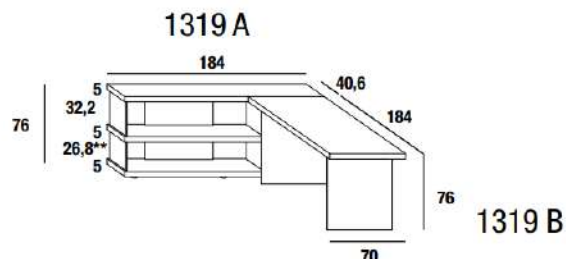

**Set vetro da 27,6 cm ridotto a misura//27,6 cm glass set with custom reduction

Composizione Composition	Larghezza Width	Profondità Depth	Altezza Height	Laccato Lacquered
1256 A	184	40,6	156,8	
1256 B	184	70	76	
1256-2 (A+B)*	368	70	156,8	

1256-3

5 mensole laccate sp. 5 cm, larghezza 184 cm, scrittoio con inserto XGlass.
 5 lacquered shelves 5 cm thick, width 184 cm, desk with XGlass insert.

*Composizione a catalogo
 *Catalogue composition

**Set vetro da 27,6 cm ridotto a misura//27,6 cm glass set with custom reduction

Composizione Composition	Larghezza Width	Profondità Depth	Altezza Height	Laccato Lacquered
1256 A	184	40,6	156,8	
1256 B	184	70	76	
1256-3 (A+B)*	184	110,6	156,8	

1319-1

3 mensole laccate sp. 5 cm, larghezza 184 cm.
 3 lacquered shelves 5 cm thick, width 184 cm.

**Set vetro da 27,6 cm ridotto a misura//27,6 cm glass set with custom reduction

Composizione Composition	Larghezza Width	Profondità Depth	Altezza Height	Laccato Lacquered
1319 A	184	40,6	76	
1319 B	184	70	76	
1319-1 (A+B)	184	224,6	76	