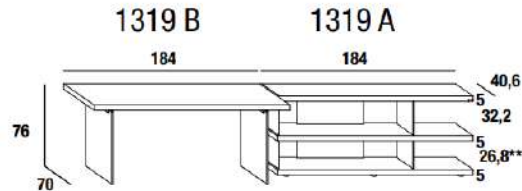

**Set vetro da 27,6 cm ridotto a misura//27,6 cm glass set with custom reduction

Composizione Composition	Larghezza Width	Profondità Depth	Altezza Height	Laccato Lacquered
1256 A	184	40,6	156,8	
1256 B	184	70	76	
1256-3 (A+B)*	184	110,6	156,8	

1319-1

3 mensole laccate sp. 5 cm, larghezza 184 cm.
 3 lacquered shelves 5 cm thick, width 184 cm.

**Set vetro da 27,6 cm ridotto a misura//27,6 cm glass set with custom reduction

Composizione Composition	Larghezza Width	Profondità Depth	Altezza Height	Laccato Lacquered
1319 A	184	40,6	76	
1319 B	184	70	76	
1319-1 (A+B)	184	224,6	76	

LIBRERIE CON SCRIVANIE//BOOKSHELVES WITH DESKS

1319-2

3 mensole laccate sp. 5 cm, larghezza 184 cm.
3 lacquered shelves 5 cm thick, width 184 cm.

**Set vetro da 27,6 cm ridotto a misura//27,6 cm glass set with custom reduction

Composizione Composition	Larghezza Width	Profondità Depth	Altezza Height	Laccato Lacquered
1319 A	184	40,6	76	
1319 B	184	70	76	
1319-2 (A+B)	368	70	76	

1319-3

3 mensole laccate sp. 5 cm, larghezza 184 cm.
3 lacquered shelves 5 cm thick, width 184 cm.